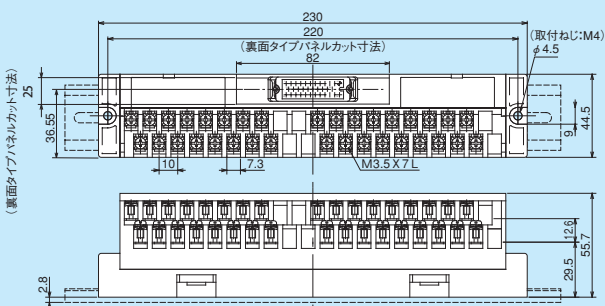

PSDS/PXDS series

標準コネクタタイプ

PSDS-34V/H/B

PXDS-34V/H/B

端子台の端子番号に○印を付けたものは、ブランクターミナル付きを標準とします。

※裏面タイプはコネクタピンの内側列と外側列が入れ替わります。

取付け穴寸法

PSDS-40V/H/B

PXDS-40V/H/B

※裏面タイプはコネクタピンの内側列と外側列が入れ替わります。

取付け穴寸法

PSDS/PXDS series

本多通信工業製 MR 形コネクタタイプ

PSDS-20V8/B8 (雄コネクタ形式: MR-20RMD2)
 PSDS-20V8-F/B8-F (雌コネクタ形式: MR-20RFD2)

PXDS-20V8/B8 (雄コネクタ形式: MR-20RMD2)
 PXDS-20V8-F/B8-F (雌コネクタ形式: MR-20RFD2)

PSDS-34V8/B8 (雄コネクタ形式: MR-34RMD2)
 PSDS-34V8-F/B8-F (雌コネクタ形式: MR-34RFD2)

PXDS-34V8/B8 (雄コネクタ形式: MR-34RMD2)
 PXDS-34V8-F/B8-F (雌コネクタ形式: MR-34RFD2)

端子台の端子番号に○印を付けたものは、ブランクターミナル付きを標準とします。

セルフアップ/ねじアップ式10mmピッチ スリムタイプ