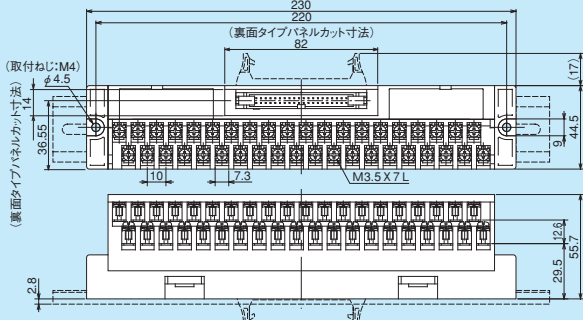

PSDS/PXDS series

標準コネクタタイプ

PSDS-34V/H/B

PXDS-34V/H/B

端子台の端子番号に○印を付けたものは、ブランクターミナル付きを標準とします。

※裏面タイプはコネクタピンの内側列と外側列が入れ替わります。

取付け穴寸法

PSDS-40V/H/B

PXDS-40V/H/B

※裏面タイプはコネクタピンの内側列と外側列が入れ替わります。

取付け穴寸法

PSDS/PXDS series

本多通信工業製 MR 形コネクタタイプ

PSDS-20V8/B8 (雄コネクタ形式: MR-20RMD2)
 PSDS-20V8-F/B8-F (雌コネクタ形式: MR-20RFD2)

PXDS-20V8/B8 (雄コネクタ形式: MR-20RMD2)
 PXDS-20V8-F/B8-F (雌コネクタ形式: MR-20RFD2)

PSDS-34V8/B8 (雄コネクタ形式: MR-34RMD2)
 PSDS-34V8-F/B8-F (雌コネクタ形式: MR-34RFD2)

PXDS-34V8/B8 (雄コネクタ形式: MR-34RMD2)
 PXDS-34V8-F/B8-F (雌コネクタ形式: MR-34RFD2)

端子台の端子番号に○印を付けたものは、ブランクターミナル付きを標準とします。

セルフアップ/ねじアップ式10mmピッチ スリムタイプ