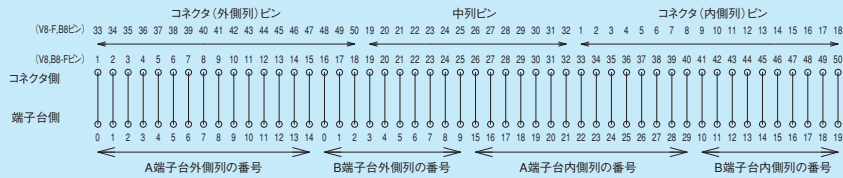

セルフアップ/ねじアップ式10mmピッチ スリムタイプ

■本多通信工業製 MR 形コネクタタイプ

PSDS-50V8/B8 (雄コネクタ形式: MR-50RMD2)
PSDS-50V8-F/B8-F (雌コネクタ形式: MR-50RFD2)

PXDS-50V8/B8 (雄コネクタ形式: MR-50RMD2)
PXDS-50V8-F/B8-F (雌コネクタ形式: MR-50RFD2)

PSDS
PXDS