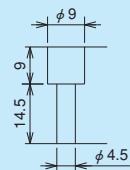

PSDS/PXDS series

標準コネクタタイプ

PSDS-34V/H/B

PXDS-34V/H/B

端子台の端子番号に○印を付けたものは、ブランクターミナル付きを標準とします。

※裏面タイプはコネクタピンの内側列と外側列が入れ替わります。

取付け穴寸法

PSDS-40V/H/B

PXDS-40V/H/B

※裏面タイプはコネクタピンの内側列と外側列が入れ替わります。

取付け穴寸法

PSDS/PXDS series

本多通信工業製 MR 形コネクタタイプ

PSDS-20V8/B8 (雄コネクタ形式: MR-20RMD2)
 PSDS-20V8-F/B8-F (雌コネクタ形式: MR-20RFD2)

PXDS-20V8/B8 (雄コネクタ形式: MR-20RMD2)
 PXDS-20V8-F/B8-F (雌コネクタ形式: MR-20RFD2)

PSDS-34V8/B8 (雄コネクタ形式: MR-34RMD2)
 PSDS-34V8-F/B8-F (雌コネクタ形式: MR-34RFD2)

PXDS-34V8/B8 (雄コネクタ形式: MR-34RMD2)
 PXDS-34V8-F/B8-F (雌コネクタ形式: MR-34RFD2)

端子台の端子番号に○印を付けたものは、ブランクターミナル付きを標準とします。

セルフアップ/ねじアップ式10mmピッチ スリムタイプ