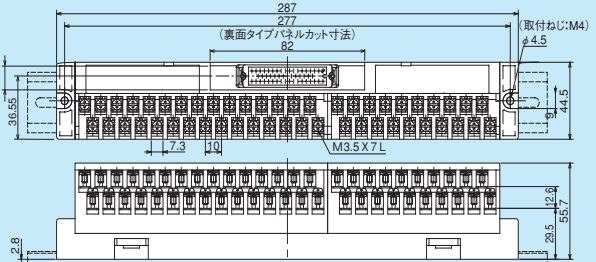

PSDS/PXDS series

標準コネクタタイプ

PSDS-34V/H/B

PXDS-34V/H/B

端子台の端子番号に○印を付けたものは、ブランクターミナル付きを標準とします。

※裏面タイプはコネクタピンの内側列と外側列が入れ替わります。

取付け穴寸法

PSDS-40V/H/B

PXDS-40V/H/B

※裏面タイプはコネクタピンの内側列と外側列が入れ替わります。

取付け穴寸法

PSDS/PXDS series

本多通信工業製 MR 形コネクタタイプ

PSDS-20V8/B8 (雄コネクタ形式: MR-20RMD2)
 PSDS-20V8-F/B8-F (雌コネクタ形式: MR-20RFD2)

PXDS-20V8/B8 (雄コネクタ形式: MR-20RMD2)
 PXDS-20V8-F/B8-F (雌コネクタ形式: MR-20RFD2)

PSDS-34V8/B8 (雄コネクタ形式: MR-34RMD2)
 PSDS-34V8-F/B8-F (雌コネクタ形式: MR-34RFD2)

PXDS-34V8/B8 (雄コネクタ形式: MR-34RMD2)
 PXDS-34V8-F/B8-F (雌コネクタ形式: MR-34RFD2)

端子台の端子番号に○印を付けたものは、ブランクターミナル付きを標準とします。

セルフアップ/ねじアップ式10mmピッチ スリムタイプ

■本多通信工業製 MR 形コネクタタイプ

PSDS-50V8/B8 (雄コネクタ形式: MR-50RMD2)
PSDS-50V8-F/B8-F (雌コネクタ形式: MR-50RFD2)

PXDS-50V8/B8 (雄コネクタ形式: MR-50RMD2)
PXDS-50V8-F/B8-F (雌コネクタ形式: MR-50RFD2)

取付け穴寸法

PSDS
PXDS