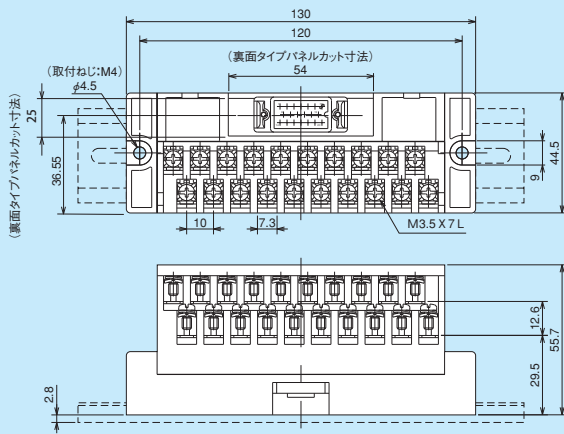

PSDS/PXDS series

標準コネクタタイプ

PSDS-34V/H/B

PXDS-34V/H/B

端子台の端子番号に○印を付けたものは、ブランクターミナル付きを標準とします。

※裏面タイプはコネクタピンの内側列と外側列が入れ替わります。

取付け穴寸法

PSDS-40V/H/B

PXDS-40V/H/B

※裏面タイプはコネクタピンの内側列と外側列が入れ替わります。

取付け穴寸法

PSDS/PXDS series

本多通信工業製 MR 形コネクタタイプ

PSDS-20V8/B8 (雄コネクタ形式: MR-20RMD2)
 PSDS-20V8-F/B8-F (雌コネクタ形式: MR-20RFD2)

PXDS-20V8/B8 (雄コネクタ形式: MR-20RMD2)
 PXDS-20V8-F/B8-F (雌コネクタ形式: MR-20RFD2)

PSDS-34V8/B8 (雄コネクタ形式: MR-34RMD2)
 PSDS-34V8-F/B8-F (雌コネクタ形式: MR-34RFD2)

PXDS-34V8/B8 (雄コネクタ形式: MR-34RMD2)
 PXDS-34V8-F/B8-F (雌コネクタ形式: MR-34RFD2)

端子台の端子番号に○印を付けたものは、ブランクターミナル付きを標準とします。

セルフアップ/ねじアップ式10mmピッチ スリムタイプ

■本多通信工業製 MR 形コネクタタイプ

PSDS-50V8/B8 (雄コネクタ形式: MR-50RMD2)
PSDS-50V8-F/B8-F (雌コネクタ形式: MR-50RFD2)

PXDS-50V8/B8 (雄コネクタ形式: MR-50RMD2)
PXDS-50V8-F/B8-F (雌コネクタ形式: MR-50RFD2)

取付け穴寸法

PSDS
PXDS