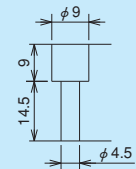

■本多通信工業製 MR 形コネクタタイプ

PSDS-50V8/B8 (雄コネクタ形式: MR-50RMD2)
PSDS-50V8-F/B8-F (雌コネクタ形式: MR-50RFD2)

PXDS-50V8/B8 (雄コネクタ形式: MR-50RMD2)
PXDS-50V8-F/B8-F (雌コネクタ形式: MR-50RFD2)

取付け穴寸法

PSDS
PXDS