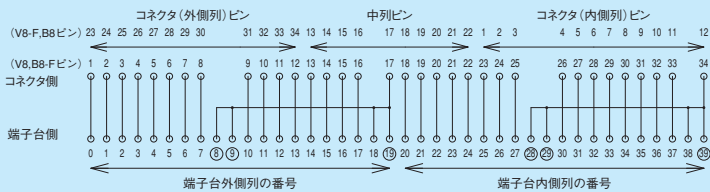

PSDS/PXDS series

標準コネクタタイプ

PSDS-34V/H/B

PXDS-34V/H/B

端子台の端子番号に○印を付けたものは、ブランクターミナル付きを標準とします。

※裏面タイプはコネクタピンの内側列と外側列が入れ替わります。

取付け穴寸法

PSDS-40V/H/B

PXDS-40V/H/B

※裏面タイプはコネクタピンの内側列と外側列が入れ替わります。

取付け穴寸法

PSDS/PXDS series

本多通信工業製 MR 形コネクタタイプ

PSDS-20V8/B8 (雄コネクタ形式: MR-20RMD2)
 PSDS-20V8-F/B8-F (雌コネクタ形式: MR-20RFD2)

PXDS-20V8/B8 (雄コネクタ形式: MR-20RMD2)
 PXDS-20V8-F/B8-F (雌コネクタ形式: MR-20RFD2)

PSDS-34V8/B8 (雄コネクタ形式: MR-34RMD2)
 PSDS-34V8-F/B8-F (雌コネクタ形式: MR-34RFD2)

PXDS-34V8/B8 (雄コネクタ形式: MR-34RMD2)
 PXDS-34V8-F/B8-F (雌コネクタ形式: MR-34RFD2)

端子台の端子番号に○印を付けたものは、ブランクターミナル付きを標準とします。

セルフアップ/ねじアップ式10mmピッチ スリムタイプ