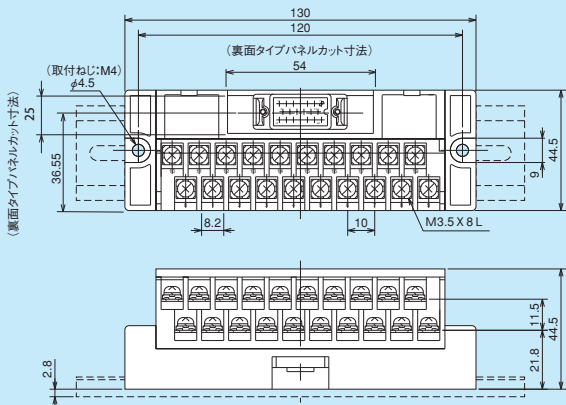

PSDS/PXDS series

標準コネクタタイプ

PSDS-34V/H/B

PXDS-34V/H/B

端子台の端子番号に○印を付けたものは、ブランクターミナル付きを標準とします。

※裏面タイプはコネクタピンの内側列と外側列が入れ替わります。

取付け穴寸法

PSDS-40V/H/B

PXDS-40V/H/B

※裏面タイプはコネクタピンの内側列と外側列が入れ替わります。

取付け穴寸法

PSDS/PXDS series

本多通信工業製 MR 形コネクタタイプ

PSDS-20V8/B8 (雄コネクタ形式: MR-20RMD2)
 PSDS-20V8-F/B8-F (雌コネクタ形式: MR-20RFD2)

PXDS-20V8/B8 (雄コネクタ形式: MR-20RMD2)
 PXDS-20V8-F/B8-F (雌コネクタ形式: MR-20RFD2)

PSDS-34V8/B8 (雄コネクタ形式: MR-34RMD2)
 PSDS-34V8-F/B8-F (雌コネクタ形式: MR-34RFD2)

PXDS-34V8/B8 (雄コネクタ形式: MR-34RMD2)
 PXDS-34V8-F/B8-F (雌コネクタ形式: MR-34RFD2)

端子台の端子番号に○印を付けたものは、ブランクターミナル付きを標準とします。

セルフアップ/ねじアップ式10mmピッチ スリムタイプ

■本多通信工業製 MR 形コネクタタイプ

PSDS-50V8/B8 (雄コネクタ形式: MR-50RMD2)
PSDS-50V8-F/B8-F (雌コネクタ形式: MR-50RFD2)

PXDS-50V8/B8 (雄コネクタ形式: MR-50RMD2)
PXDS-50V8-F/B8-F (雌コネクタ形式: MR-50RFD2)

取付け穴寸法

PSDS
PXDS