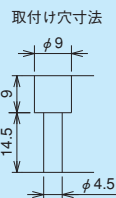

PXDS-40V/H/B

※裏面タイプはコネクタピンの内側列と外側列が入れ替わります。

取付け穴寸法

PSDS/PXDS series

本多通信工業製 MR 形コネクタタイプ

PSDS-20V8/B8 (雄コネクタ形式: MR-20RMD2)
 PSDS-20V8-F/B8-F (雌コネクタ形式: MR-20RFD2)

PXDS-20V8/B8 (雄コネクタ形式: MR-20RMD2)
 PXDS-20V8-F/B8-F (雌コネクタ形式: MR-20RFD2)

PSDS-34V8/B8 (雄コネクタ形式: MR-34RMD2)
 PSDS-34V8-F/B8-F (雌コネクタ形式: MR-34RFD2)

PXDS-34V8/B8 (雄コネクタ形式: MR-34RMD2)
 PXDS-34V8-F/B8-F (雌コネクタ形式: MR-34RFD2)

端子台の端子番号に○印を付けたものは、ブランクターミナル付きを標準とします。

セルフアップ/ねじアップ式10mmピッチ スリムタイプ