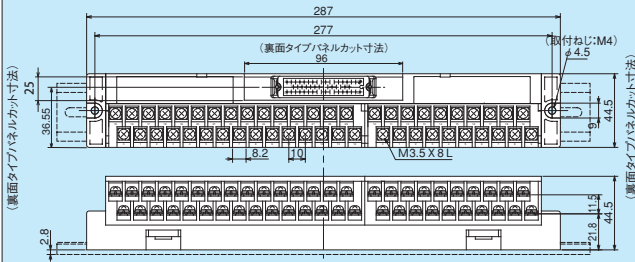

PSDS/PXDS series

標準コネクタタイプ

PSDS-34V/H/B

PXDS-34V/H/B

端子台の端子番号に○印を付けたものは、ブランクターミナル付きを標準とします。

※裏面タイプはコネクタピンの内側列と外側列が入れ替わります。

取付け穴寸法

PSDS-40V/H/B

PXDS-40V/H/B

※裏面タイプはコネクタピンの内側列と外側列が入れ替わります。

取付け穴寸法

PSDS/PXDS series

本多通信工業製 MR 形コネクタタイプ

PSDS-20V8/B8 (雄コネクタ形式: MR-20RMD2)
 PSDS-20V8-F/B8-F (雌コネクタ形式: MR-20RFD2)

PXDS-20V8/B8 (雄コネクタ形式: MR-20RMD2)
 PXDS-20V8-F/B8-F (雌コネクタ形式: MR-20RFD2)

PSDS-34V8/B8 (雄コネクタ形式: MR-34RMD2)
 PSDS-34V8-F/B8-F (雌コネクタ形式: MR-34RFD2)

PXDS-34V8/B8 (雄コネクタ形式: MR-34RMD2)
 PXDS-34V8-F/B8-F (雌コネクタ形式: MR-34RFD2)

端子台の端子番号に○印を付けたものは、ブランクターミナル付きを標準とします。

セルフアップ/ねじアップ式10mmピッチ スリムタイプ

■本多通信工業製 MR 形コネクタタイプ

PSDS-50V8/B8 (雄コネクタ形式: MR-50RMD2)
PSDS-50V8-F/B8-F (雌コネクタ形式: MR-50RFD2)

PXDS-50V8/B8 (雄コネクタ形式: MR-50RMD2)
PXDS-50V8-F/B8-F (雌コネクタ形式: MR-50RFD2)

取付け穴寸法

PSDS
PXDS