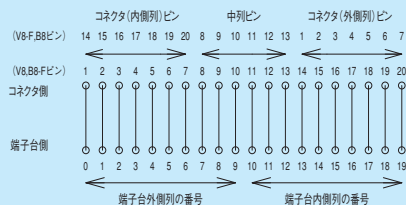

PSDS/PXDS series

標準コネクタタイプ

PSDS-34V/H/B

PXDS-34V/H/B

端子台の端子番号に○印を付けたものは、ブランクターミナル付きを標準とします。

※裏面タイプはコネクタピンの内側列と外側列が入れ替わります。

取付け穴寸法

PSDS-40V/H/B

PXDS-40V/H/B

※裏面タイプはコネクタピンの内側列と外側列が入れ替わります。

取付け穴寸法

PSDS/PXDS series

本多通信工業製 MR 形コネクタタイプ

PSDS-20V8/B8 (雄コネクタ形式: MR-20RMD2)
 PSDS-20V8-F/B8-F (雌コネクタ形式: MR-20RFD2)

PXDS-20V8/B8 (雄コネクタ形式: MR-20RMD2)
 PXDS-20V8-F/B8-F (雌コネクタ形式: MR-20RFD2)

PSDS-34V8/B8 (雄コネクタ形式: MR-34RMD2)
 PSDS-34V8-F/B8-F (雌コネクタ形式: MR-34RFD2)

PXDS-34V8/B8 (雄コネクタ形式: MR-34RMD2)
 PXDS-34V8-F/B8-F (雌コネクタ形式: MR-34RFD2)

端子台の端子番号に○印を付けたものは、ブランクターミナル付きを標準とします。

セルフアップ/ねじアップ式10mmピッチ スリムタイプ