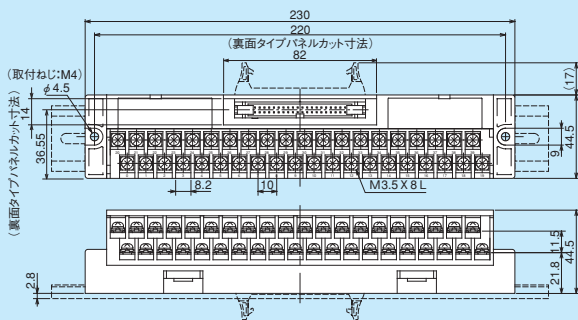

PSDS/PXDS series

標準コネクタタイプ

PSDS-34V/H/B

PXDS-34V/H/B

端子台の端子番号に○印を付けたものは、ブランクターミナル付きを標準とします。

※裏面タイプはコネクタピンの内側列と外側列が入れ替わります。

取付け穴寸法

PSDS-40V/H/B

PXDS-40V/H/B

※裏面タイプはコネクタピンの内側列と外側列が入れ替わります。

取付け穴寸法

PSDS/PXDS series

本多通信工業製 MR 形コネクタタイプ

PSDS-20V8/B8 (雄コネクタ形式: MR-20RMD2)
 PSDS-20V8-F/B8-F (雌コネクタ形式: MR-20RFD2)

PXDS-20V8/B8 (雄コネクタ形式: MR-20RMD2)
 PXDS-20V8-F/B8-F (雌コネクタ形式: MR-20RFD2)

PSDS-34V8/B8 (雄コネクタ形式: MR-34RMD2)
 PSDS-34V8-F/B8-F (雌コネクタ形式: MR-34RFD2)

PXDS-34V8/B8 (雄コネクタ形式: MR-34RMD2)
 PXDS-34V8-F/B8-F (雌コネクタ形式: MR-34RFD2)

端子台の端子番号に○印を付けたものは、ブランクターミナル付きを標準とします。

セルフアップ/ねじアップ式10mmピッチ スリムタイプ