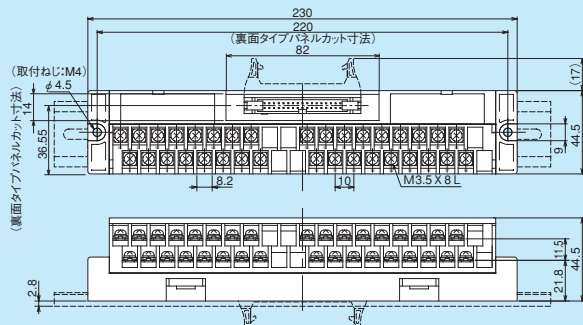

PSDS/PXDS series

標準コネクタタイプ

PSDS-34V/H/B

PXDS-34V/H/B

端子台の端子番号に○印を付けたものは、ブランクターミナル付きを標準とします。

※裏面タイプはコネクタピンの内側列と外側列が入れ替わります。

取付け穴寸法

PSDS-40V/H/B

PXDS-40V/H/B

※裏面タイプはコネクタピンの内側列と外側列が入れ替わります。

取付け穴寸法

PSDS/PXDS series

本多通信工業製 MR 形コネクタタイプ

PSDS-20V8/B8 (雄コネクタ形式: MR-20RMD2)
 PSDS-20V8-F/B8-F (雌コネクタ形式: MR-20RFD2)

PXDS-20V8/B8 (雄コネクタ形式: MR-20RMD2)
 PXDS-20V8-F/B8-F (雌コネクタ形式: MR-20RFD2)

PSDS-34V8/B8 (雄コネクタ形式: MR-34RMD2)
 PSDS-34V8-F/B8-F (雌コネクタ形式: MR-34RFD2)

PXDS-34V8/B8 (雄コネクタ形式: MR-34RMD2)
 PXDS-34V8-F/B8-F (雌コネクタ形式: MR-34RFD2)

端子台の端子番号に○印を付けたものは、ブランクターミナル付きを標準とします。

セルフアップ/ねじアップ式10mmピッチ スリムタイプ