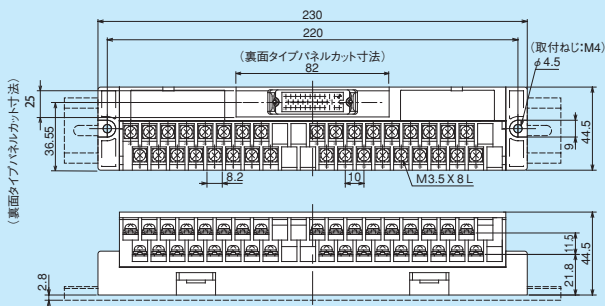

PSDS/PXDS series

標準コネクタタイプ

PSDS-34V/H/B

PXDS-34V/H/B

端子台の端子番号に○印を付けたものは、ブランクターミナル付きを標準とします。

※裏面タイプはコネクタピンの内側列と外側列が入れ替わります。

取付け穴寸法

PSDS-40V/H/B

PXDS-40V/H/B

※裏面タイプはコネクタピンの内側列と外側列が入れ替わります。

取付け穴寸法

PSDS/PXDS series

本多通信工業製 MR 形コネクタタイプ

PSDS-20V8/B8 (雄コネクタ形式: MR-20RMD2)
 PSDS-20V8-F/B8-F (雌コネクタ形式: MR-20RFD2)

PXDS-20V8/B8 (雄コネクタ形式: MR-20RMD2)
 PXDS-20V8-F/B8-F (雌コネクタ形式: MR-20RFD2)

PSDS-34V8/B8 (雄コネクタ形式: MR-34RMD2)
 PSDS-34V8-F/B8-F (雌コネクタ形式: MR-34RFD2)

PXDS-34V8/B8 (雄コネクタ形式: MR-34RMD2)
 PXDS-34V8-F/B8-F (雌コネクタ形式: MR-34RFD2)

端子台の端子番号に○印を付けたものは、ブランクターミナル付きを標準とします。

セルフアップ/ねじアップ式10mmピッチ スリムタイプ