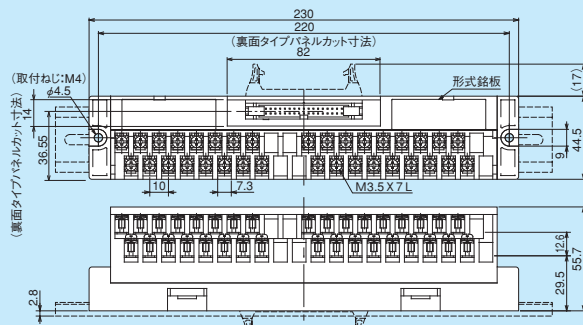

PSDS/PXDS series

標準コネクタタイプ

PSDS-34V/H/B

PXDS-34V/H/B

端子台の端子番号に○印を付けたものは、ブランクターミナル付きを標準とします。

※裏面タイプはコネクタピンの内側列と外側列が入れ替わります。

取付け穴寸法

PSDS-40V/H/B

PXDS-40V/H/B

※裏面タイプはコネクタピンの内側列と外側列が入れ替わります。

取付け穴寸法

PSDS/PXDS series

本多通信工業製 MR 形コネクタタイプ

PSDS-20V8/B8 (雄コネクタ形式: MR-20RMD2)
 PSDS-20V8-F/B8-F (雌コネクタ形式: MR-20RFD2)

PXDS-20V8/B8 (雄コネクタ形式: MR-20RMD2)
 PXDS-20V8-F/B8-F (雌コネクタ形式: MR-20RFD2)

PSDS-34V8/B8 (雄コネクタ形式: MR-34RMD2)
 PSDS-34V8-F/B8-F (雌コネクタ形式: MR-34RFD2)

PXDS-34V8/B8 (雄コネクタ形式: MR-34RMD2)
 PXDS-34V8-F/B8-F (雌コネクタ形式: MR-34RFD2)

端子台の端子番号に○印を付けたものは、ブランクターミナル付きを標準とします。

セルフアップ/ねじアップ式10mmピッチ スリムタイプ