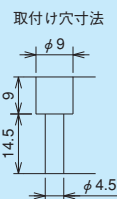

PXDS-40V/H/B

※裏面タイプはコネクタピンの内側列と外側列が入れ替わります。

取付け穴寸法

PSDS/PXDS series

本多通信工業製 MR 形コネクタタイプ

PSDS-20V8/B8 (雄コネクタ形式: MR-20RMD2)
 PSDS-20V8-F/B8-F (雌コネクタ形式: MR-20RFD2)

PXDS-20V8/B8 (雄コネクタ形式: MR-20RMD2)
 PXDS-20V8-F/B8-F (雌コネクタ形式: MR-20RFD2)

PSDS-34V8/B8 (雄コネクタ形式: MR-34RMD2)
 PSDS-34V8-F/B8-F (雌コネクタ形式: MR-34RFD2)

PXDS-34V8/B8 (雄コネクタ形式: MR-34RMD2)
 PXDS-34V8-F/B8-F (雌コネクタ形式: MR-34RFD2)

端子台の端子番号に○印を付けたものは、ブランクターミナル付きを標準とします。

セルフアップ/ねじアップ式10mmピッチ スリムタイプ

■本多通信工業製 MR 形コネクタタイプ

PSDS-50V8/B8 (雄コネクタ形式: MR-50RMD2)
PSDS-50V8-F/B8-F (雌コネクタ形式: MR-50RFD2)

PXDS-50V8/B8 (雄コネクタ形式: MR-50RMD2)
PXDS-50V8-F/B8-F (雌コネクタ形式: MR-50RFD2)

取付け穴寸法

PSDS
PXDS