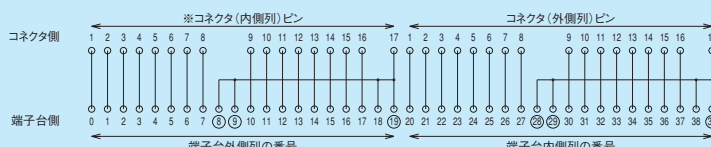

PSDS/PXDS series

標準コネクタタイプ

PSDS-34V/H/B

PXDS-34V/H/B

端子台の端子番号に○印を付けたものは、ブランクターミナル付きを標準とします。

※裏面タイプはコネクタピンの内側列と外側列が入れ替わります。

取付け穴寸法

PSDS-40V/H/B

PXDS-40V/H/B

※裏面タイプはコネクタピンの内側列と外側列が入れ替わります。

取付け穴寸法

PSDS/PXDS series

本多通信工業製 MR 形コネクタタイプ

PSDS-20V8/B8 (雄コネクタ形式: MR-20RMD2)
 PSDS-20V8-F/B8-F (雌コネクタ形式: MR-20RFD2)

PXDS-20V8/B8 (雄コネクタ形式: MR-20RMD2)
 PXDS-20V8-F/B8-F (雌コネクタ形式: MR-20RFD2)

PSDS-34V8/B8 (雄コネクタ形式: MR-34RMD2)
 PSDS-34V8-F/B8-F (雌コネクタ形式: MR-34RFD2)

PXDS-34V8/B8 (雄コネクタ形式: MR-34RMD2)
 PXDS-34V8-F/B8-F (雌コネクタ形式: MR-34RFD2)

端子台の端子番号に○印を付けたものは、ブランクターミナル付きを標準とします。

セルフアップ/ねじアップ式10mmピッチ スリムタイプ