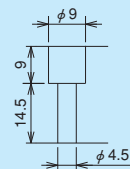

PSDS/PXDS series

標準コネクタタイプ

PSDS-34V/H/B

PXDS-34V/H/B

端子台の端子番号に○印を付けたものは、ブランクターミナル付きを標準とします。

※裏面タイプはコネクタピンの内側列と外側列が入れ替わります。

取付け穴寸法

PSDS-40V/H/B

PXDS-40V/H/B

※裏面タイプはコネクタピンの内側列と外側列が入れ替わります。

取付け穴寸法

PSDS/PXDS series

本多通信工業製 MR 形コネクタタイプ

PSDS-20V8/B8 (雄コネクタ形式: MR-20RMD2)
 PSDS-20V8-F/B8-F (雌コネクタ形式: MR-20RFD2)

PXDS-20V8/B8 (雄コネクタ形式: MR-20RMD2)
 PXDS-20V8-F/B8-F (雌コネクタ形式: MR-20RFD2)

PSDS-34V8/B8 (雄コネクタ形式: MR-34RMD2)
 PSDS-34V8-F/B8-F (雌コネクタ形式: MR-34RFD2)

PXDS-34V8/B8 (雄コネクタ形式: MR-34RMD2)
 PXDS-34V8-F/B8-F (雌コネクタ形式: MR-34RFD2)

端子台の端子番号に○印を付けたものは、ブランクターミナル付きを標準とします。

セルフアップ/ねじアップ式10mmピッチ スリムタイプ

■本多通信工業製 MR 形コネクタタイプ

PSDS-50V8/B8 (雄コネクタ形式: MR-50RMD2)
PSDS-50V8-F/B8-F (雌コネクタ形式: MR-50RFD2)

PXDS-50V8/B8 (雄コネクタ形式: MR-50RMD2)
PXDS-50V8-F/B8-F (雌コネクタ形式: MR-50RFD2)

取付け穴寸法

PSDS
PXDS