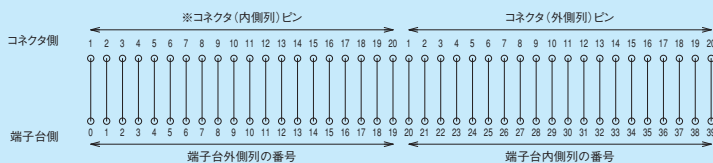

PSDS/PXDS series

標準コネクタタイプ

PSDS-34V/H/B

PXDS-34V/H/B

端子台の端子番号に○印を付けたものは、ブランクターミナル付きを標準とします。

※裏面タイプはコネクタピンの内側列と外側列が入れ替わります。

取付け穴寸法

PSDS-40V/H/B

PXDS-40V/H/B

※裏面タイプはコネクタピンの内側列と外側列が入れ替わります。

取付け穴寸法

PSDS/PXDS series

本多通信工業製 MR 形コネクタタイプ

PSDS-20V8/B8 (雄コネクタ形式: MR-20RMD2)
 PSDS-20V8-F/B8-F (雌コネクタ形式: MR-20RFD2)

PXDS-20V8/B8 (雄コネクタ形式: MR-20RMD2)
 PXDS-20V8-F/B8-F (雌コネクタ形式: MR-20RFD2)

PSDS-34V8/B8 (雄コネクタ形式: MR-34RMD2)
 PSDS-34V8-F/B8-F (雌コネクタ形式: MR-34RFD2)

PXDS-34V8/B8 (雄コネクタ形式: MR-34RMD2)
 PXDS-34V8-F/B8-F (雌コネクタ形式: MR-34RFD2)

端子台の端子番号に○印を付けたものは、ブランクターミナル付きを標準とします。

セルフアップ/ねじアップ式10mmピッチ スリムタイプ