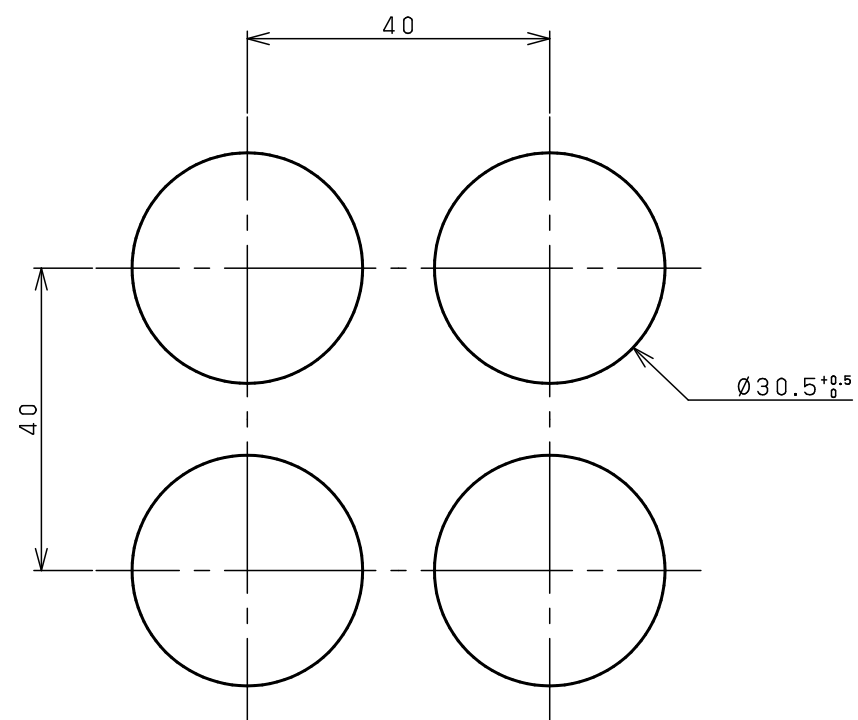

ハ° ネルカット寸法

<p>单体表示灯 / $\varnothing 30$ mm</p>
<p>HY30</p>
<p>Toho Technology Corp.</p>