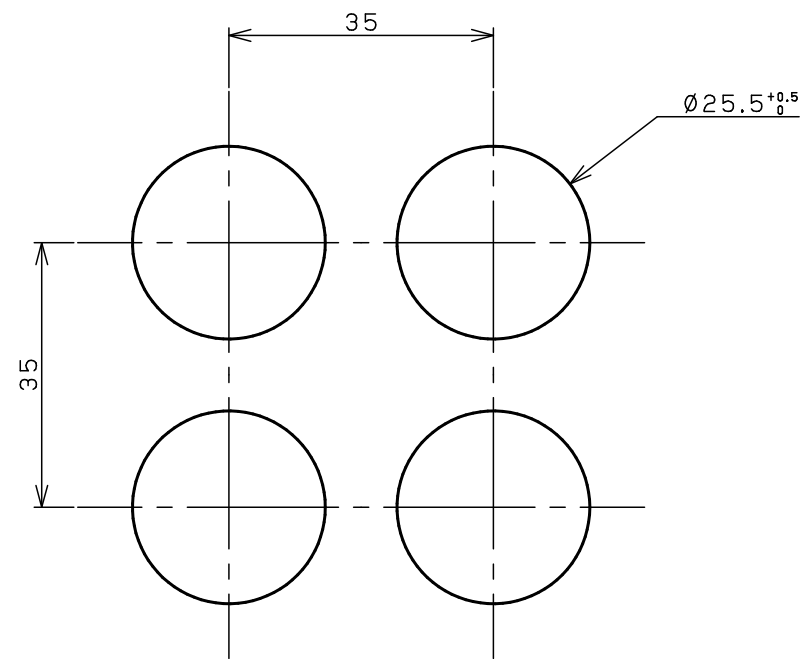

ハ° ネルカット寸法

| |
|-----------------------------------------------------------------|
| <p>单体表示灯 / $\varnothing 25$ mm</p> <hr/> <p>HY25</p> |
| <p>Toho Technology Corp.</p> |