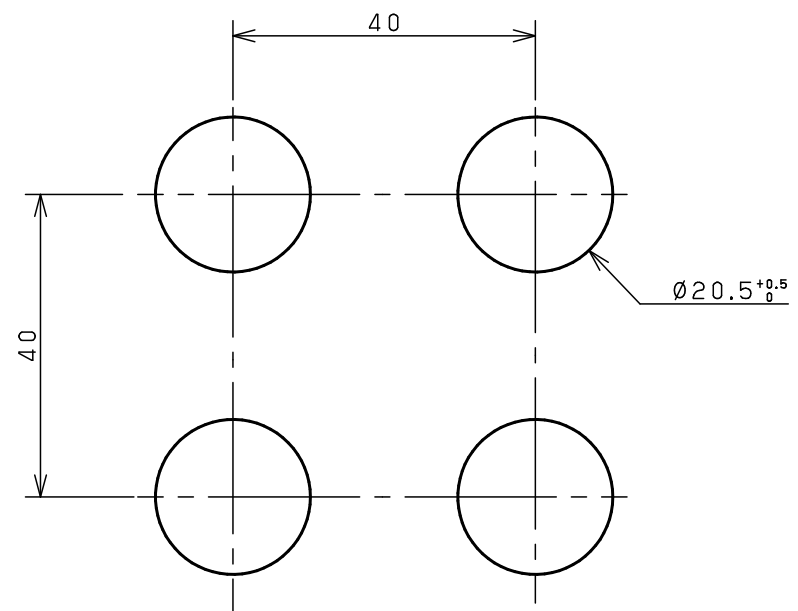

パネルカット寸法

<p>单体表示灯/∅20mm</p> <hr/> <p>HY20</p>
<p>Toho Technology Corp.</p>