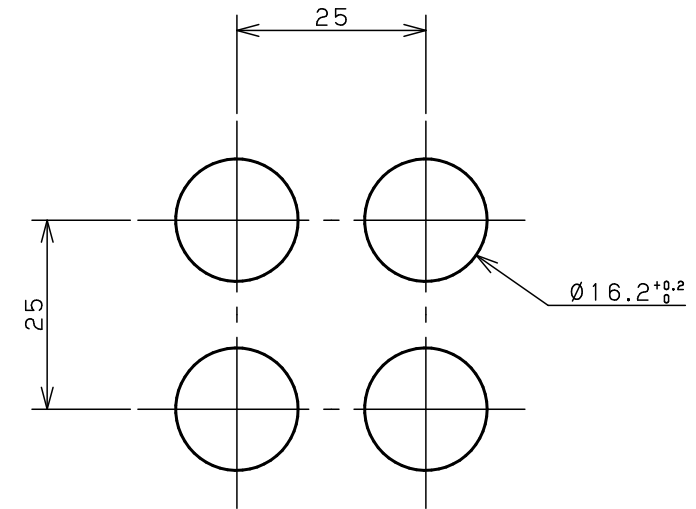

HY16-A

パネルカット寸法

HY16-B

パネルカット寸法

単体表示灯/ $\varnothing 16$ mm

HY16

Toho Technology Corp.