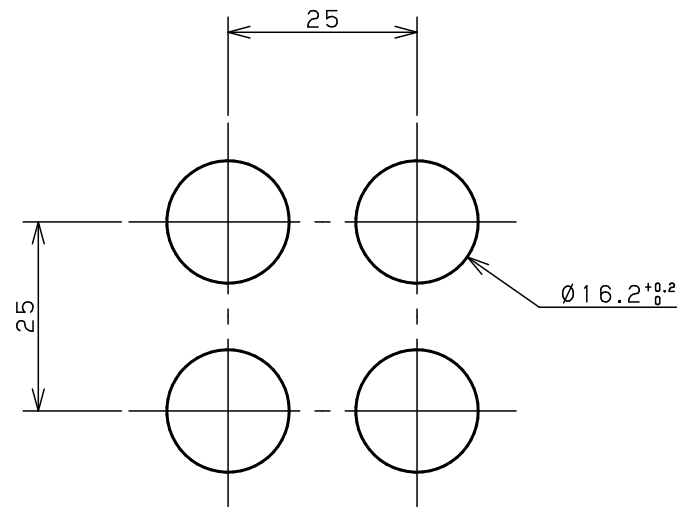

HY16-A

パネルカット寸法

HY16-B

パネルカット寸法

単体表示灯/ $\varnothing 16$ mm

HY16

Toho Technology Corp.