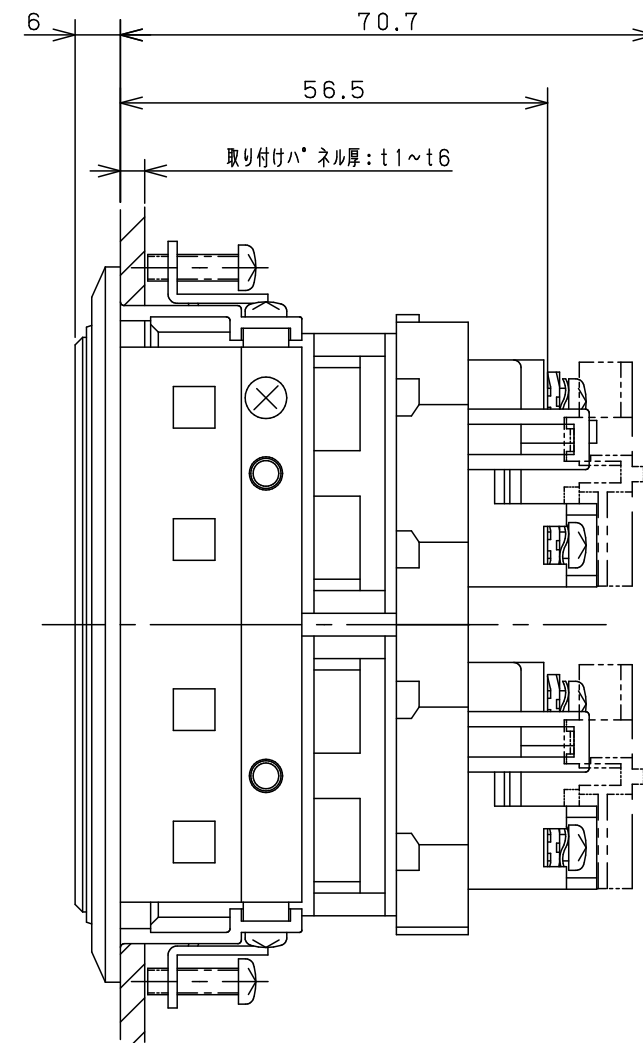

パネルカット寸法

集合表示灯 / 40mm角
HZ40V
Toho Technology Corp.