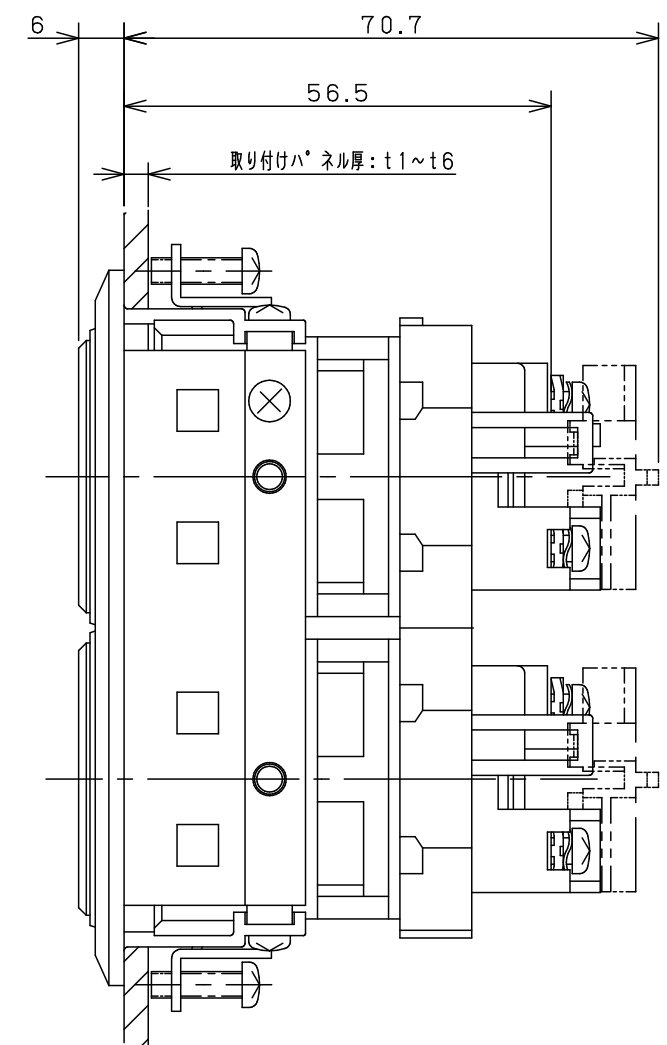

ハ° ネルカット寸法

集合表示灯 / 40mm角
HZ40H
Toho Technology Corp.