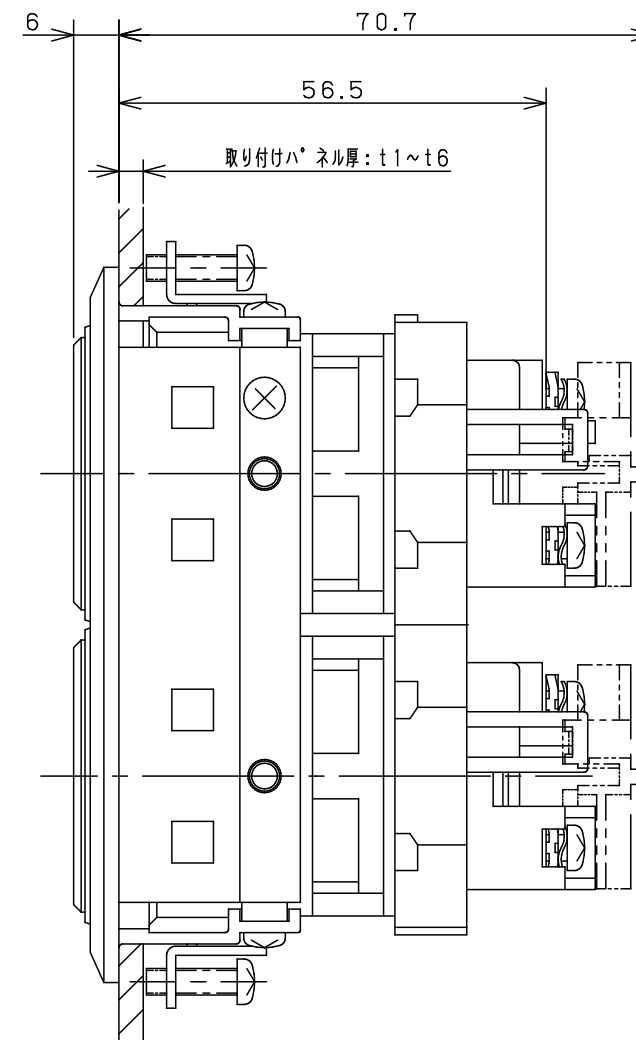

ハ° ネルカット寸法

集合表示灯 / 40mm角
HZ40
Toho Technology Corp.