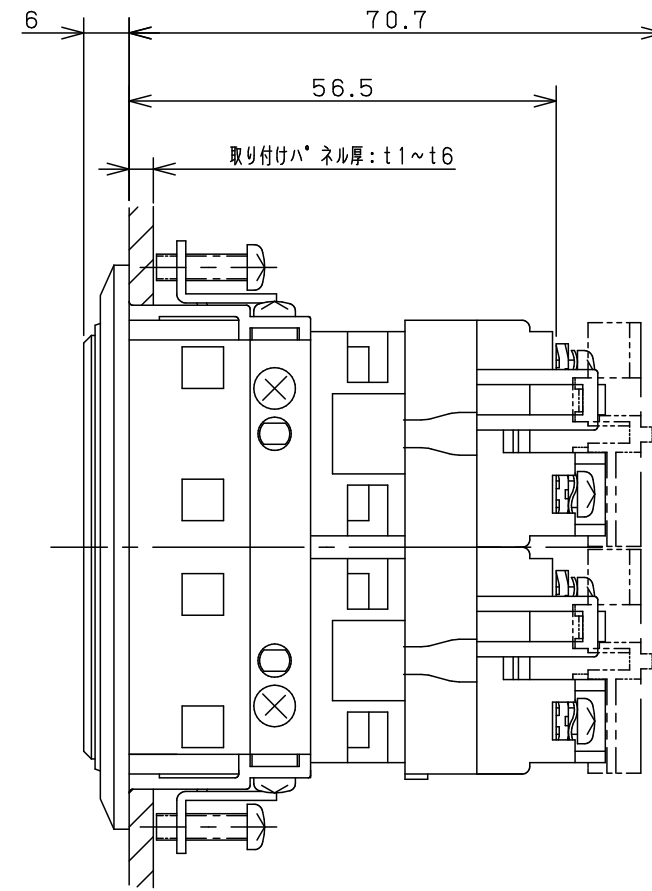

ハ° ネルカット寸法

集合表示灯 / 30mm角
HZ30V
Toho Technology Corp.