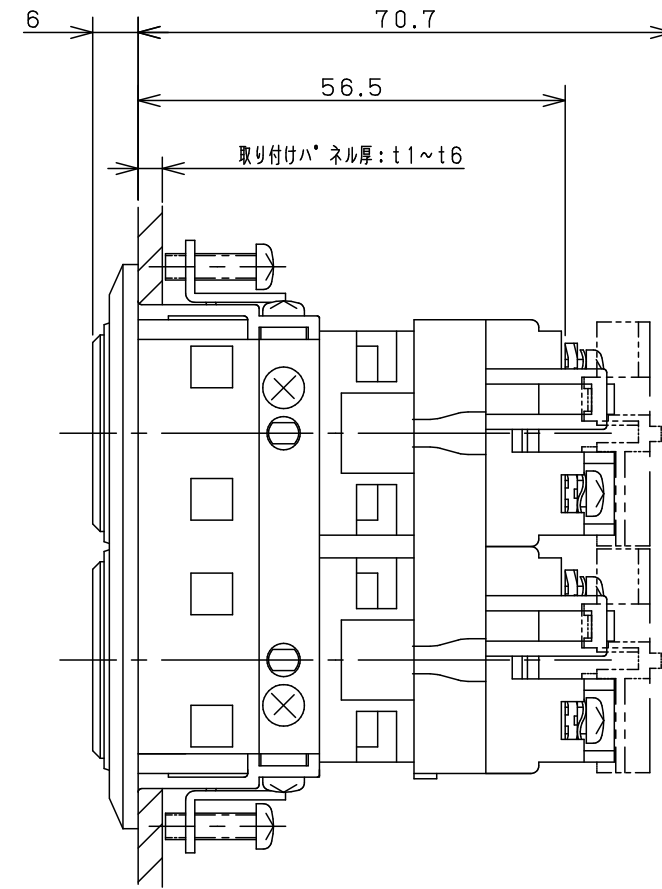

パネルカット寸法

集合表示灯 / 30mm角
HZ30H
Toho Technology Corp.