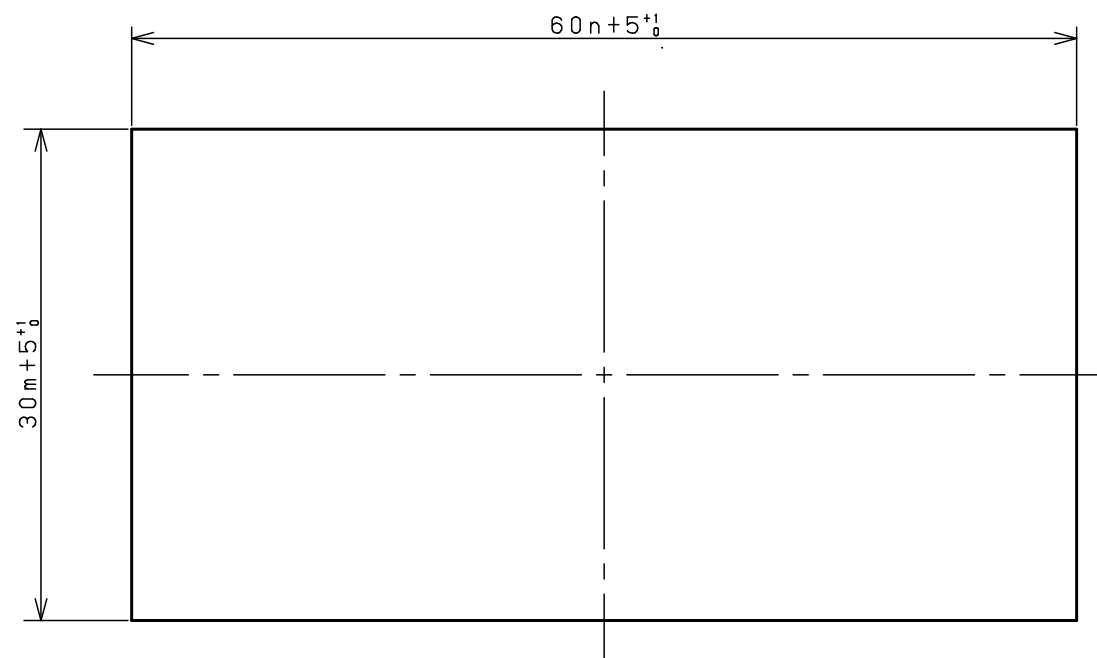

パネルカット寸法

集合表示灯 / 30mm角
HZ30H
Toho Technology Corp.