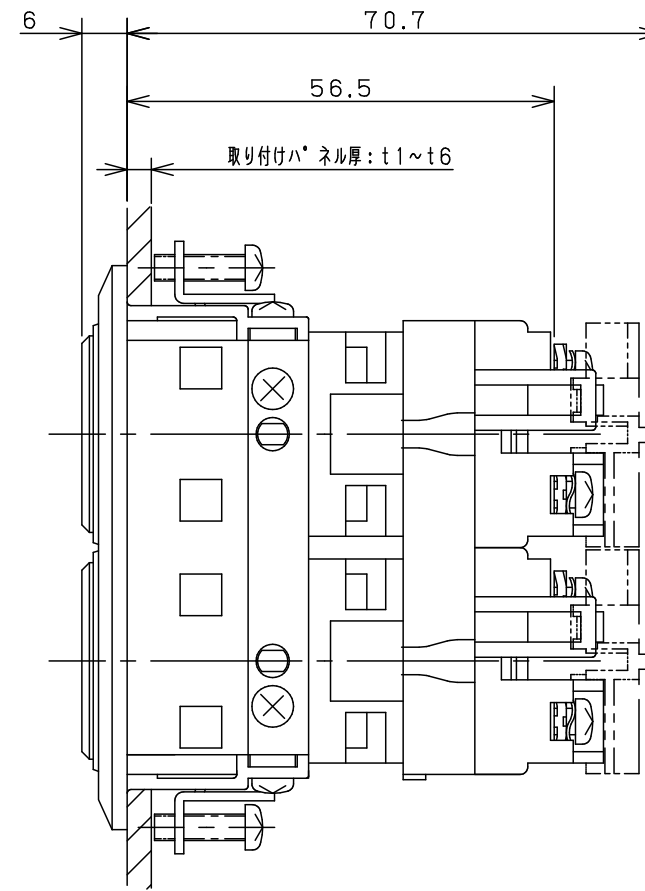

ハ° ネルカット寸法

集合表示灯 / 30mm角
HZ30
Toho Technology Corp.