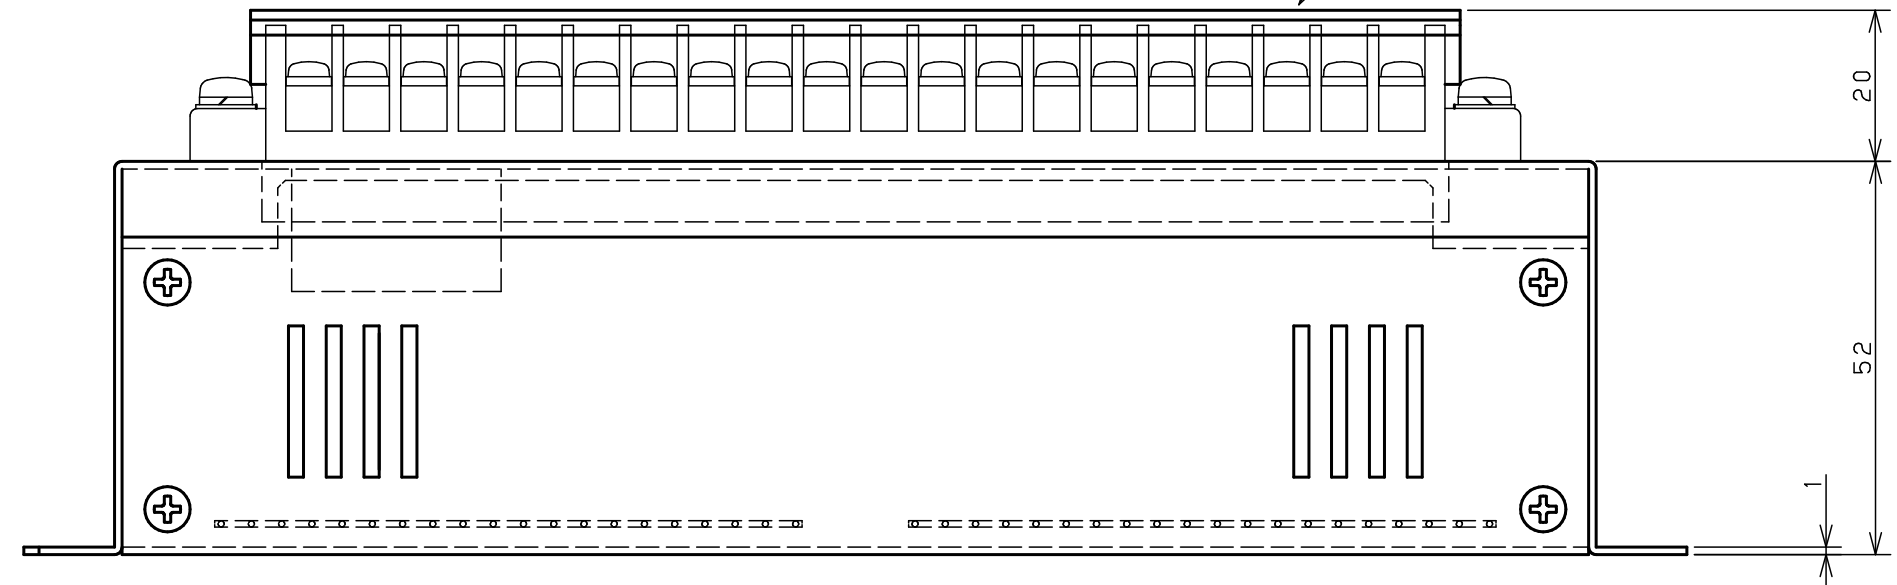

既設PLC
 "XED2A/日立"
 搭載端子台 (20P)

既設コントローラ端子台

PLC変換アダプタ/日立産機システム対応
 PS-HIP1-S
 Toho Technology Corp.