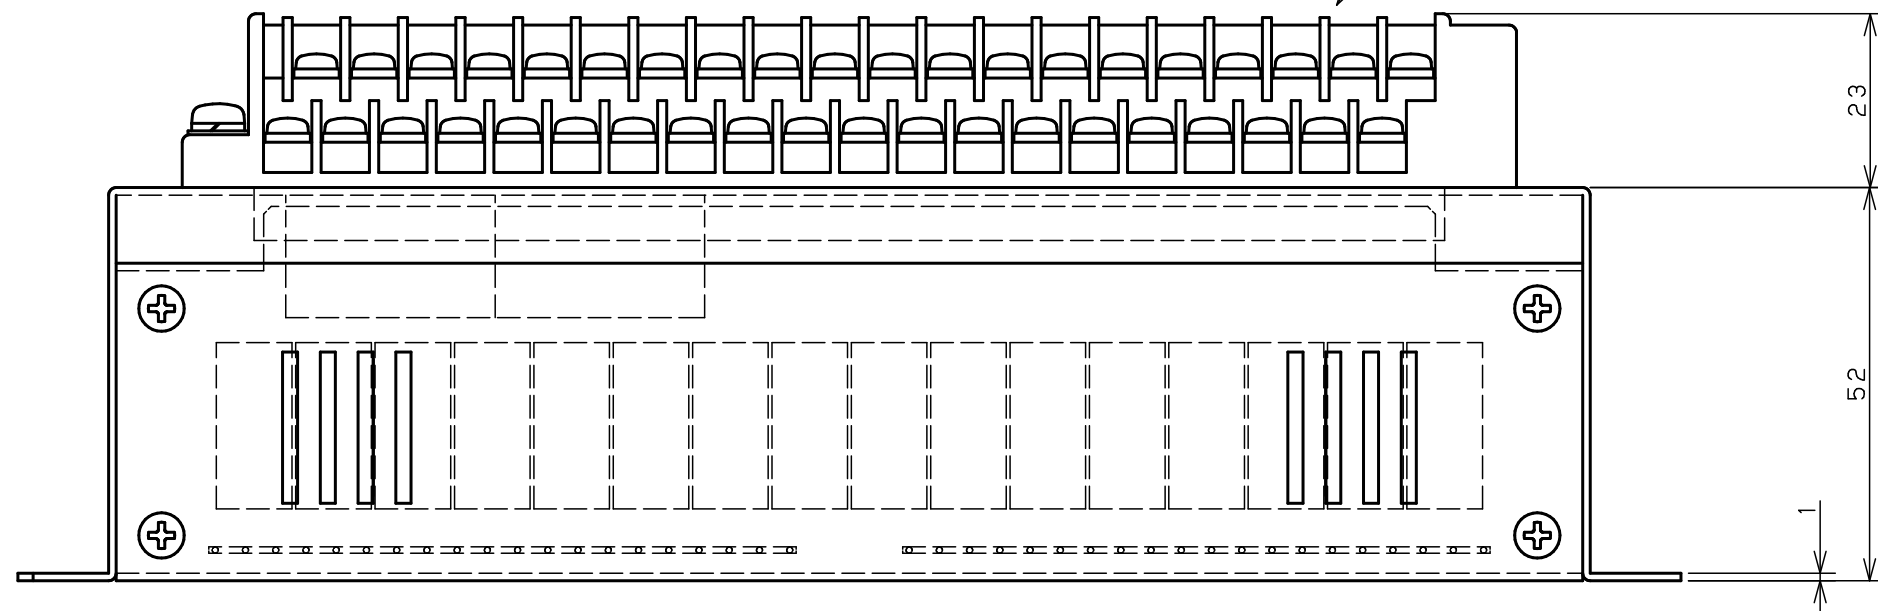

既設PLC  
 \*YRY20BH/日立\*  
 搭載端子台 (40P)

既設コントローラ端子台

PLC変換アダプタ/日立産機システム対応  
 PS-HIH2-S  
 Toho Technology Corp.