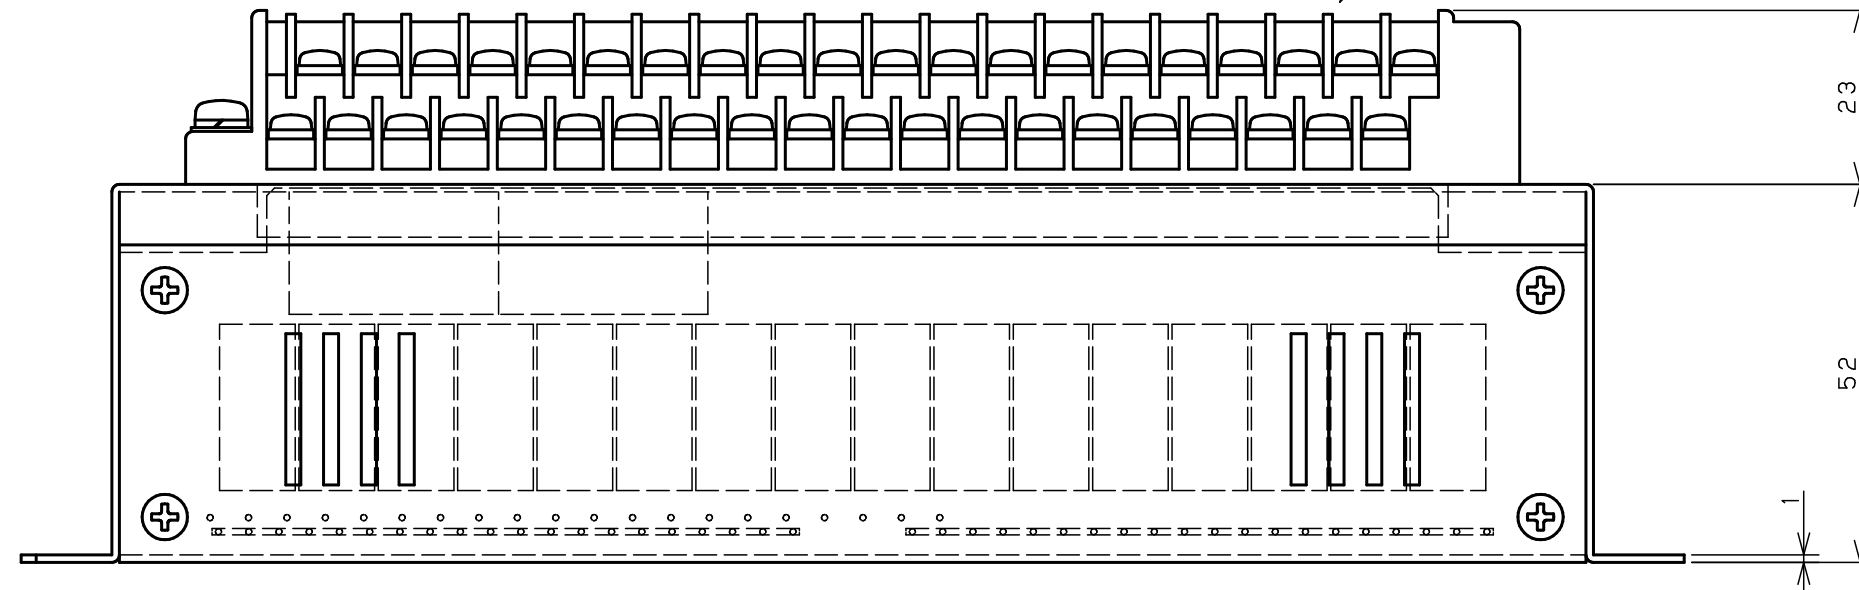

既設PLC
 XAC10BH, 20BH/日立
 搭載端子台 (40P)

既設コントローラ端子台

PLC変換アダプタ/日立産機システム対応
 PS-HIH2-PH2-S
 Toho Technology Corp.