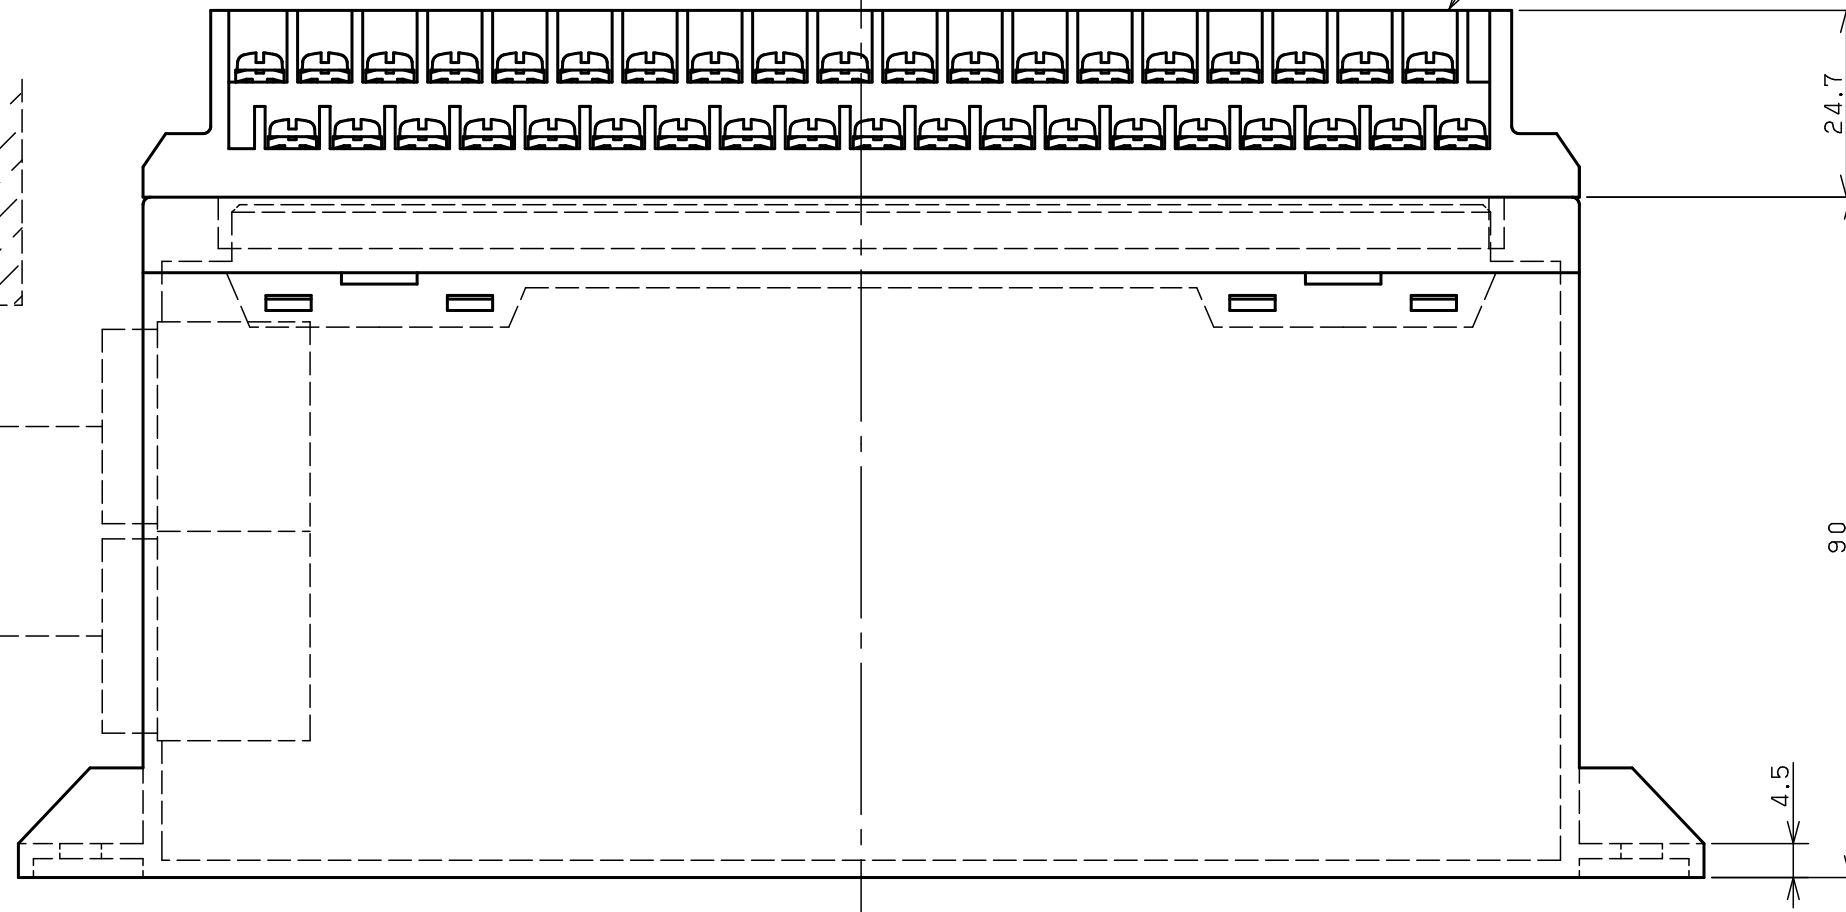

新設PLCへ

既設2000シリーズ (安川電機)
JWシリーズ (シャープ) / 端子台

PLC変換アダプタ / 安川電機対応
PS-YSJ2
Toho Technology Corp.