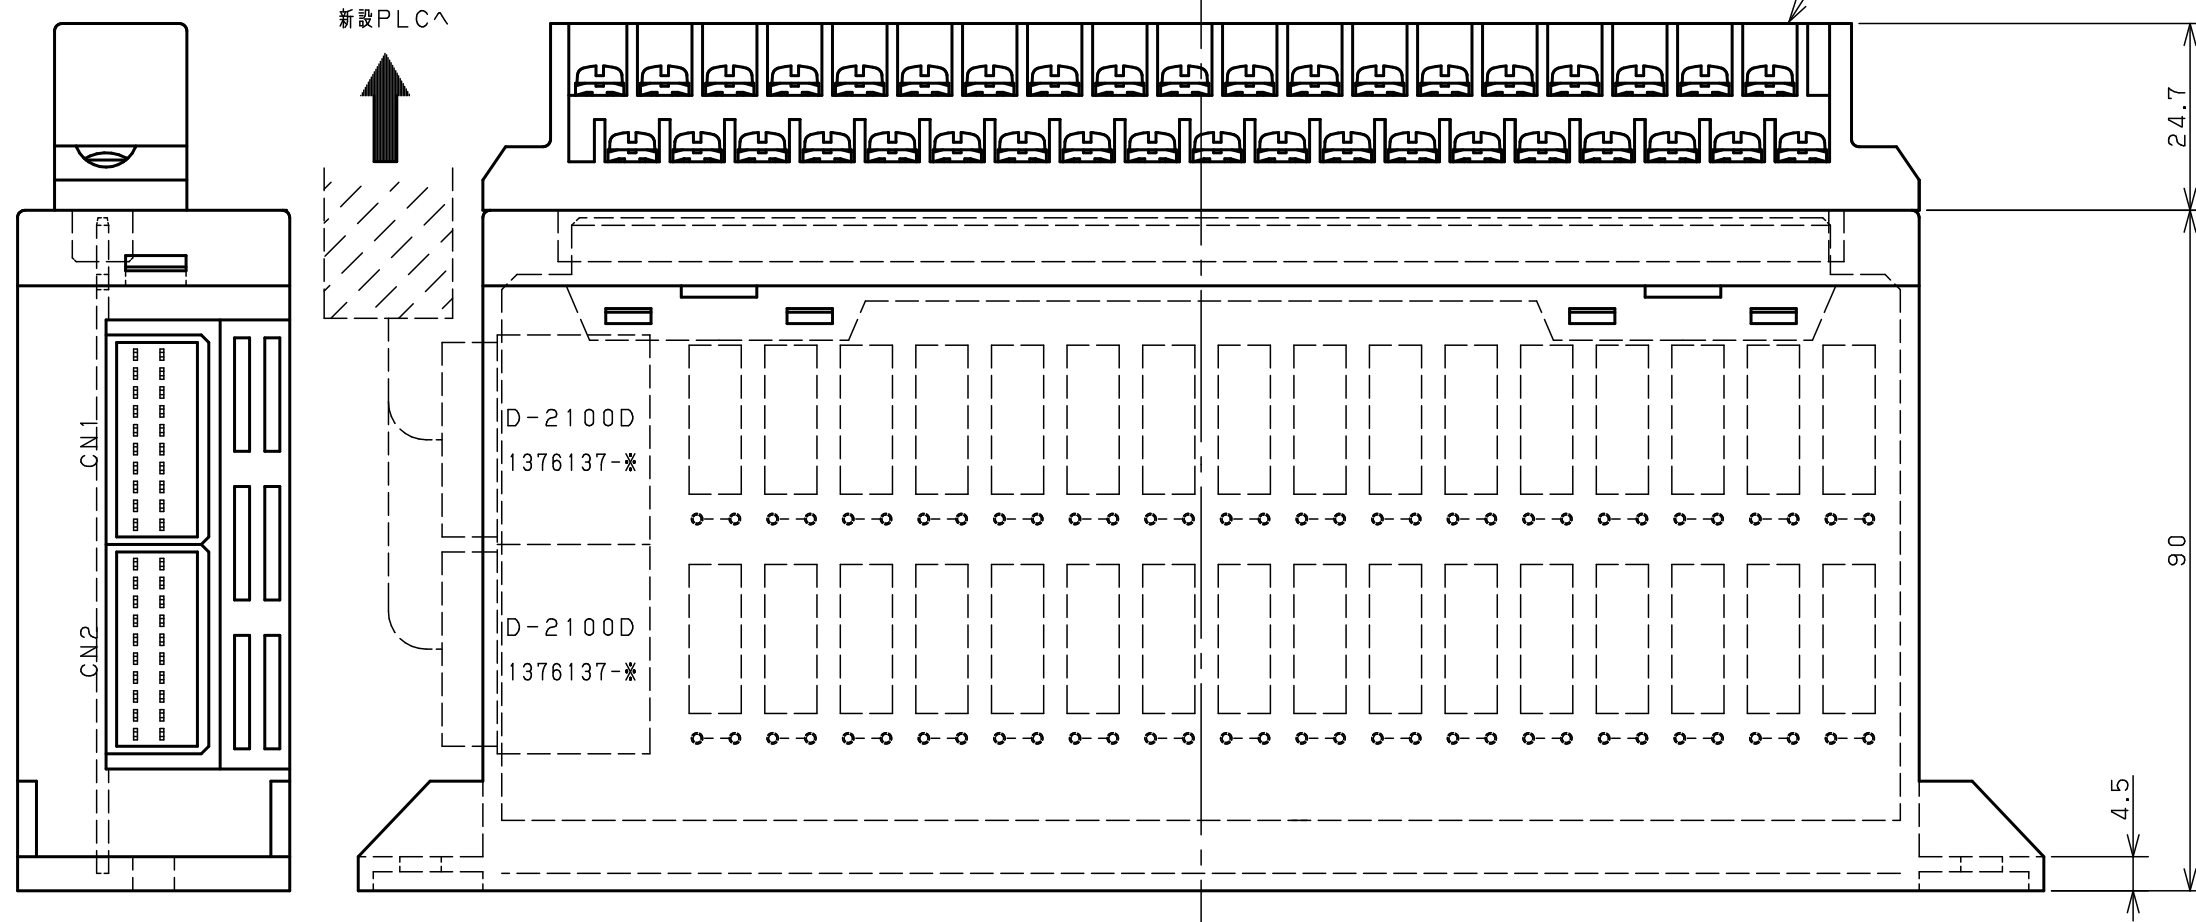

既設2000シリーズ (安川電機)  
 JWシリーズ (シャープ) / 端子台

PLC変換アダプタ / 安川電機対応  
 PS-YSJ2-RY1  
 Toho Technology Corp.