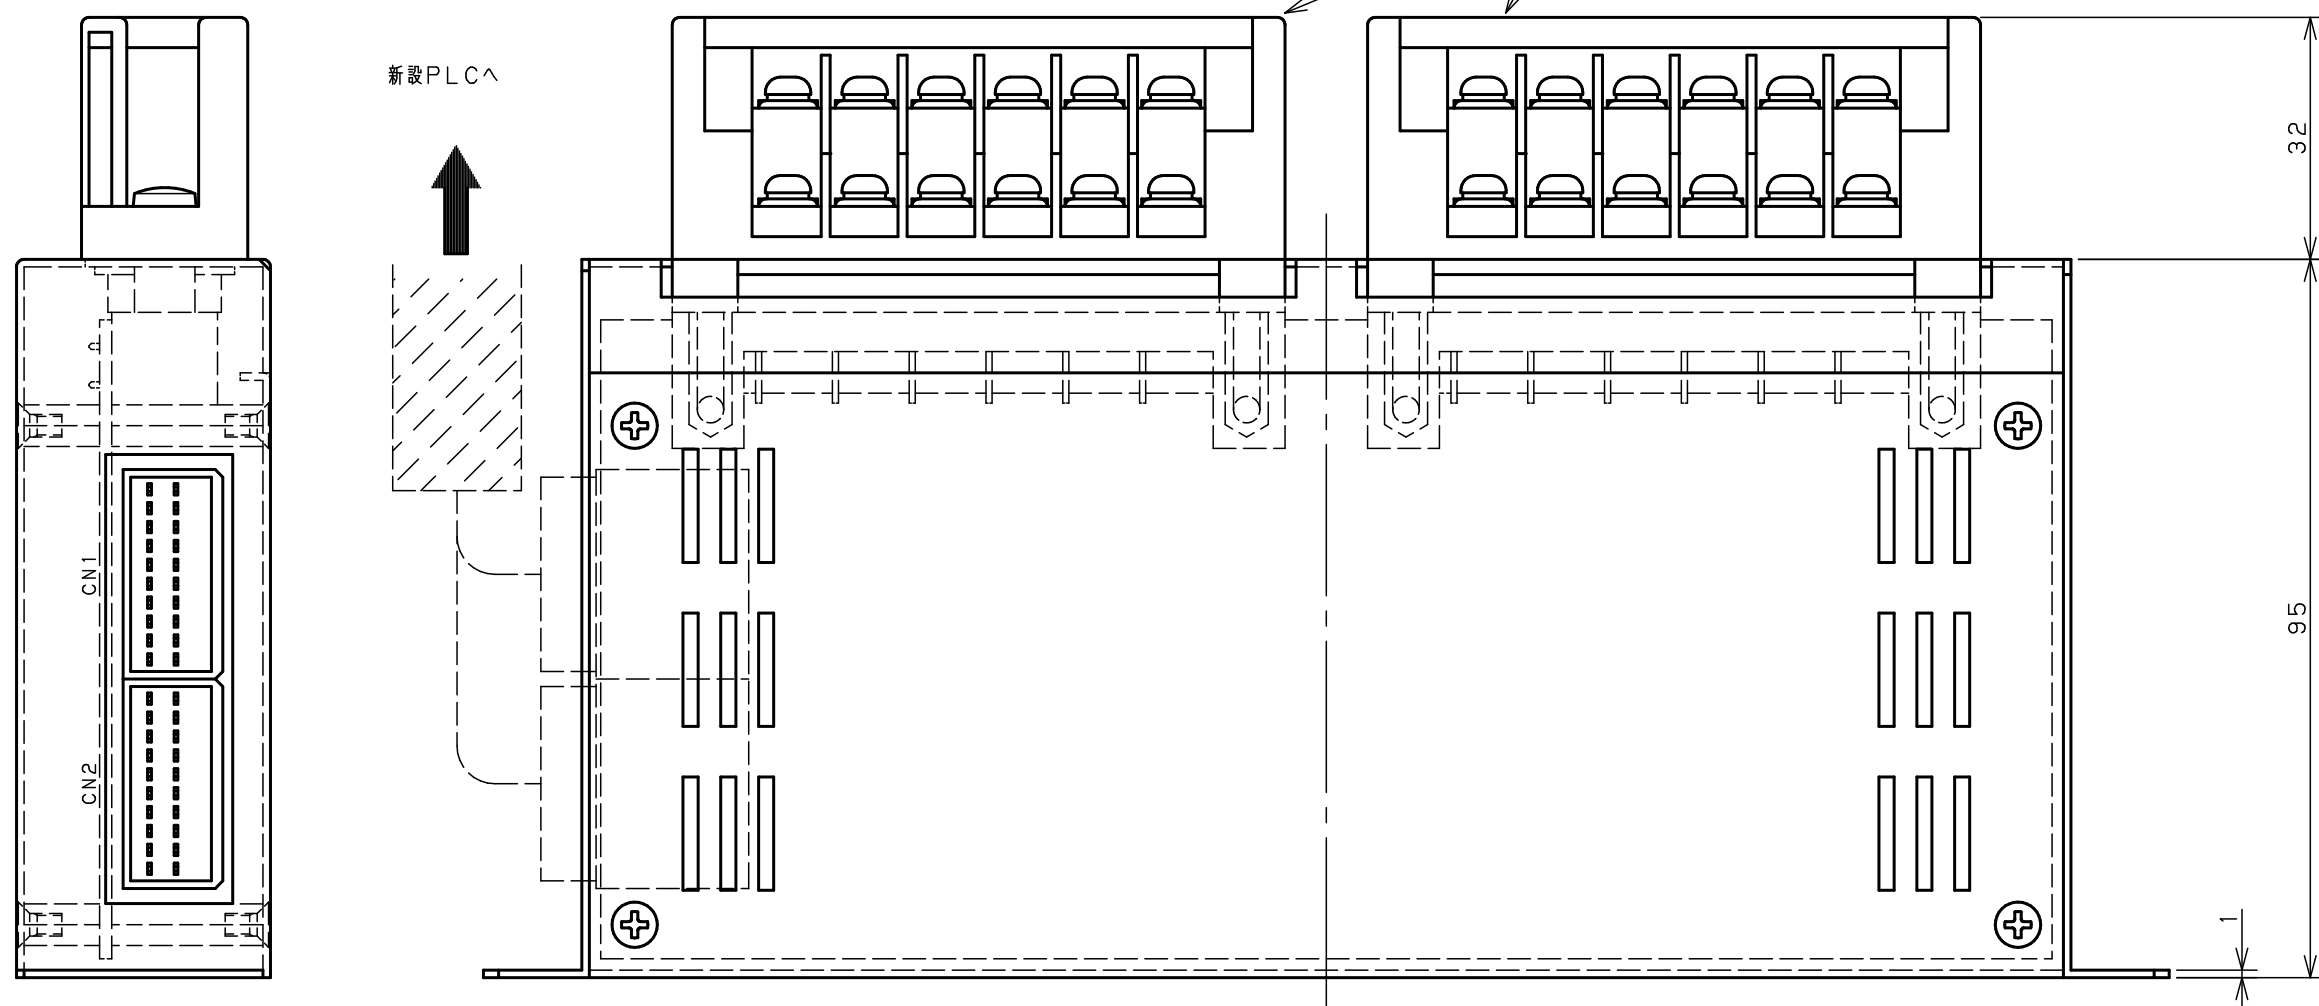

既設「1000」シリーズ端子台
(安川電機)

PLC変換アダプタ/安川電機対応
PS-YSJ1000-1
Toho Technology Corp.