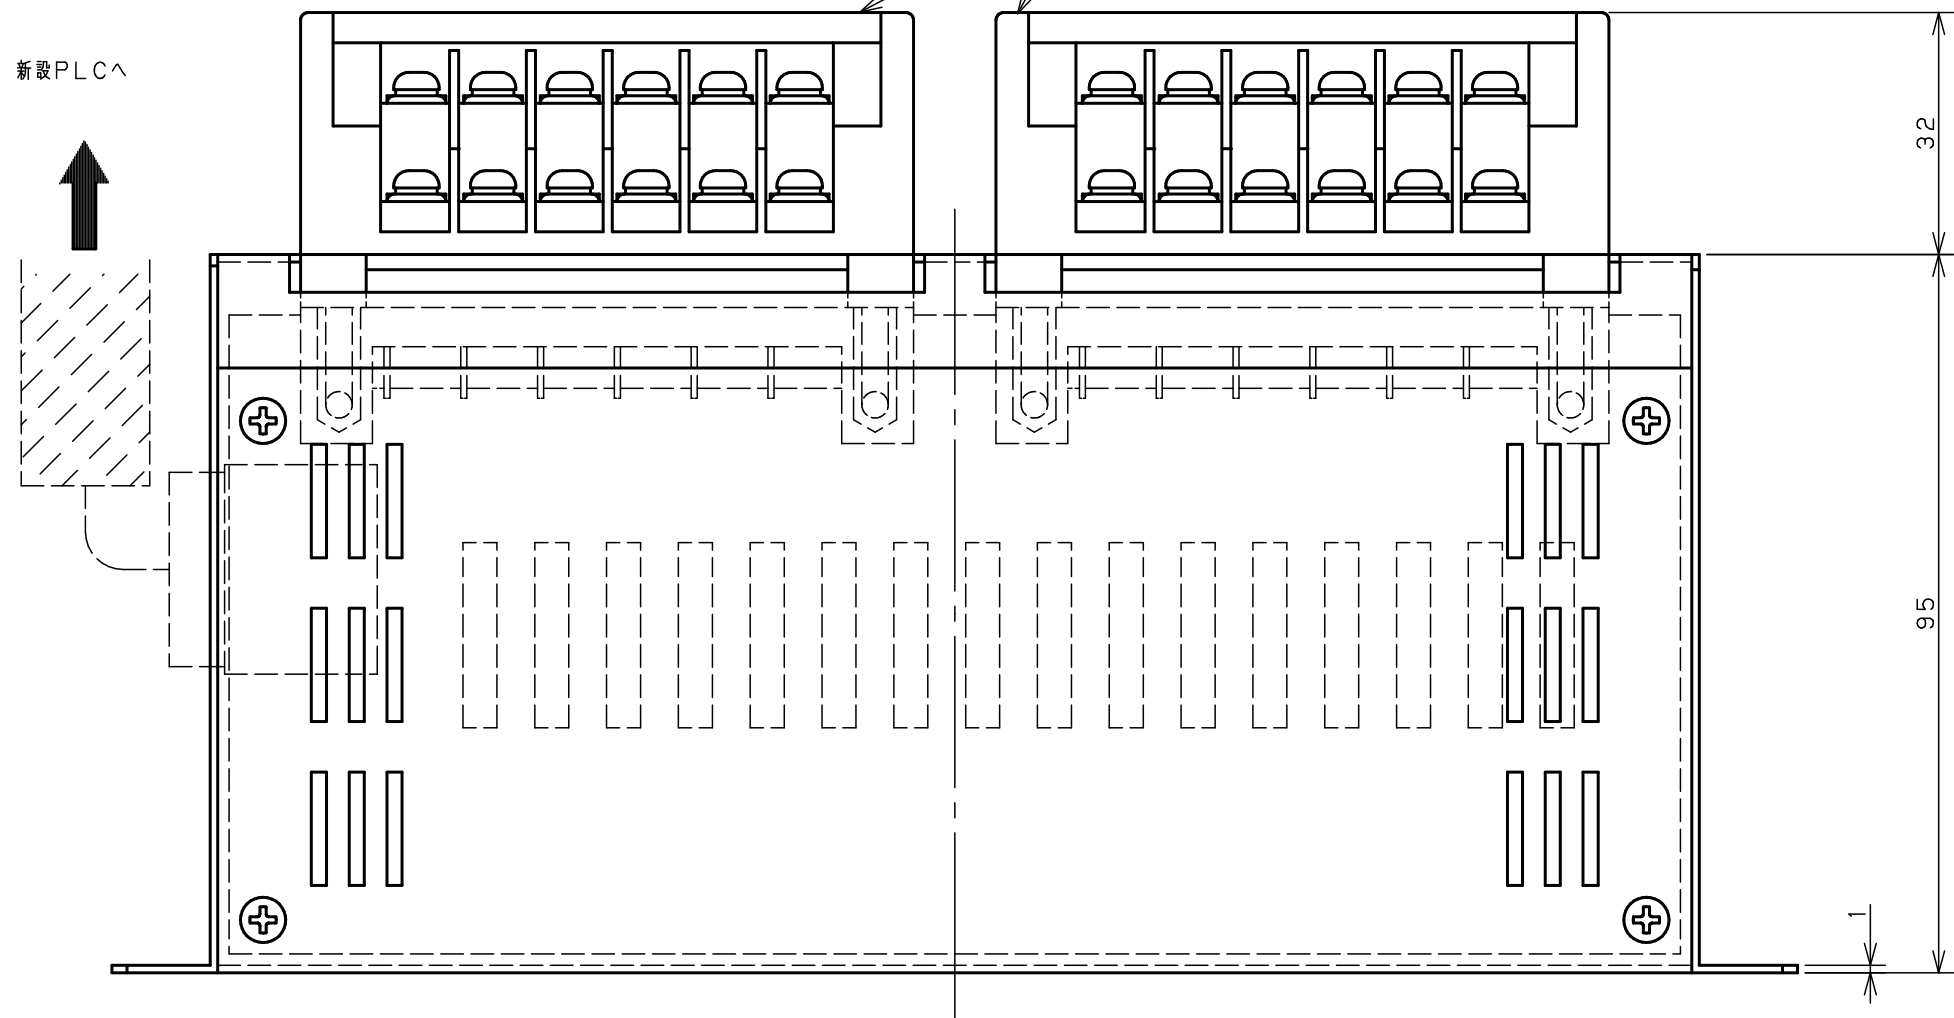

既設「1000」シリーズ端子台
(安川電機)

PLC変換アダプタ/安川電機対応
PS-YSJ1000-1-TR1
Toho Technology Corp.