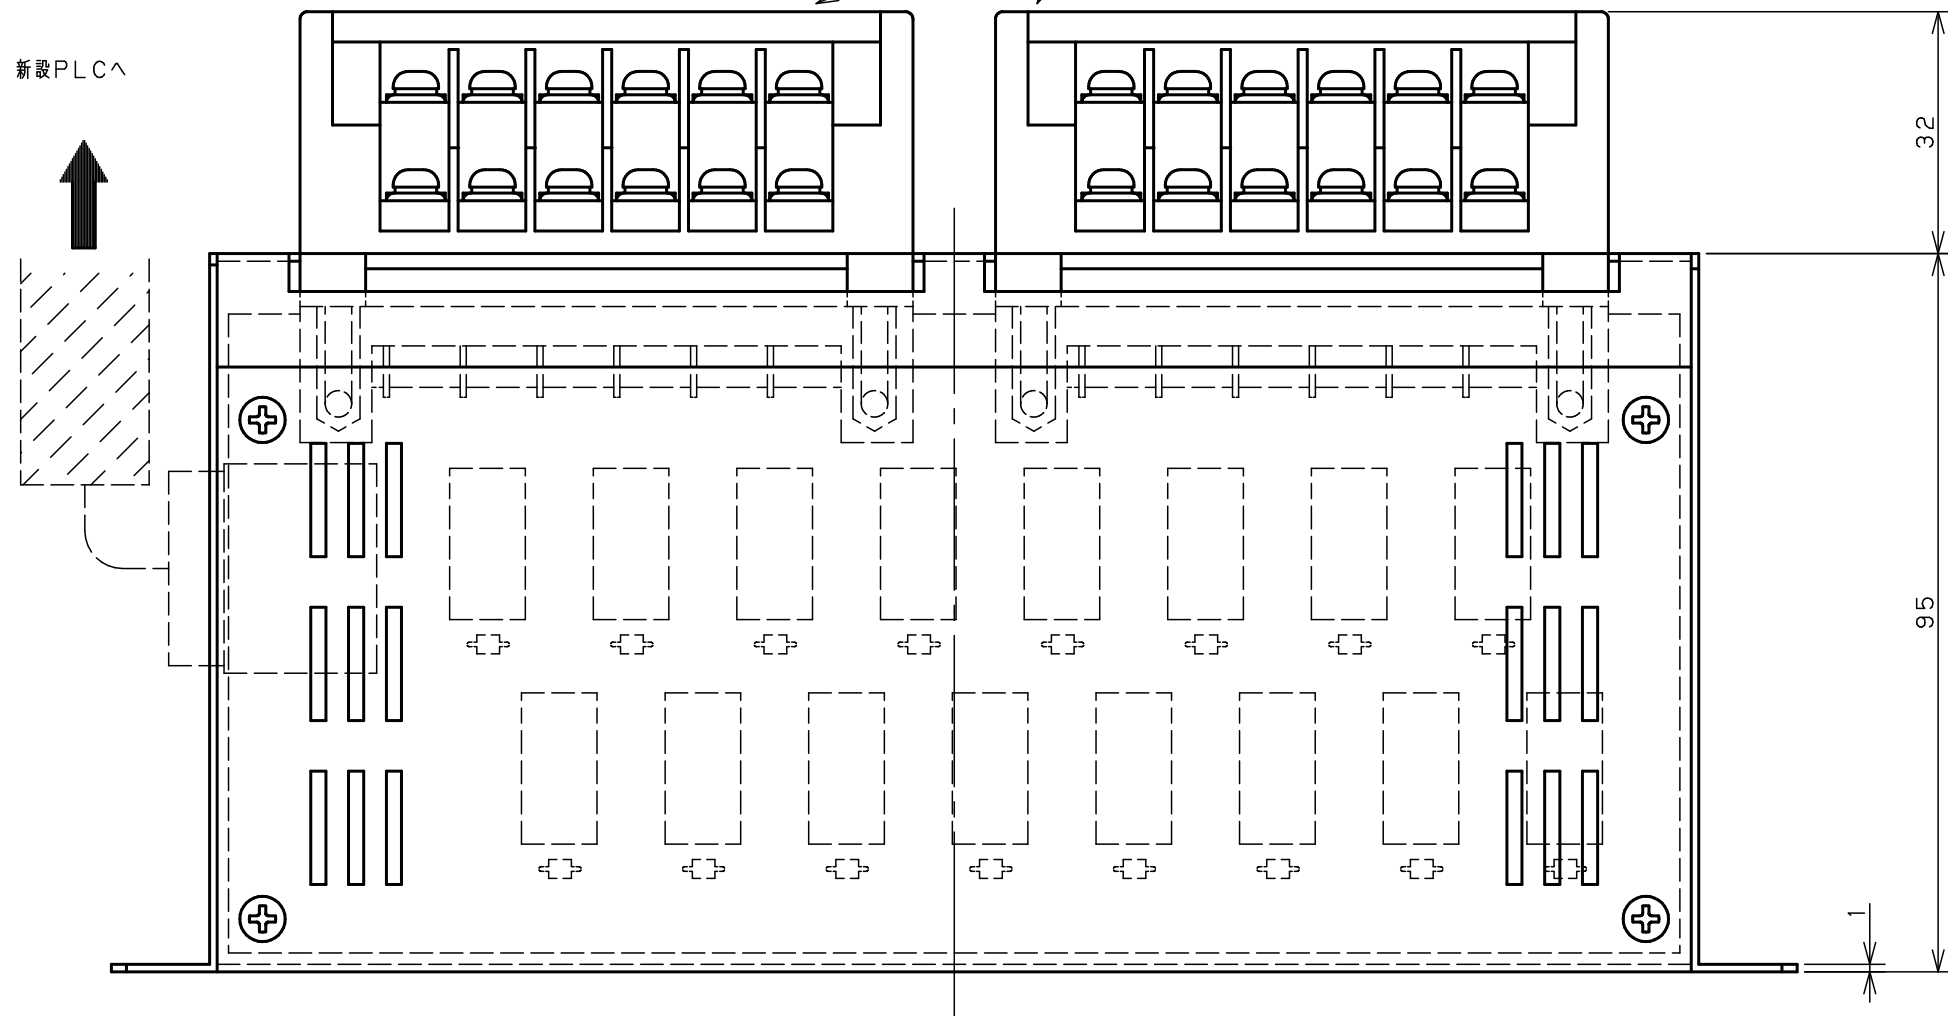

既設「1090B」シリーズ端子台
(安川電機)

PLC変換アダプタ/安川電機対応
PS-YSJ1000-1-RY1
Toho Technology Corp.