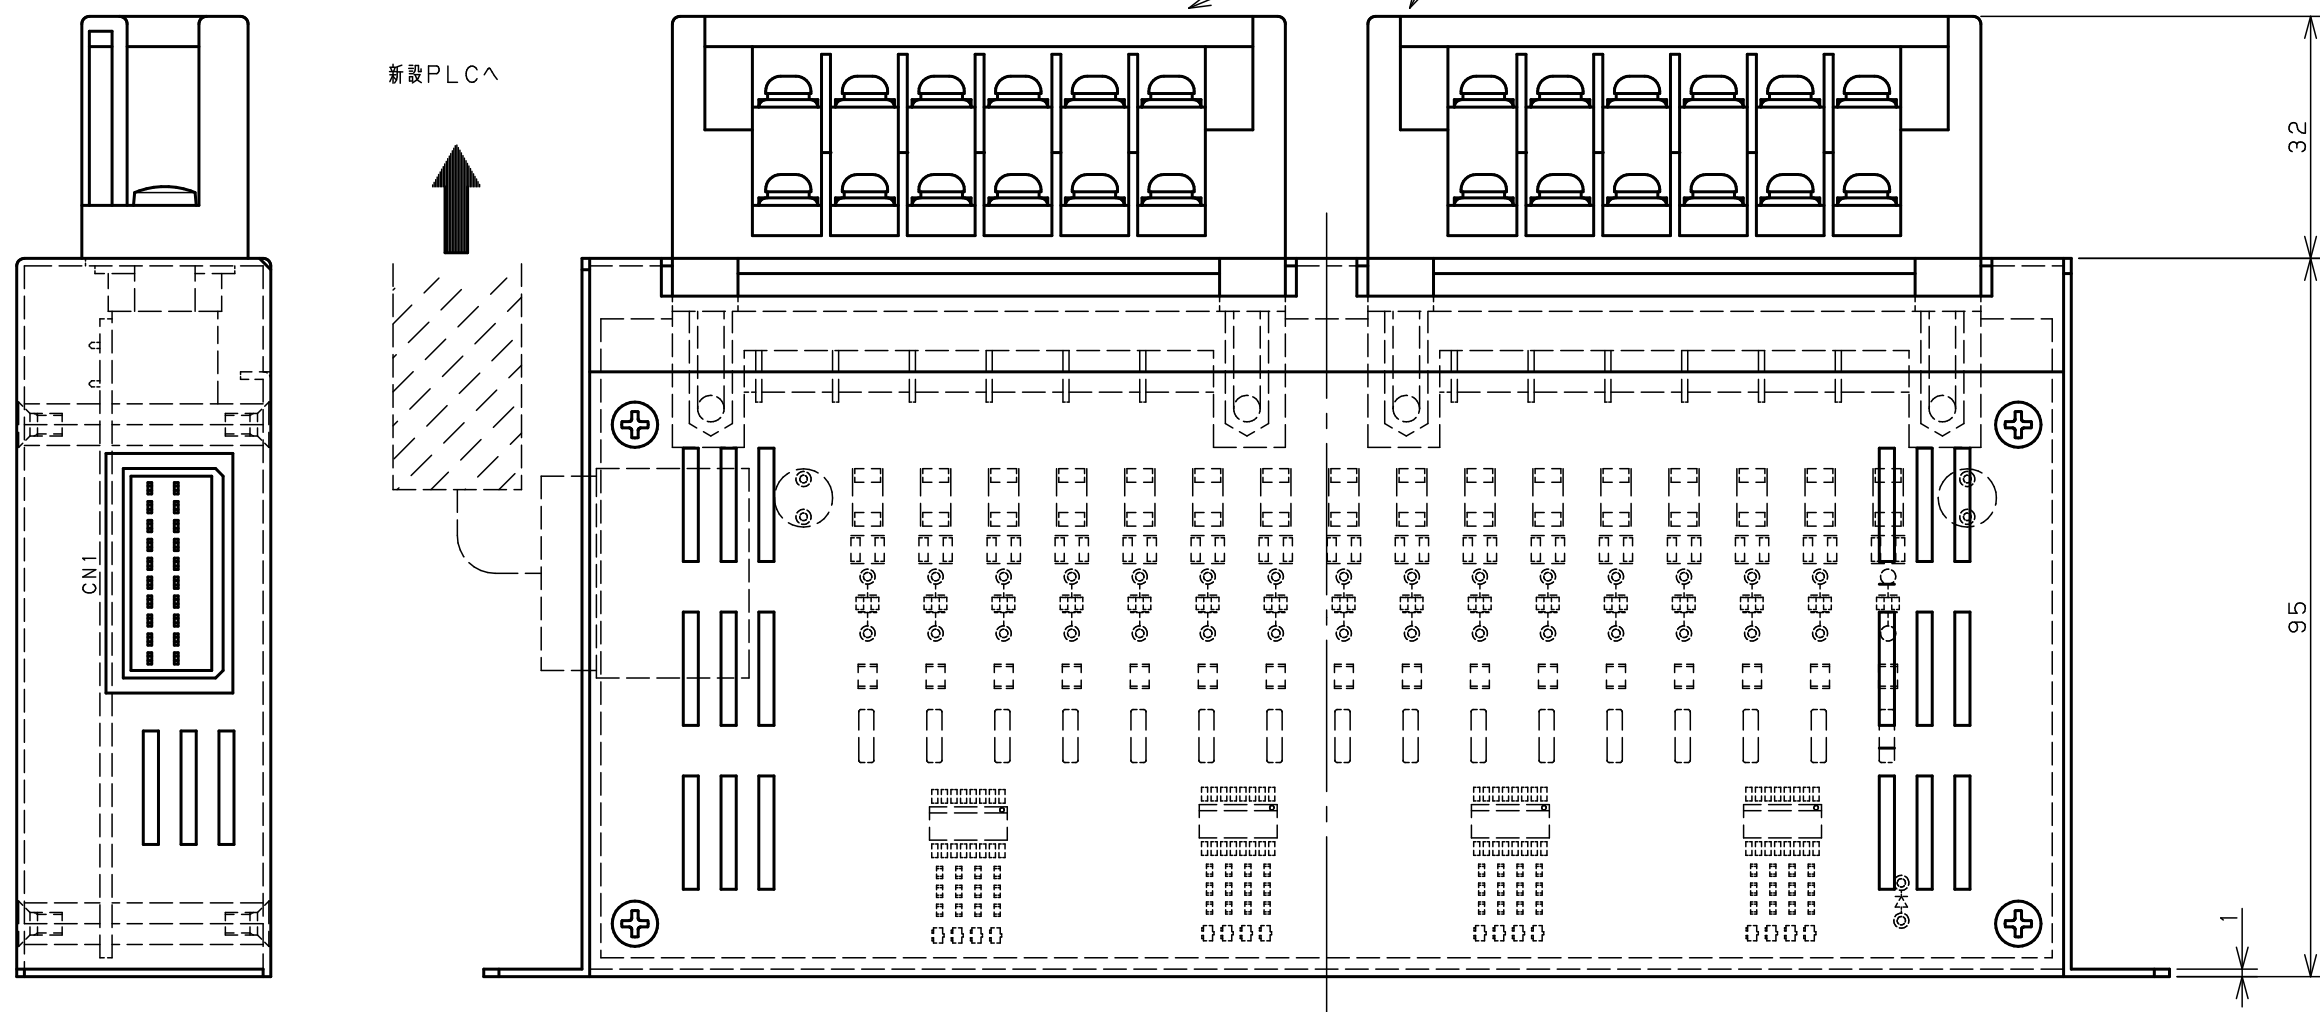

既設「1051B」シリーズ端子台
(安川電機)

PLC変換アダプタ/安川電機対応
PS-YSJ1000-1-PH2
Toho Technology Corp.