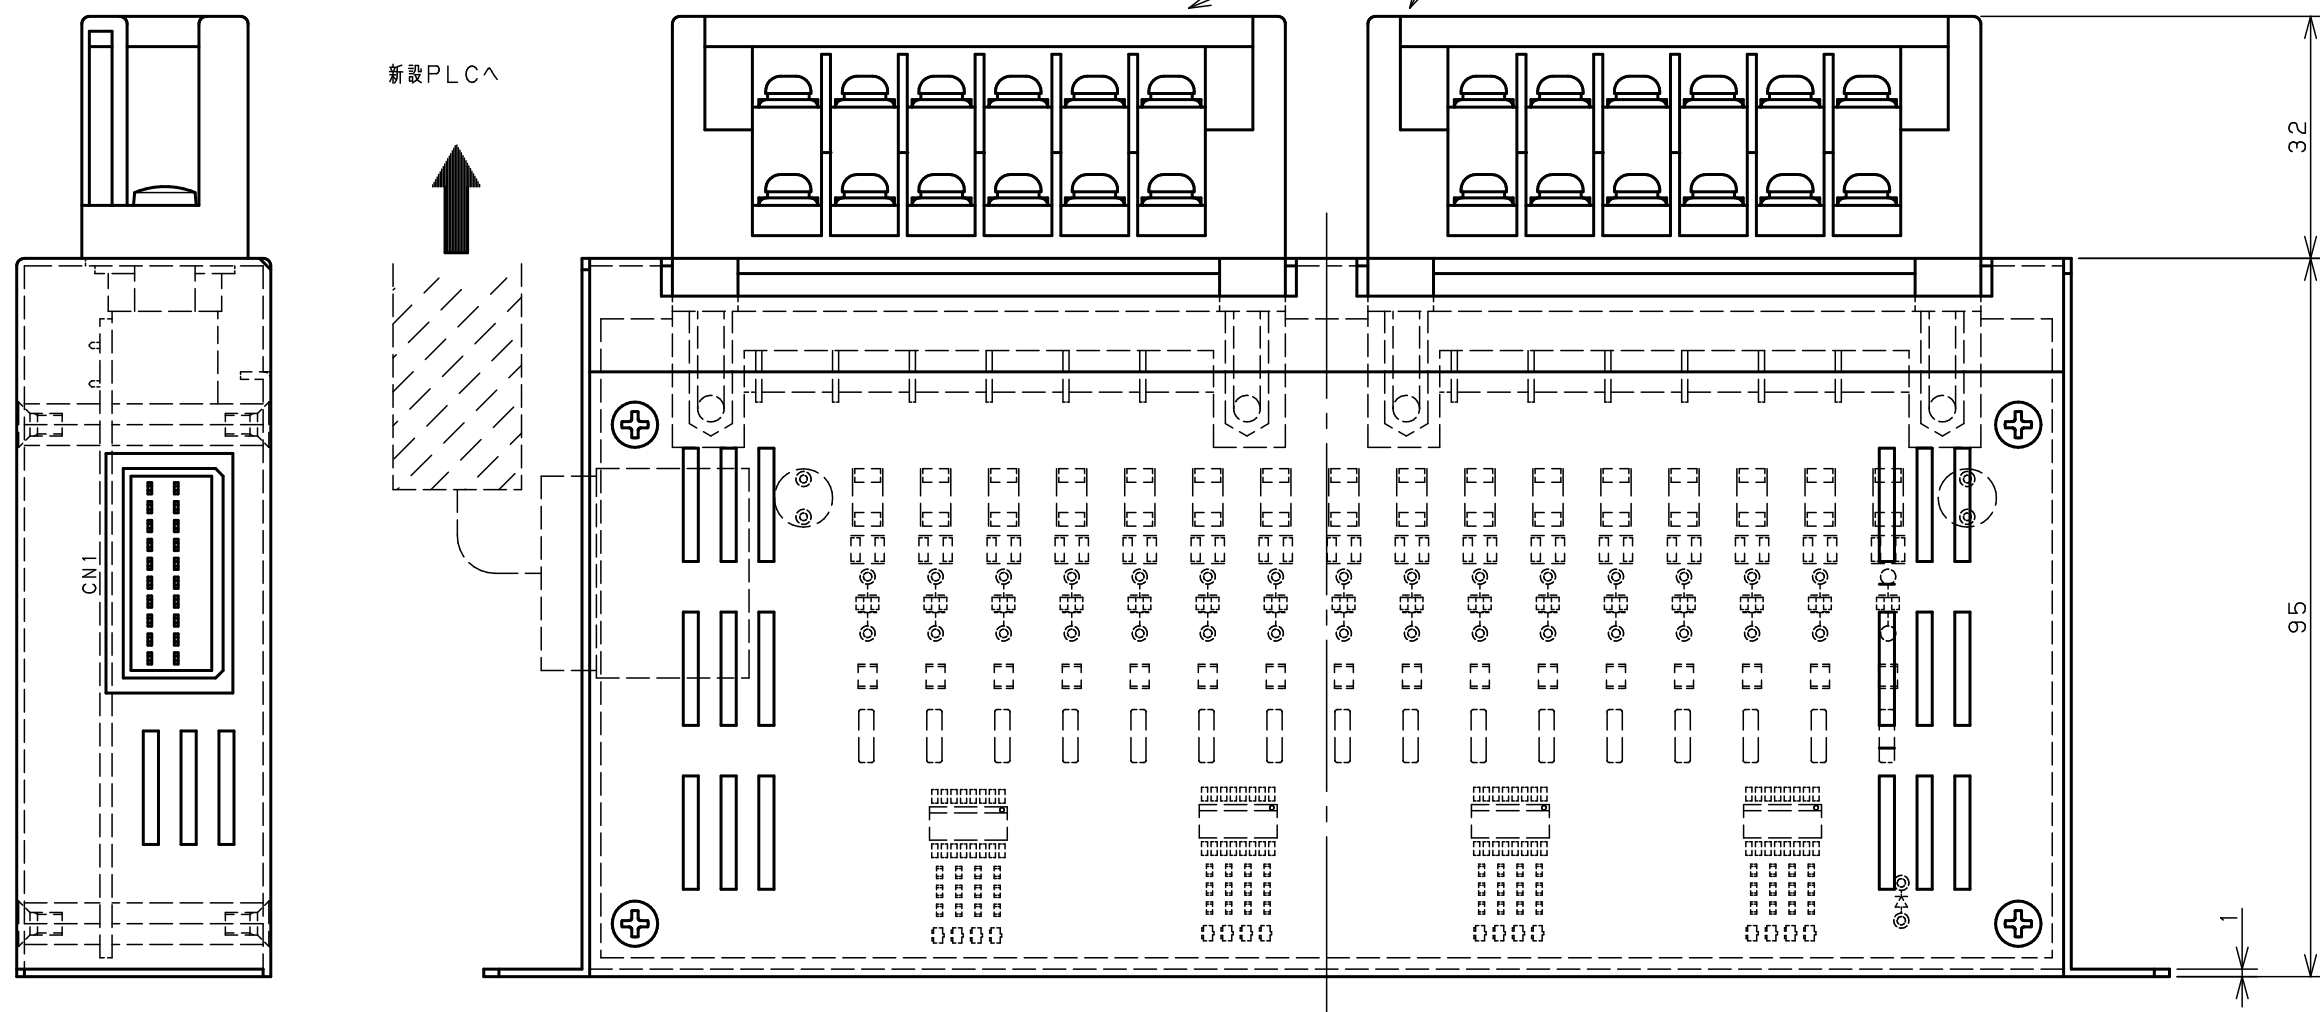

既設「1051B」シリーズ端子台
(安川電機)

PLC変換アダプタ/安川電機対応
PS-YSJ1000-1-PH1
Toho Technology Corp.