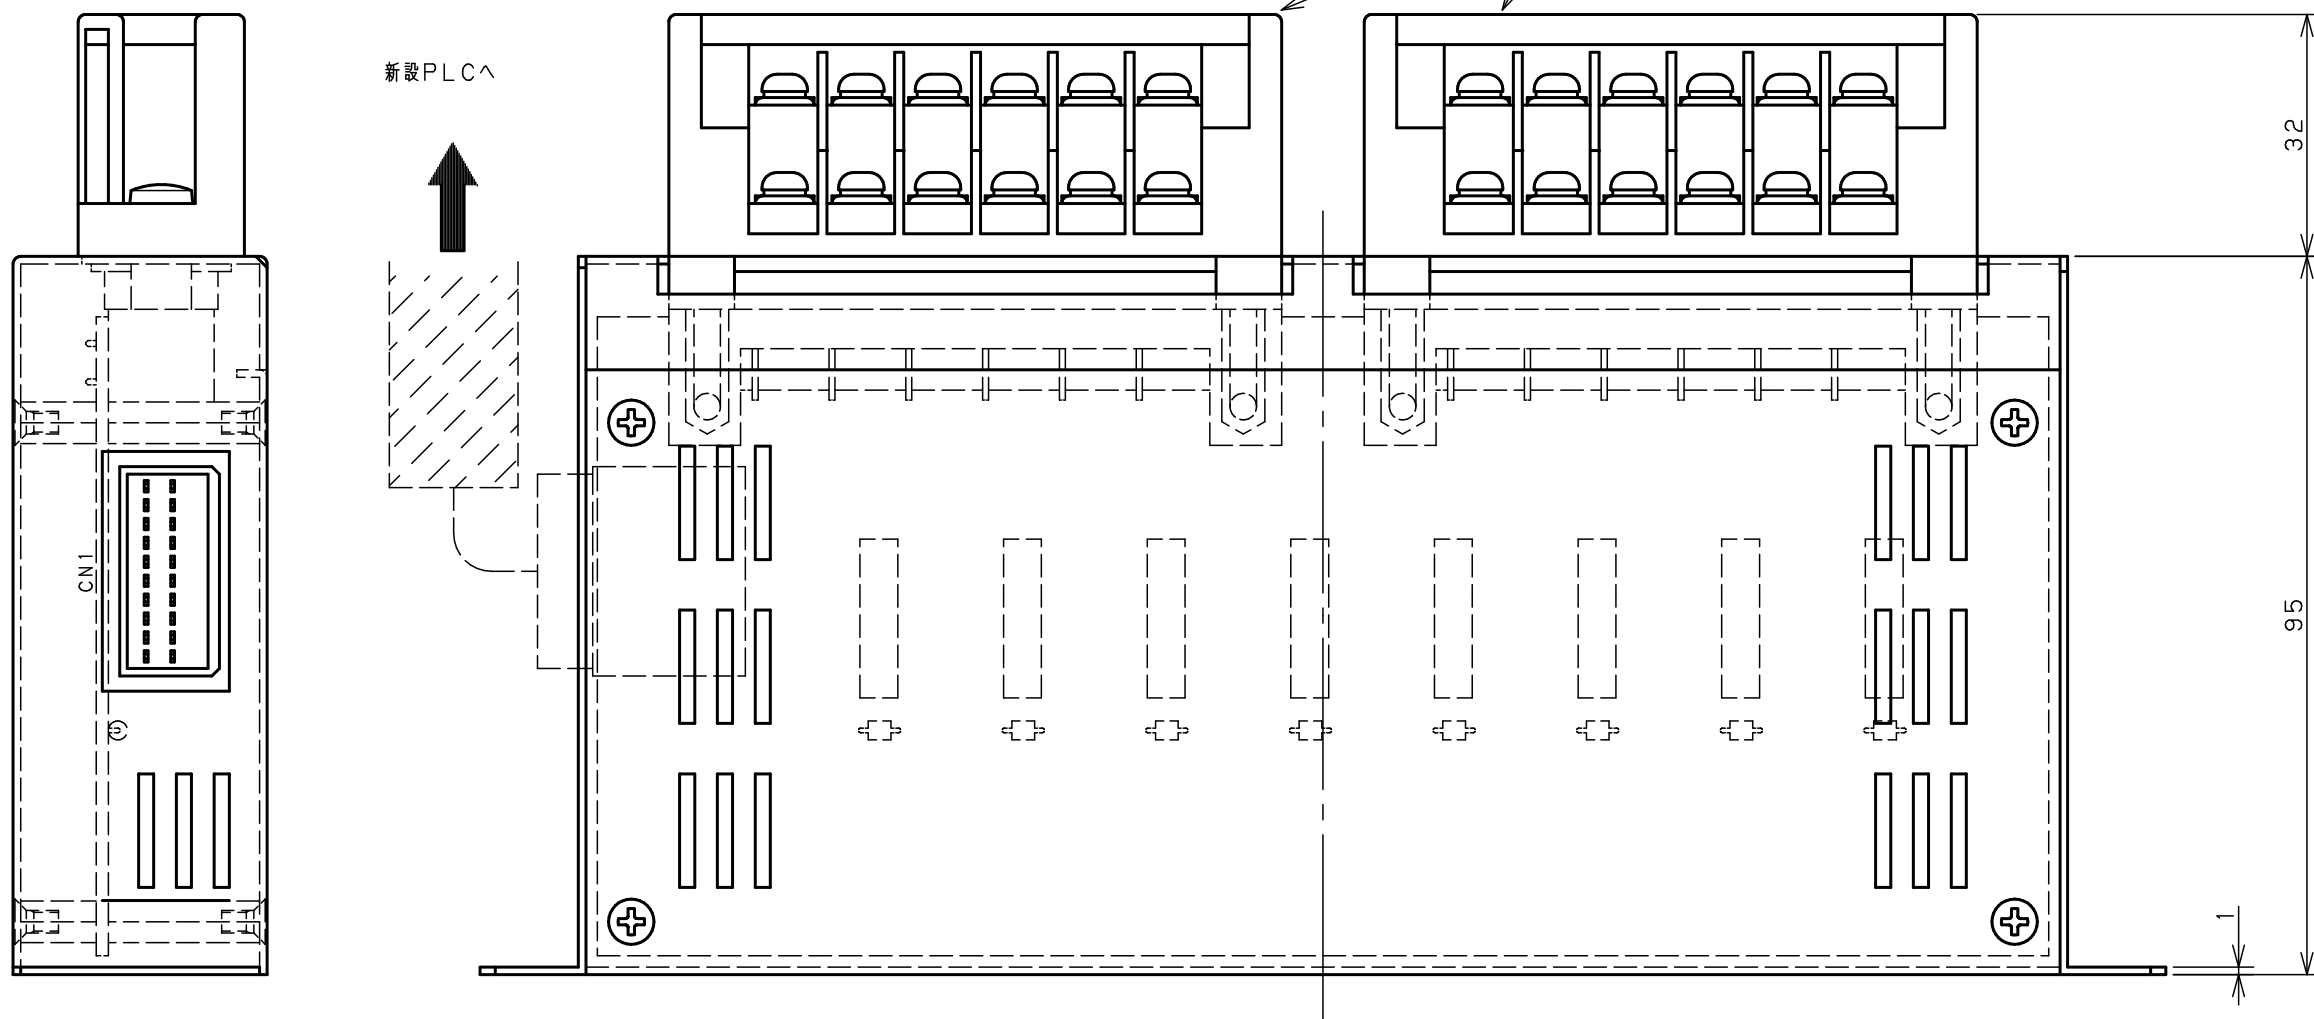

既設「1000」シリーズ端子台
(安川電機)

PLC変換アダプタ/安川電機対応
PS-YSJ1000-0-RY2
Toho Technology Corp.