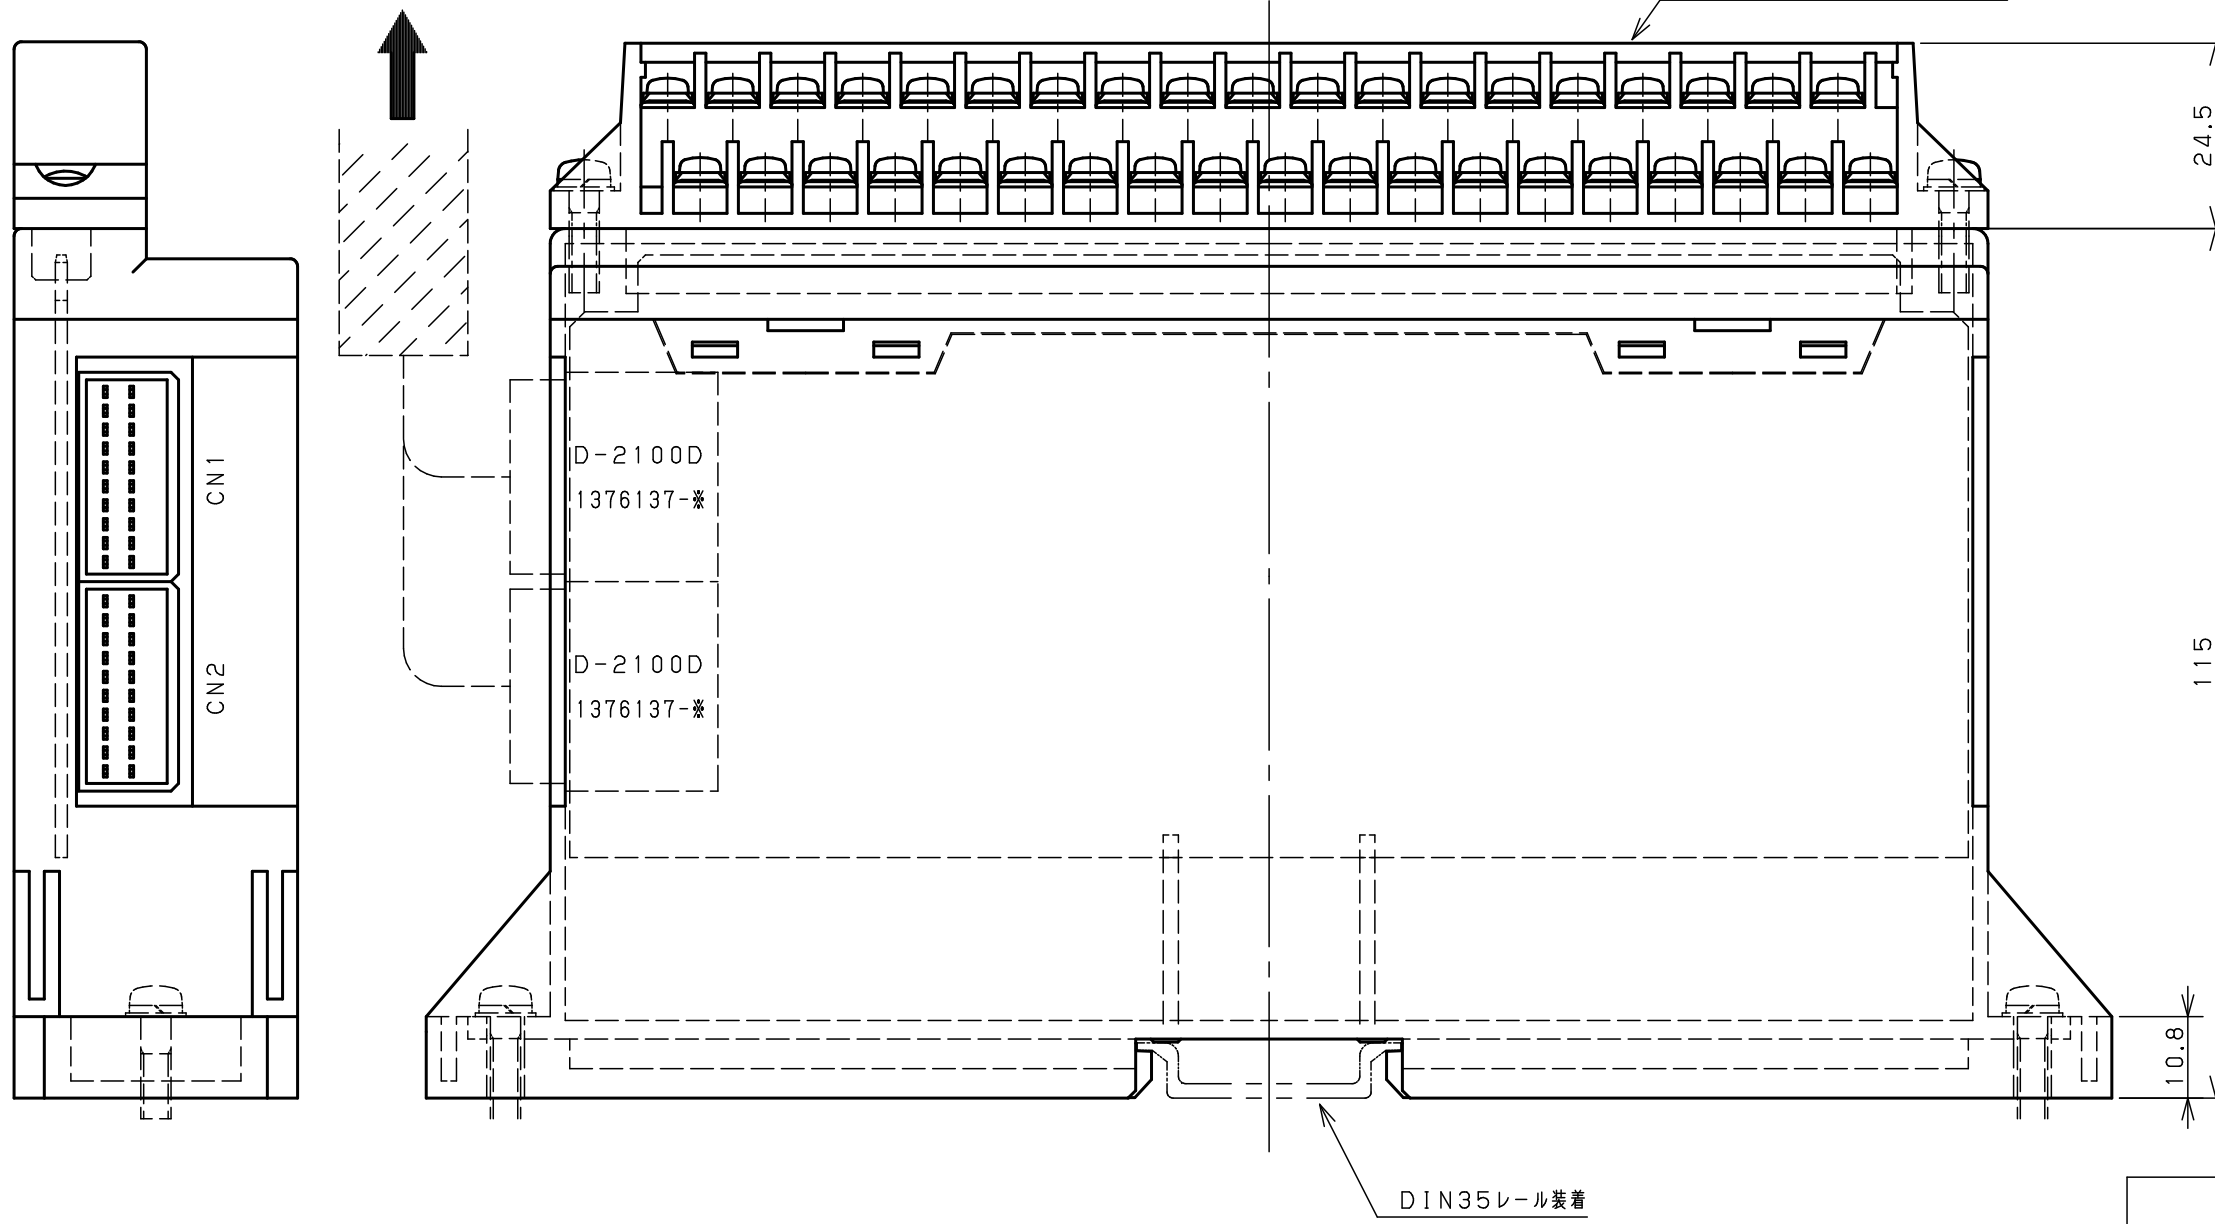

新設PLCへ

既設Aシリーズ(三菱電機) / 端子台

PLC変換アダプタ/三菱電機対応

PS-MIA2

Toho Technology Corp.