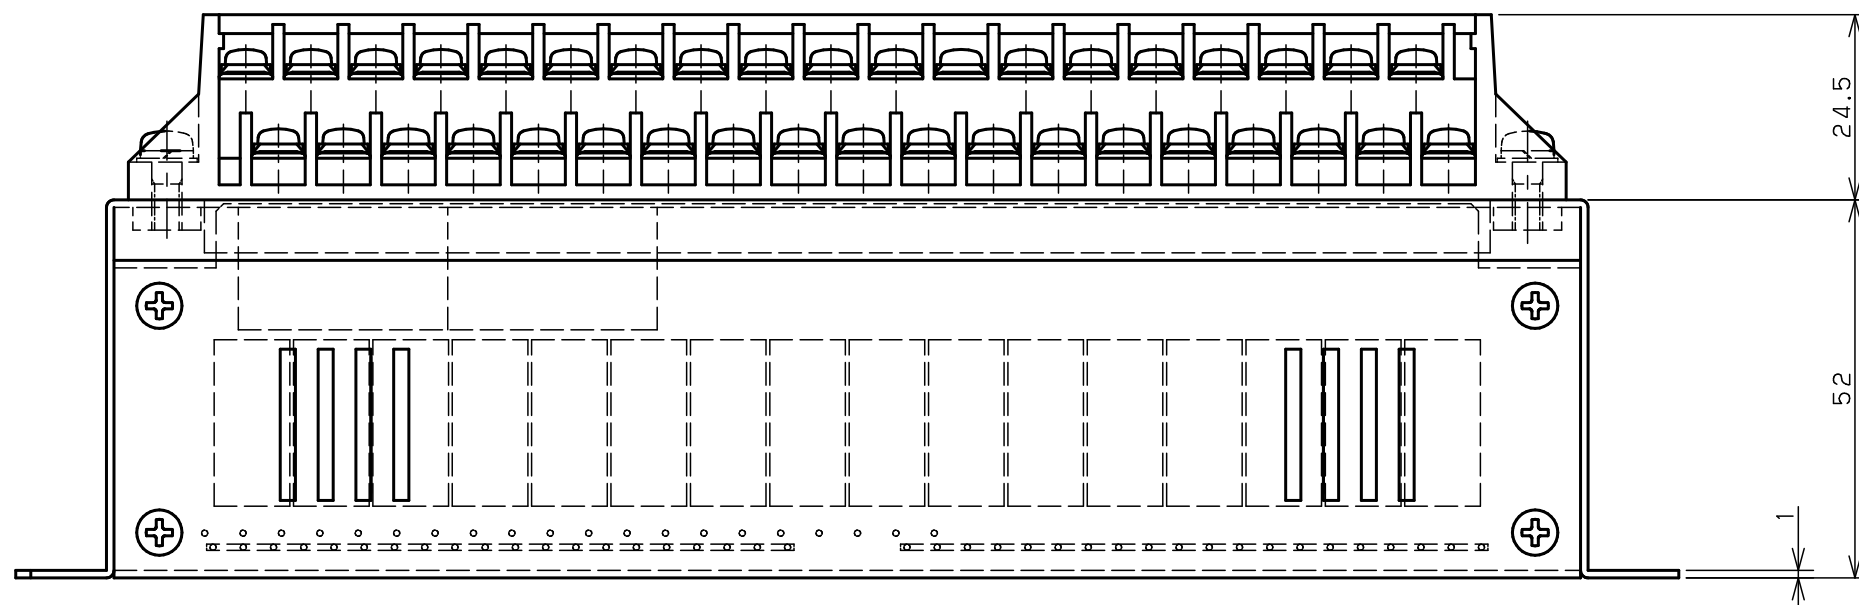

既設PLC  
 "AY22/三菱電機"  
 搭載端子台(38P)

PLC変換アダプタ/三菱電機対応  
 PS-MIA2-TR1-S  
 Toho Technology Corp.