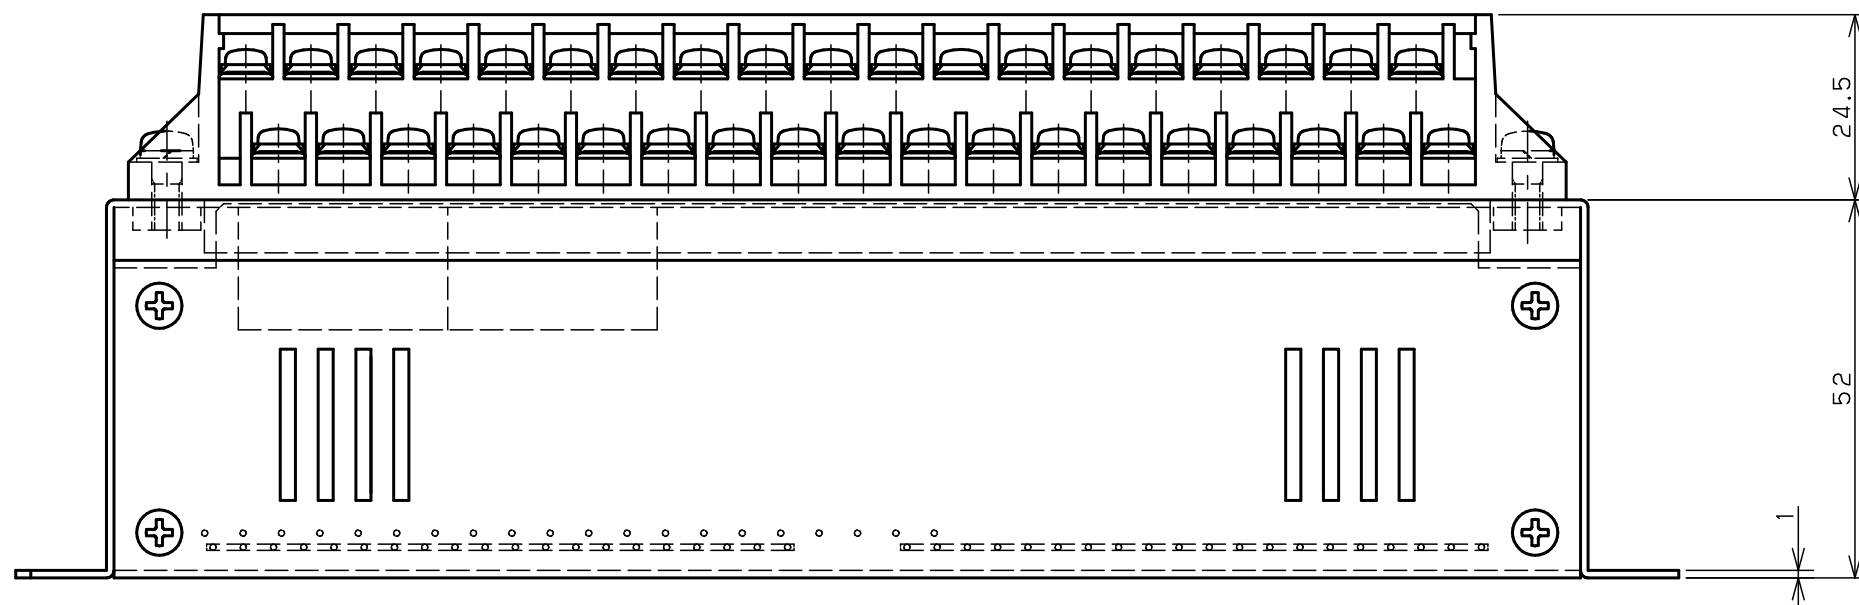

既設PLC
三菱電機
搭載端子台 (38P)

PLC変換アダプタ/三菱電機対応
PS-MIA2-S48
Toho Technology Corp.