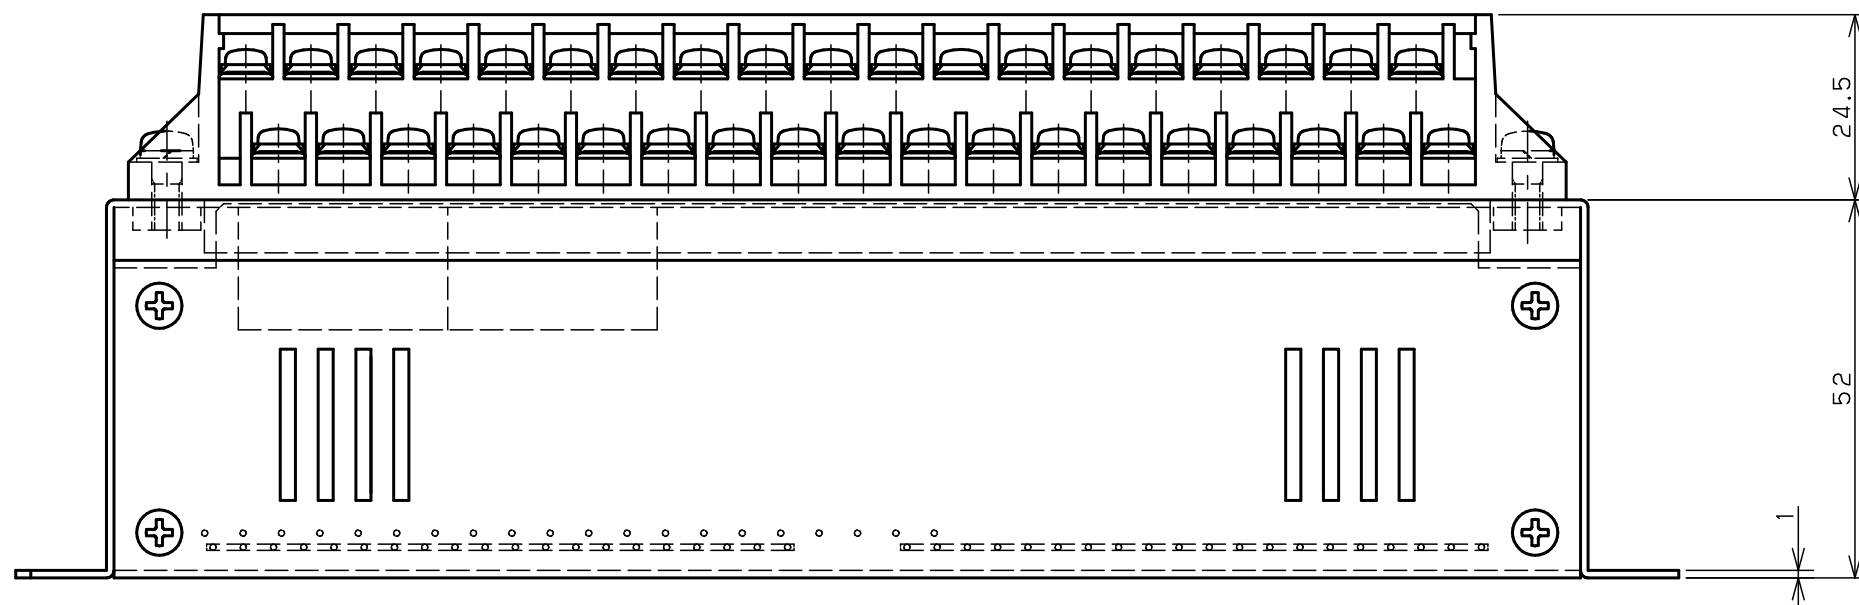

既設PLC
三菱電機
搭載端子台 (38P)

PLC変換アダプタ/三菱電機対応
PS-MIA2-S
Toho Technology Corp.