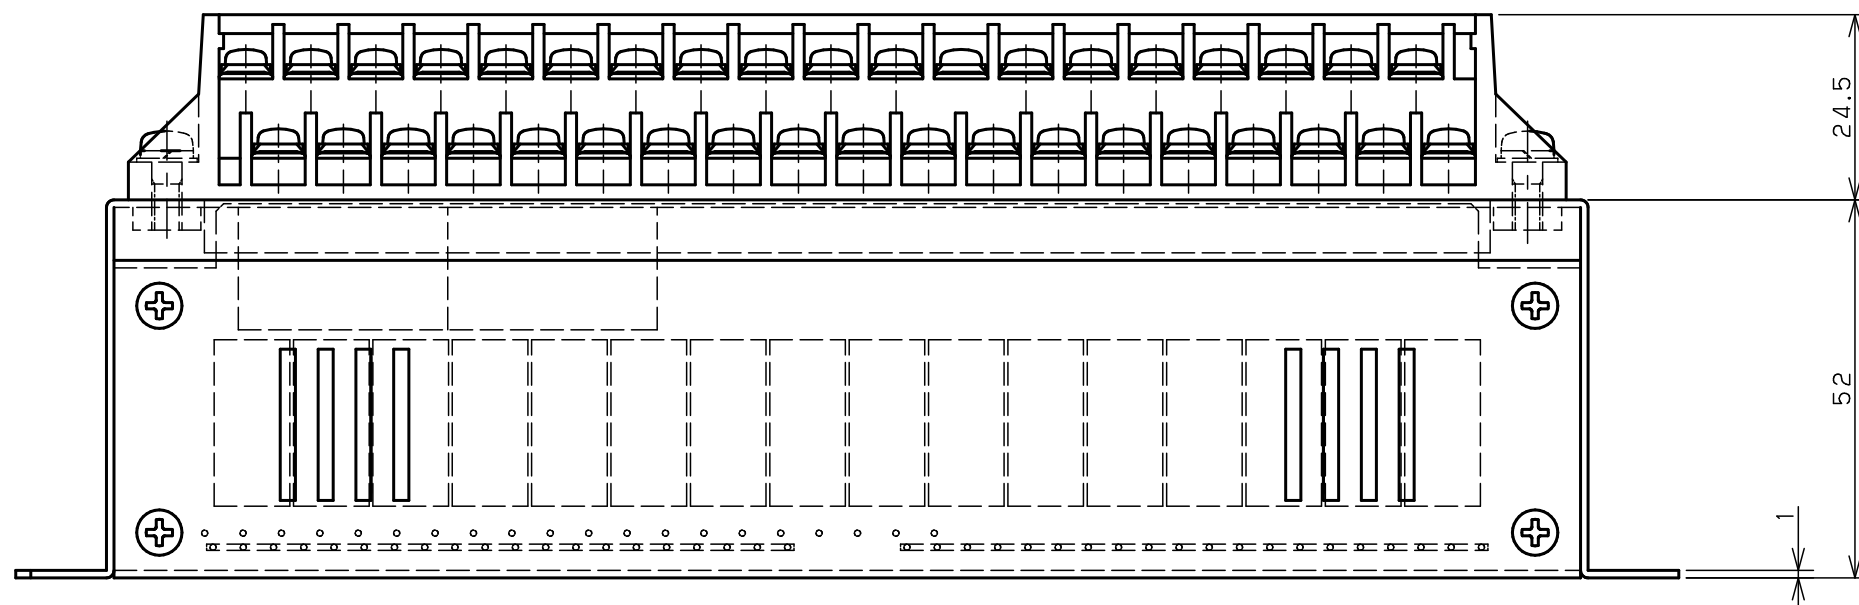

既設PLC
 "AY13/三菱電機"
 搭載端子台(38P)

PLC変換アダプタ/三菱電機対応
 PS-MIA2-RY1-S
 Toho Technology Corp.