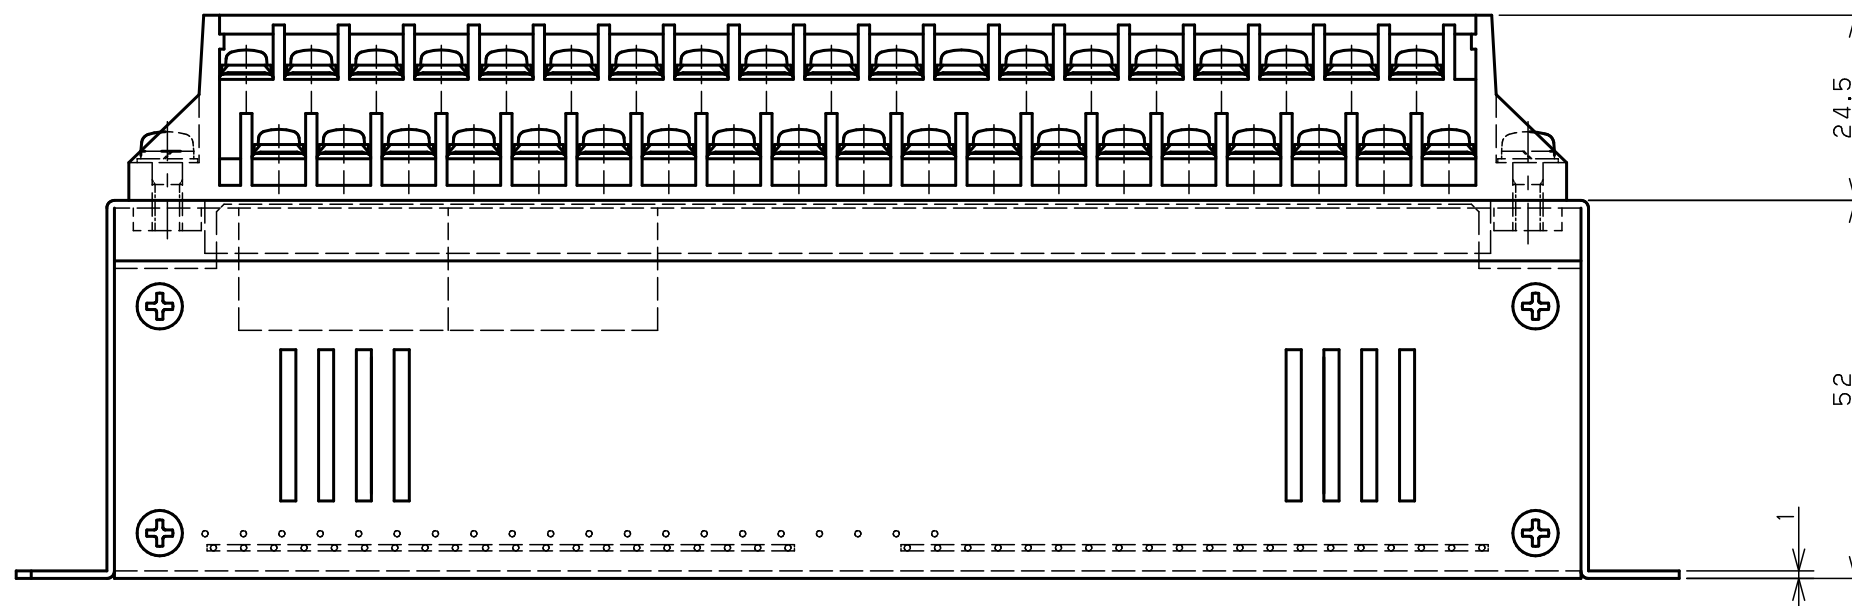

既設PLC
 AX11, 21/三菱電機
 搭載端子台 (38P)

PLC変換アダプタ/三菱電機対応
 PS-MIA2-PH3-S
 Toho Technology Corp.