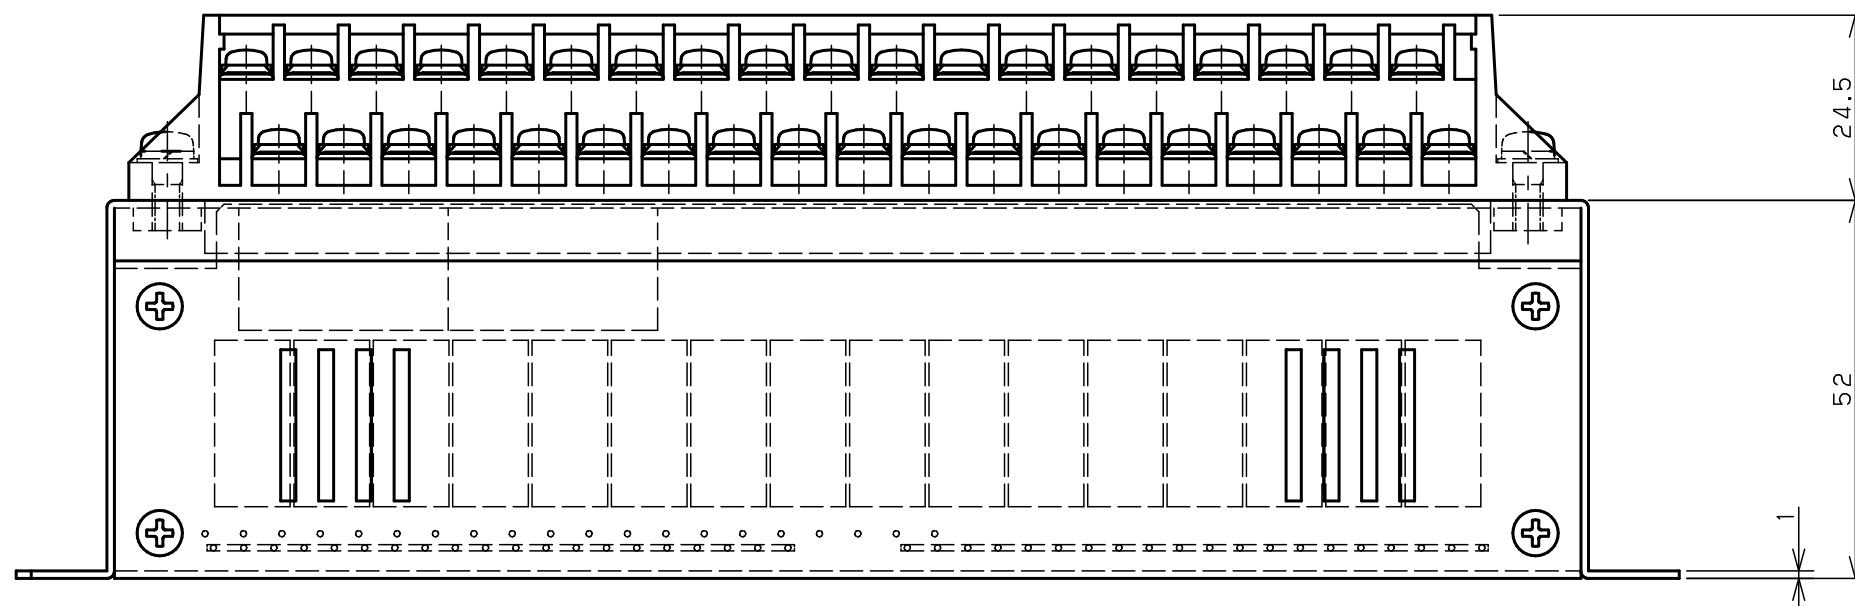

既設PLC
 AX11, 21/三菱電機
 搭載端子台 (38P)

PLC変換アダプタ/三菱電機対応
 PS-MIA2-PH2-S
 Toho Technology Corp.