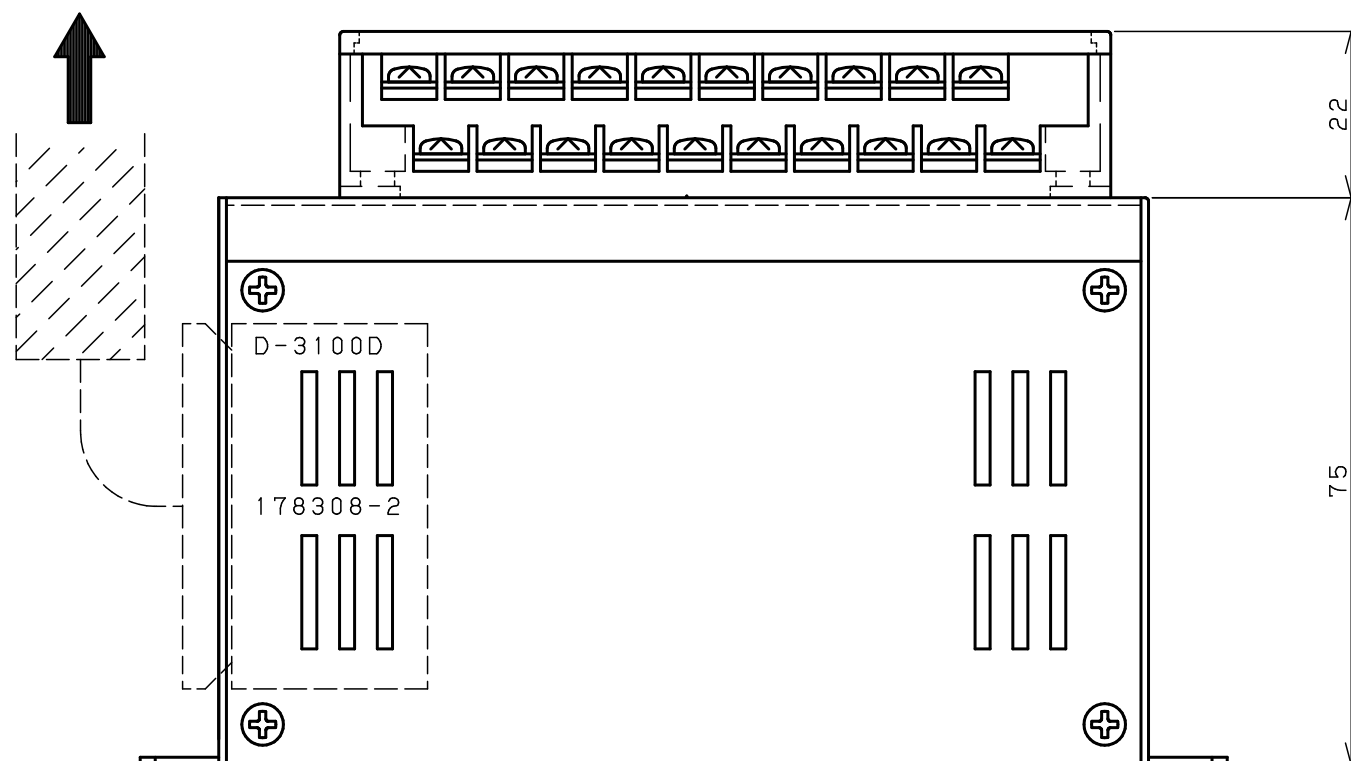

更新側：I/Oカード

PLC変換アダプタ/三菱電機対応
PS-MIA1S-1
Toho Technology Corp.