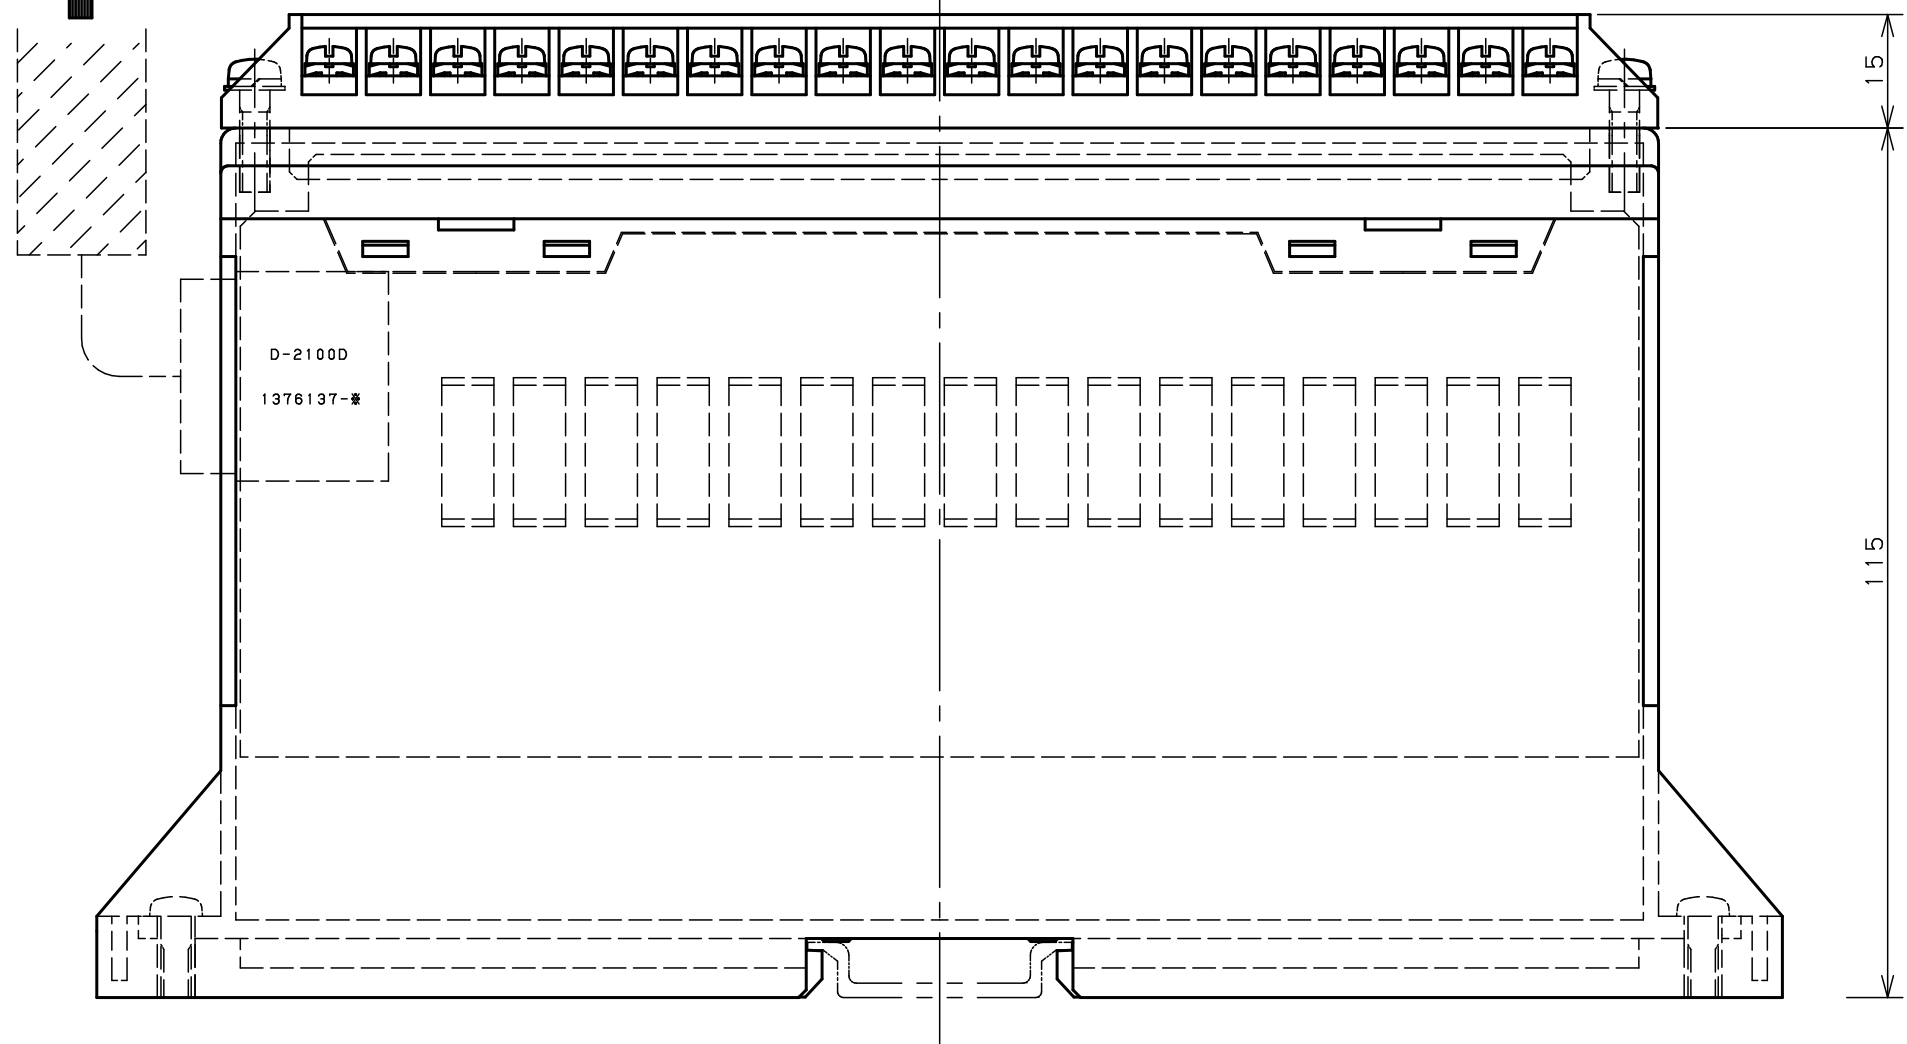

新設PLCへ  
↑

PLC変換アダプタ/三菱電機対応  
PS-MIA1-TR1  
Toho Technology Corp.