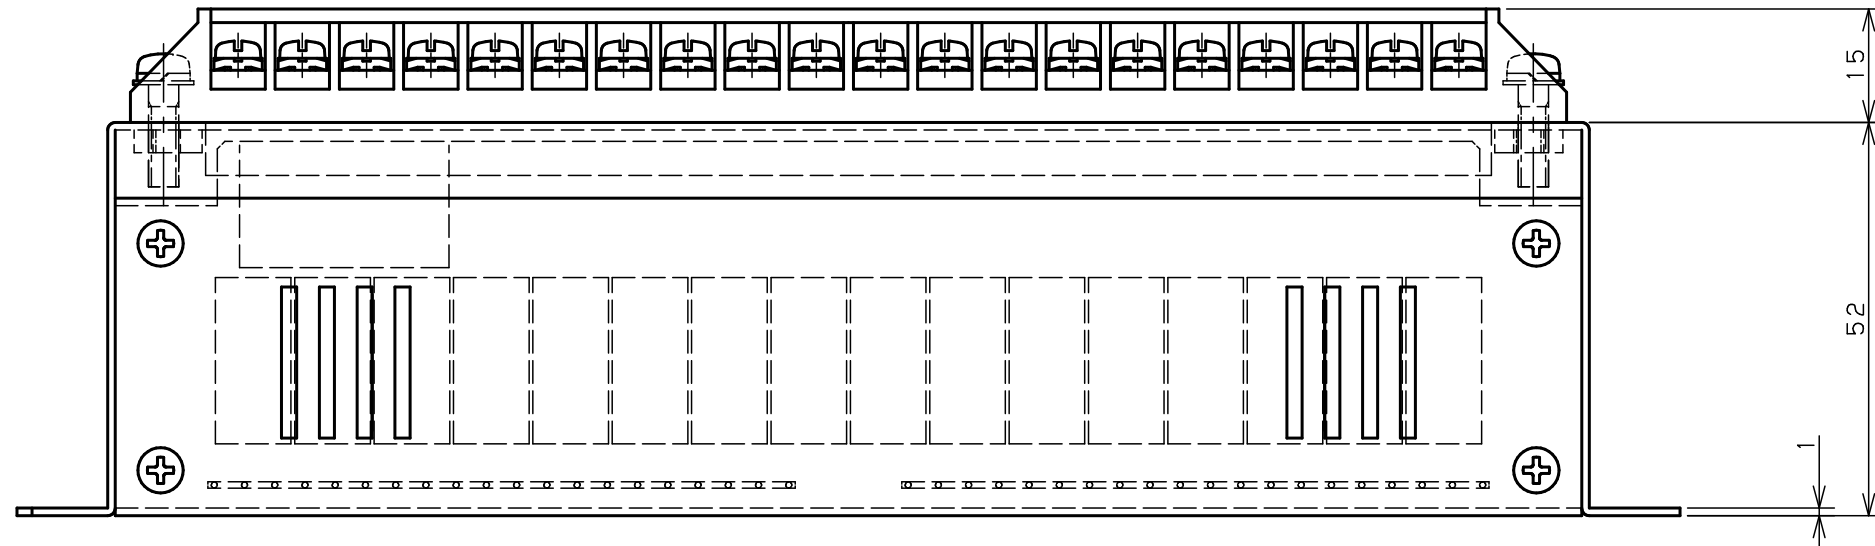

既設PLC
 AY22/三菱電機
 搭載端子台 (20P)

PLC変換アダプタ/三菱電機対応
PS-MIA1-TR1-S
Toho Technology Corp.