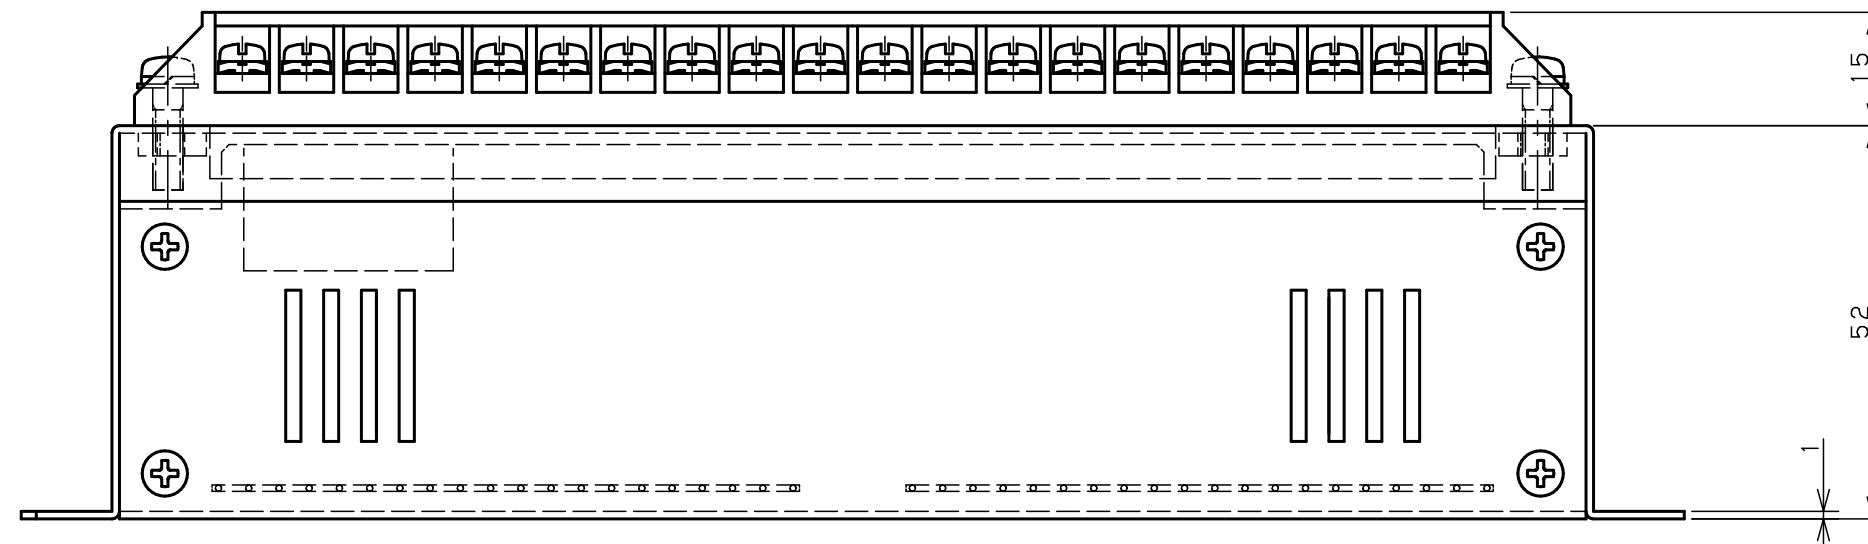

既設PLC
 Aシリーズ/三菱電機
 搭載端子台(20P)

PLC変換アダプタ/三菱電機対応
 PS-MIA1-S
 Toho Technology Corp.