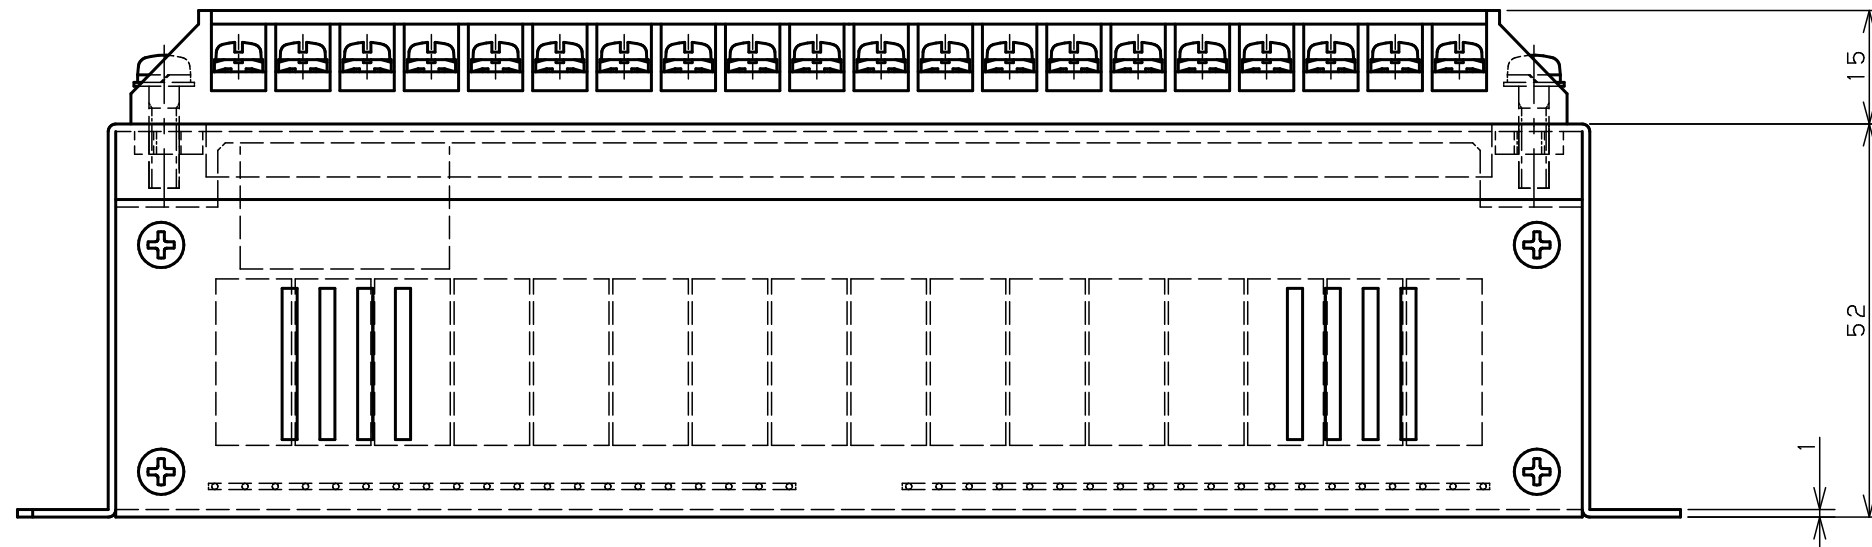

既設PLC
 ・AY10/三菱電機
 搭載端子台(20P)

PLC変換アダプタ/三菱電機対応
 PS-MIA1-RY1-S
 Toho Technology Corp.