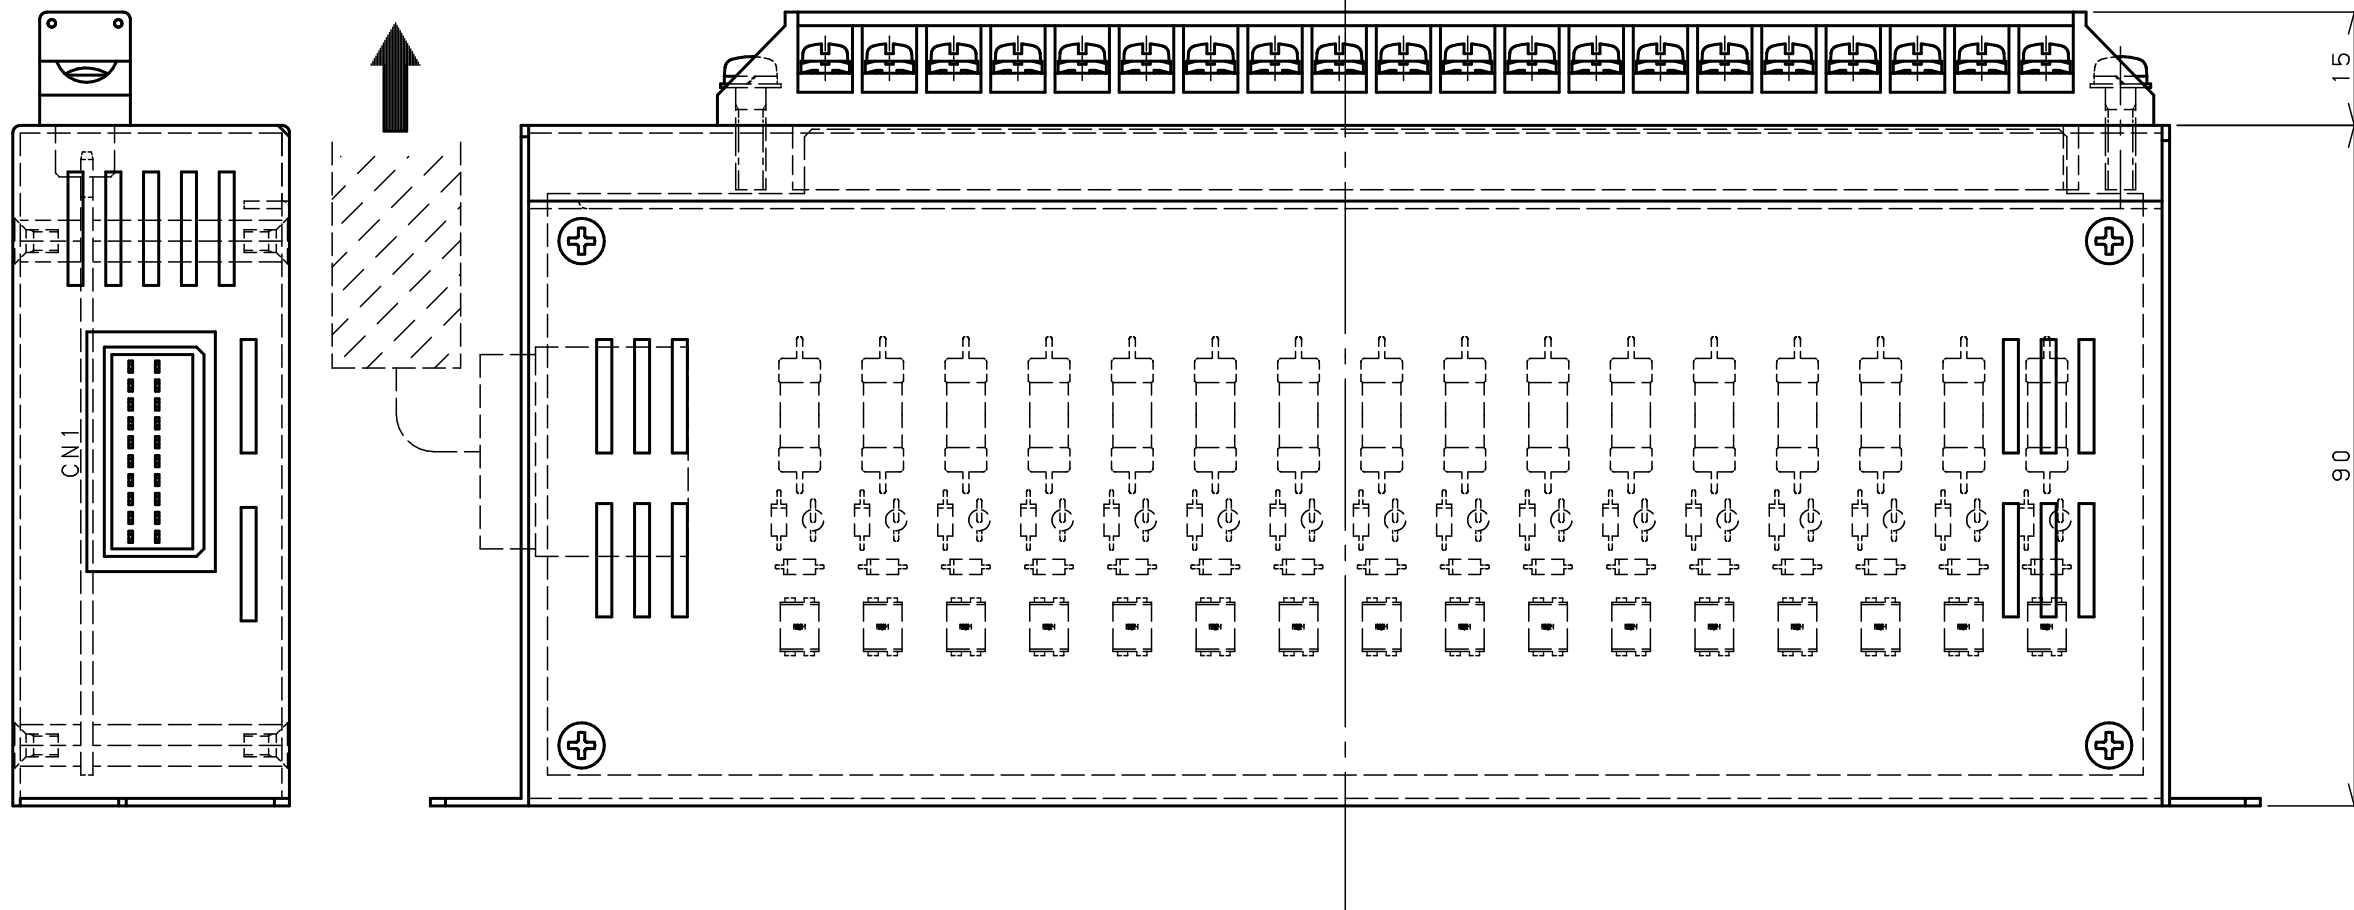

新設PLC^

PLC変換アダプタ/三菱電機対応
 PS-MIA1-PH4
 Toho Technology Corp.