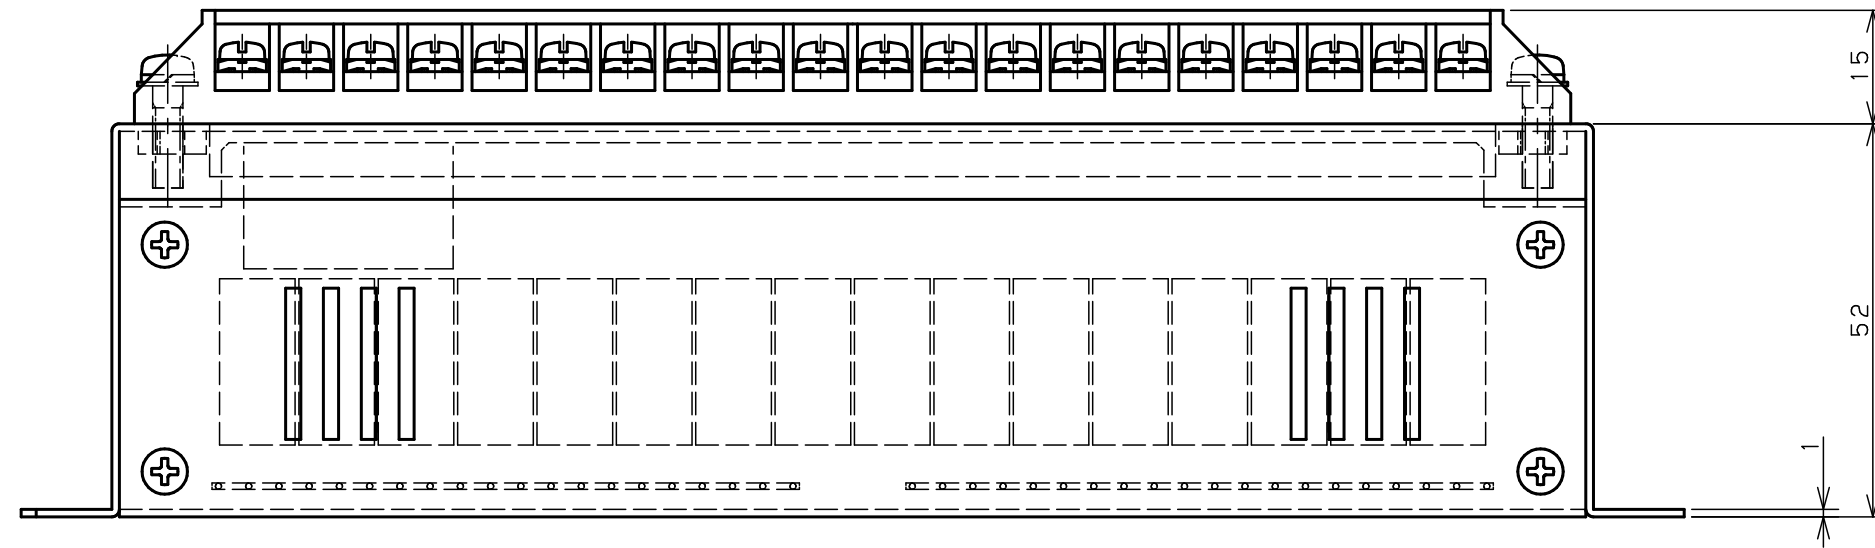

既設PLC  
 "AX10/三菱電機"  
 搭載端子台(20P)

PLC変換アダプタ/三菱電機対応  
 PS-MIA1-PH2-S  
 Toho Technology Corp.