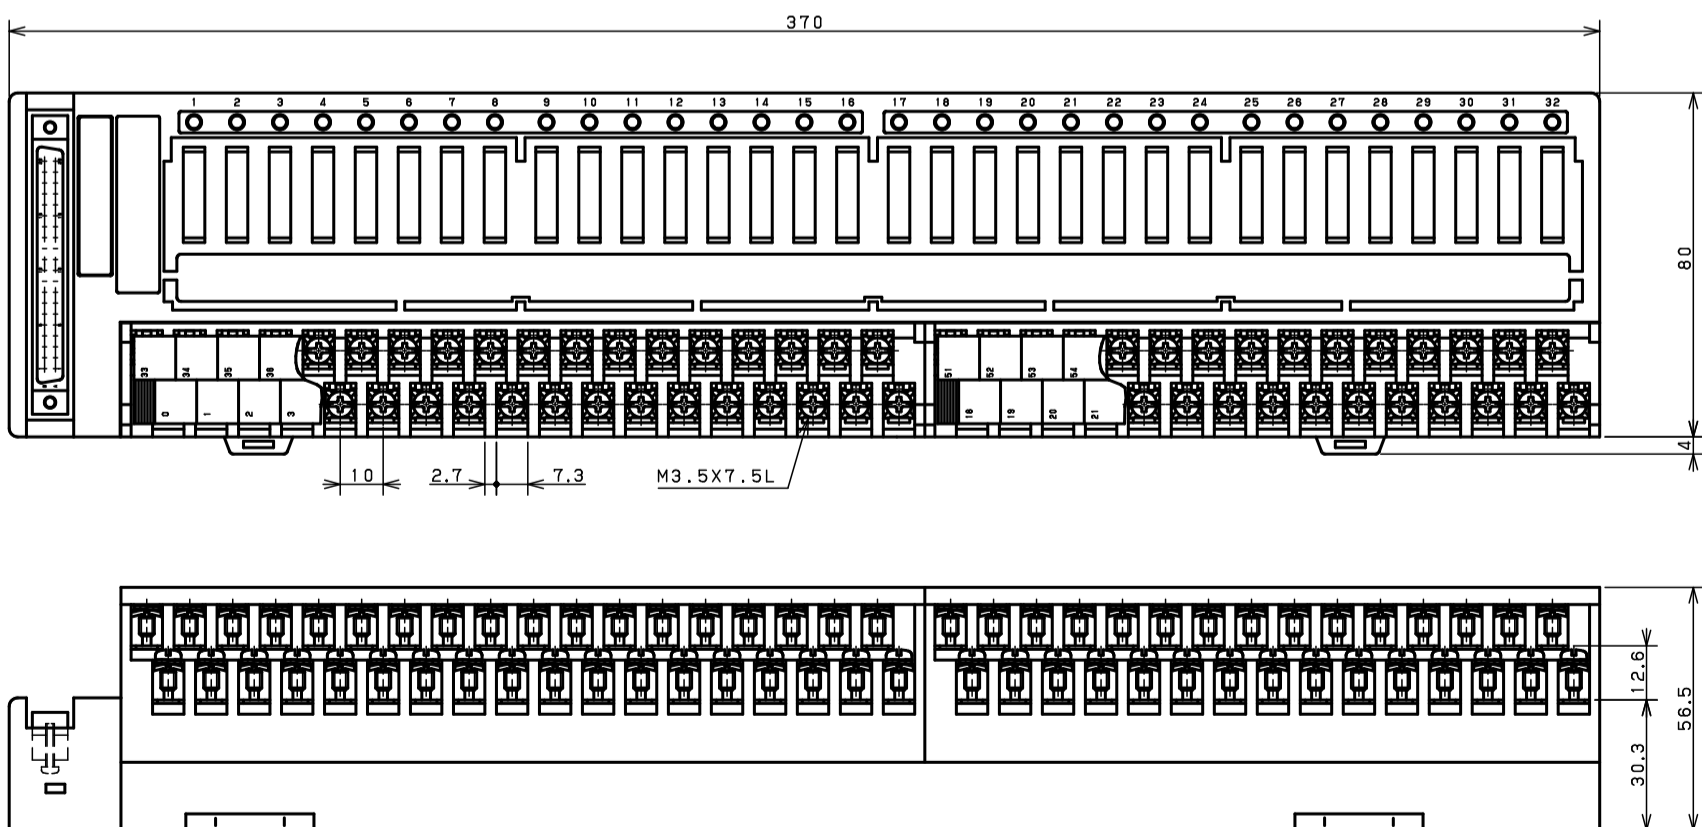

リレーターミナル/富士電機RBリレー搭載  
PSFR32-V6  
Toho Technology Corp.

リレーターミナル/富士電機RBリレー搭載  
PXFR32-V6  
Toho Technology Corp.