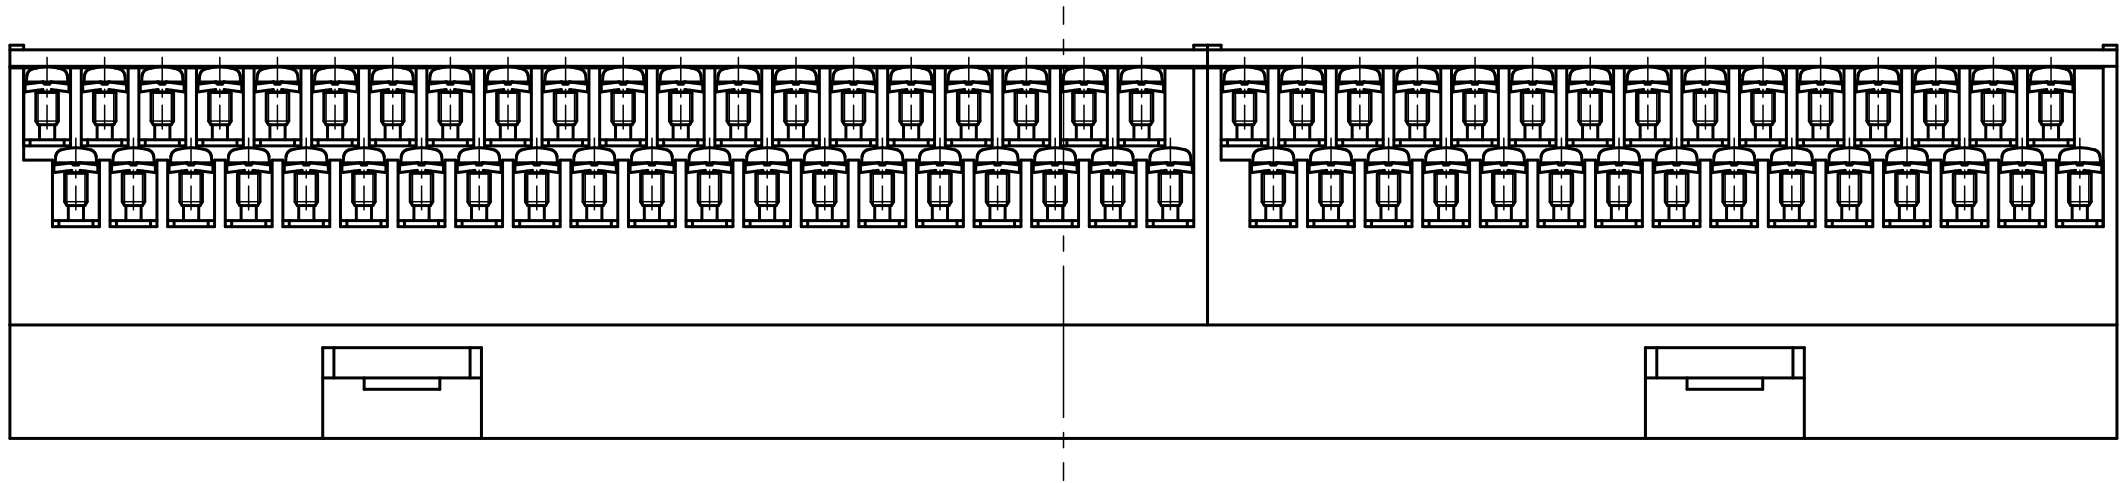

(直接取り付け用ねじ: M4x25L)

中継コネクタ端子台/コモンタイプ  
PX7DSL-7040V6-MI-I  
Toho Technology Corp.