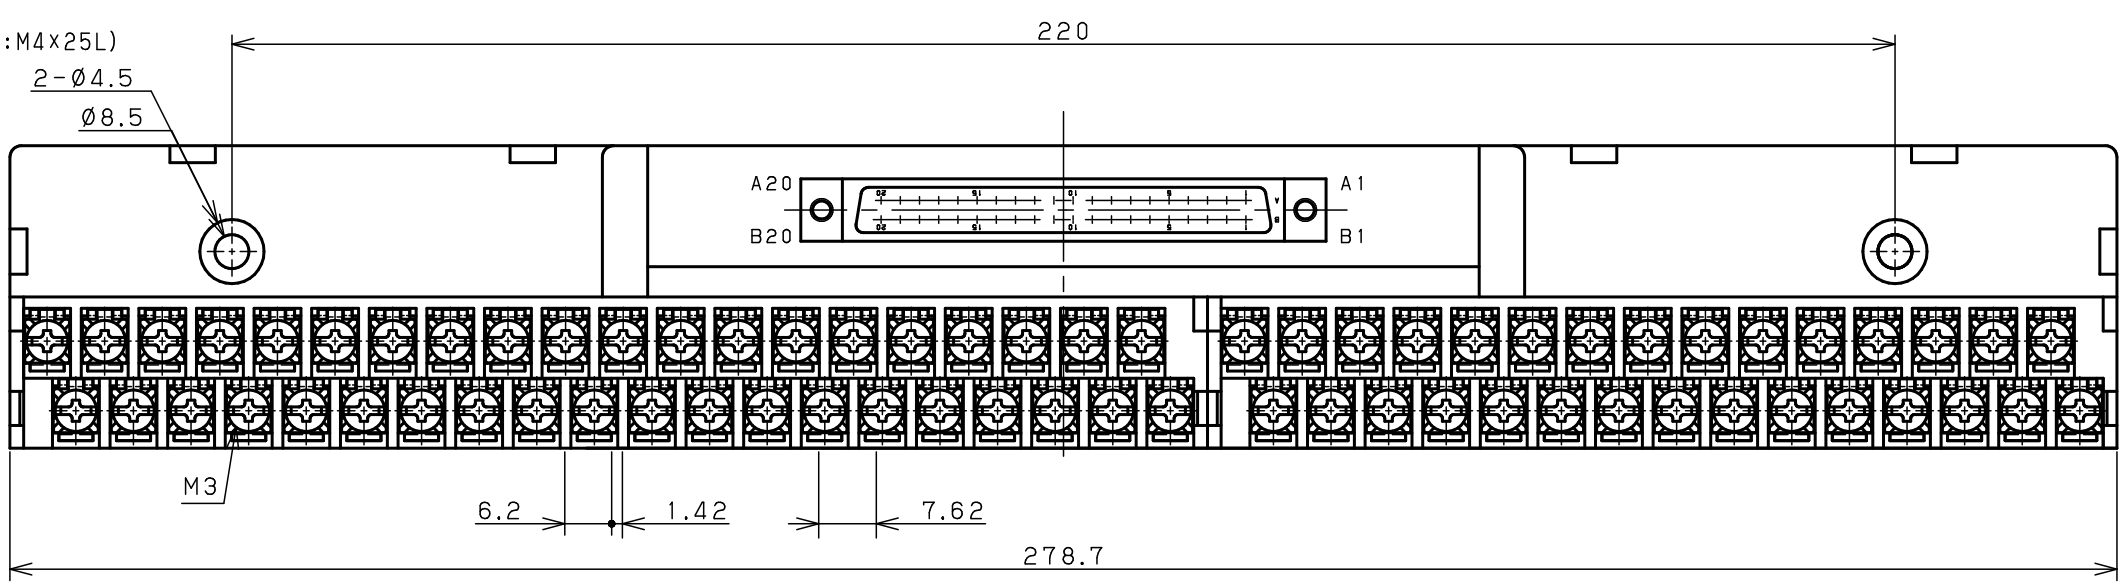

(直接取り付け用ねじ: M4x25L)

中継コネクタ端子台/コモンタイプ  
PX7DSL-7040V6-MI-I  
Toho Technology Corp.