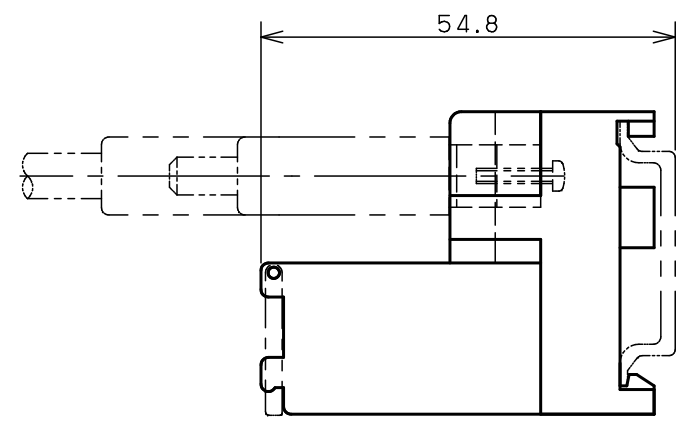

(直接取り付け用ねじ: M4x25L)

中継コネクタ端子台/コモンタイプ  
PX7DSL-7040V6-MI-I  
Toho Technology Corp.