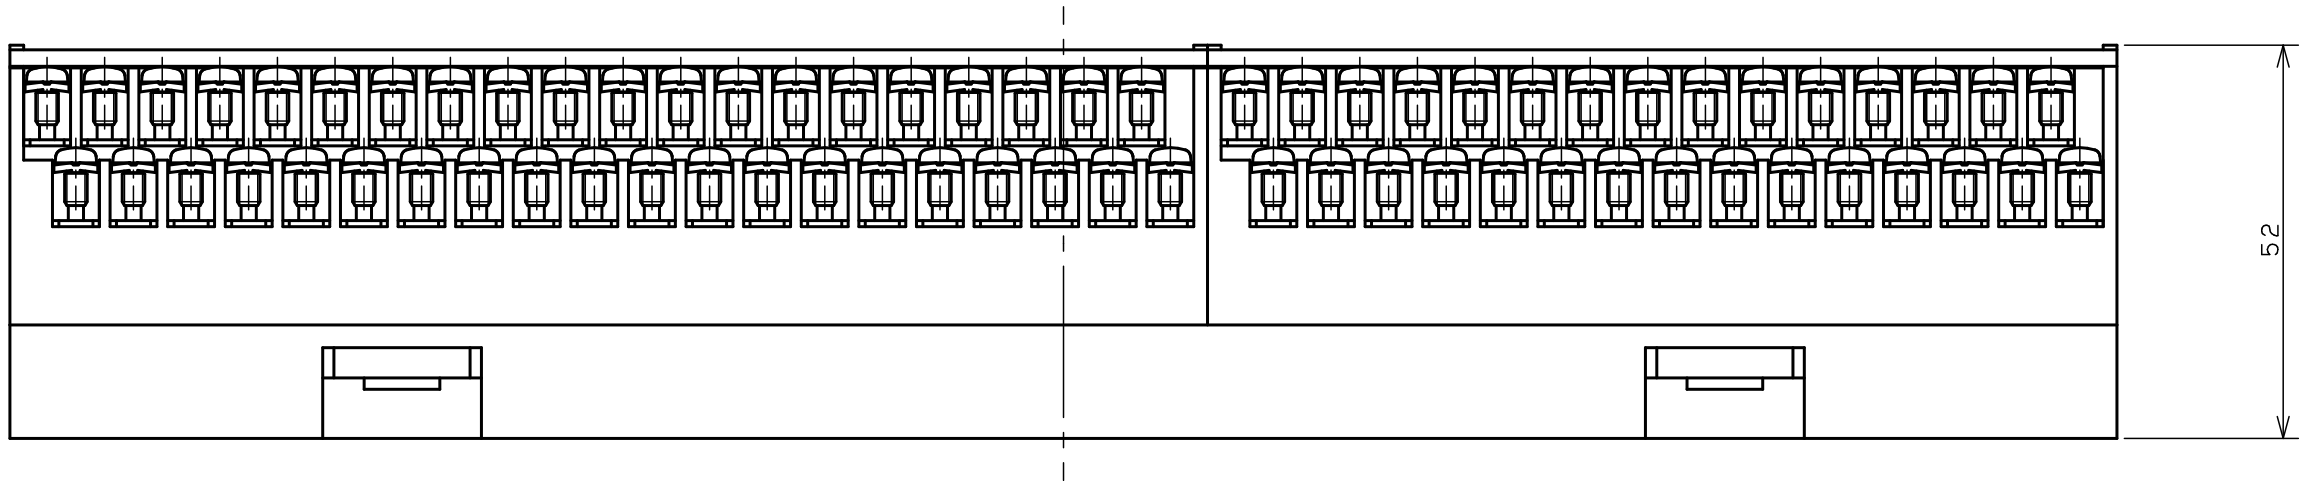

(直接取り付け用ねじ: M4x25L)

中継コネクタ端子台/コモンタイプ  
PX7DS-7050  
Toho Technology Corp.