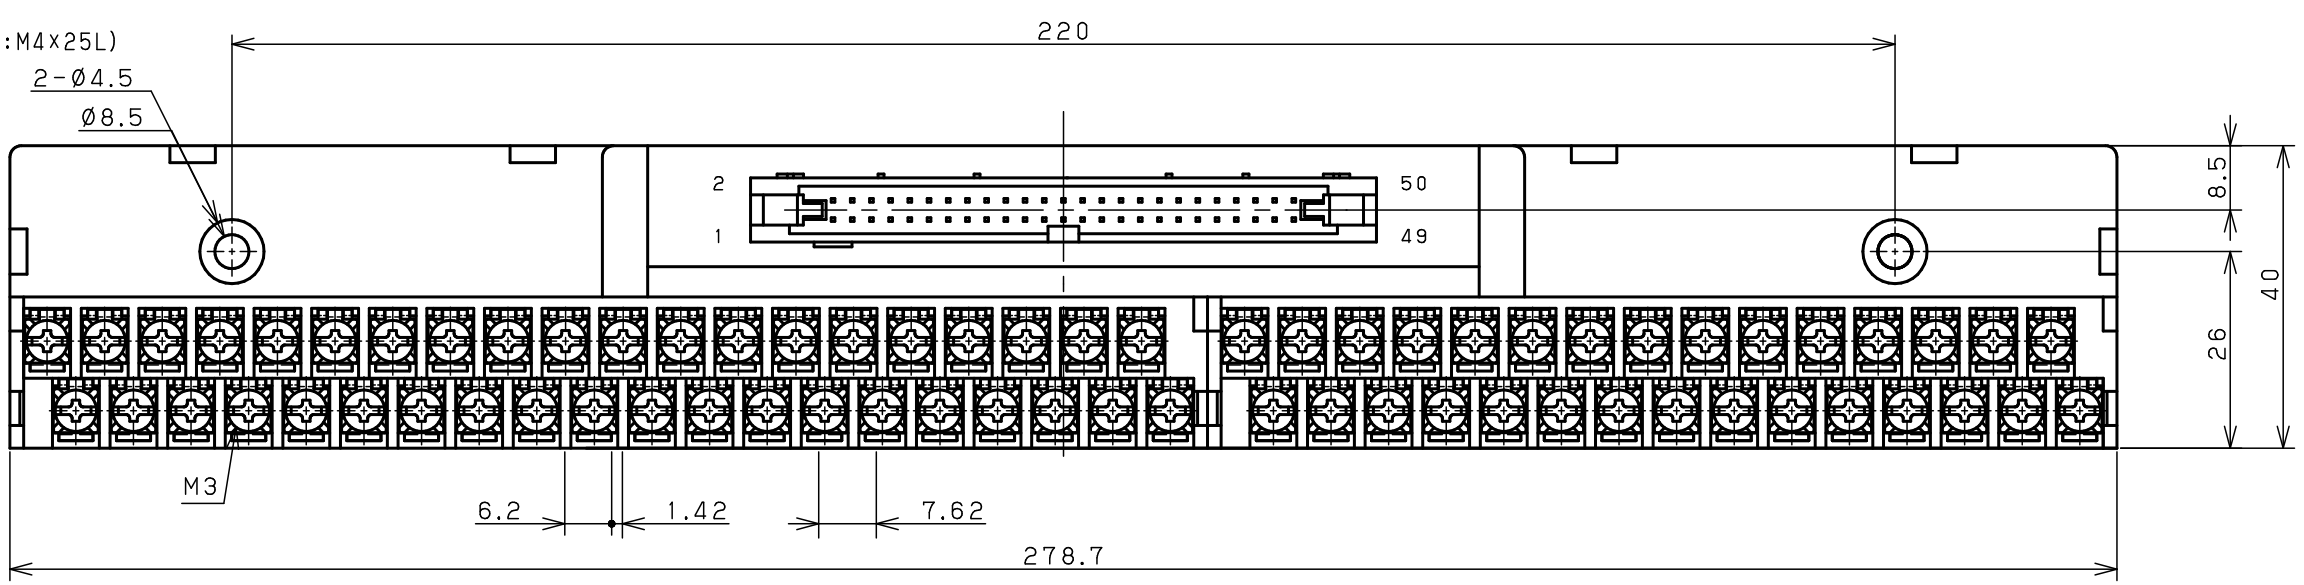

(直接取り付け用ねじ: M4x25L)

中継コネクタ端子台/コモンタイプ  
PX7DS-7050  
Toho Technology Corp.