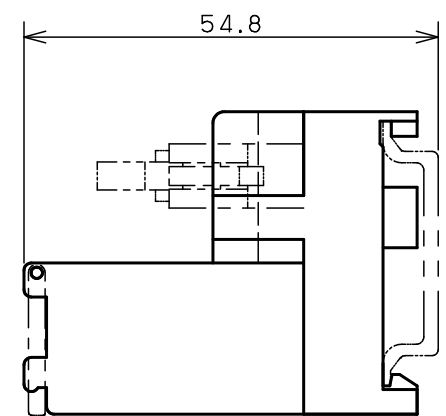

(直接取り付け用ねじ: M4x25L)

中継コネクタ端子台/コモンタイプ
PX7DS-7034
Toho Technology Corp.