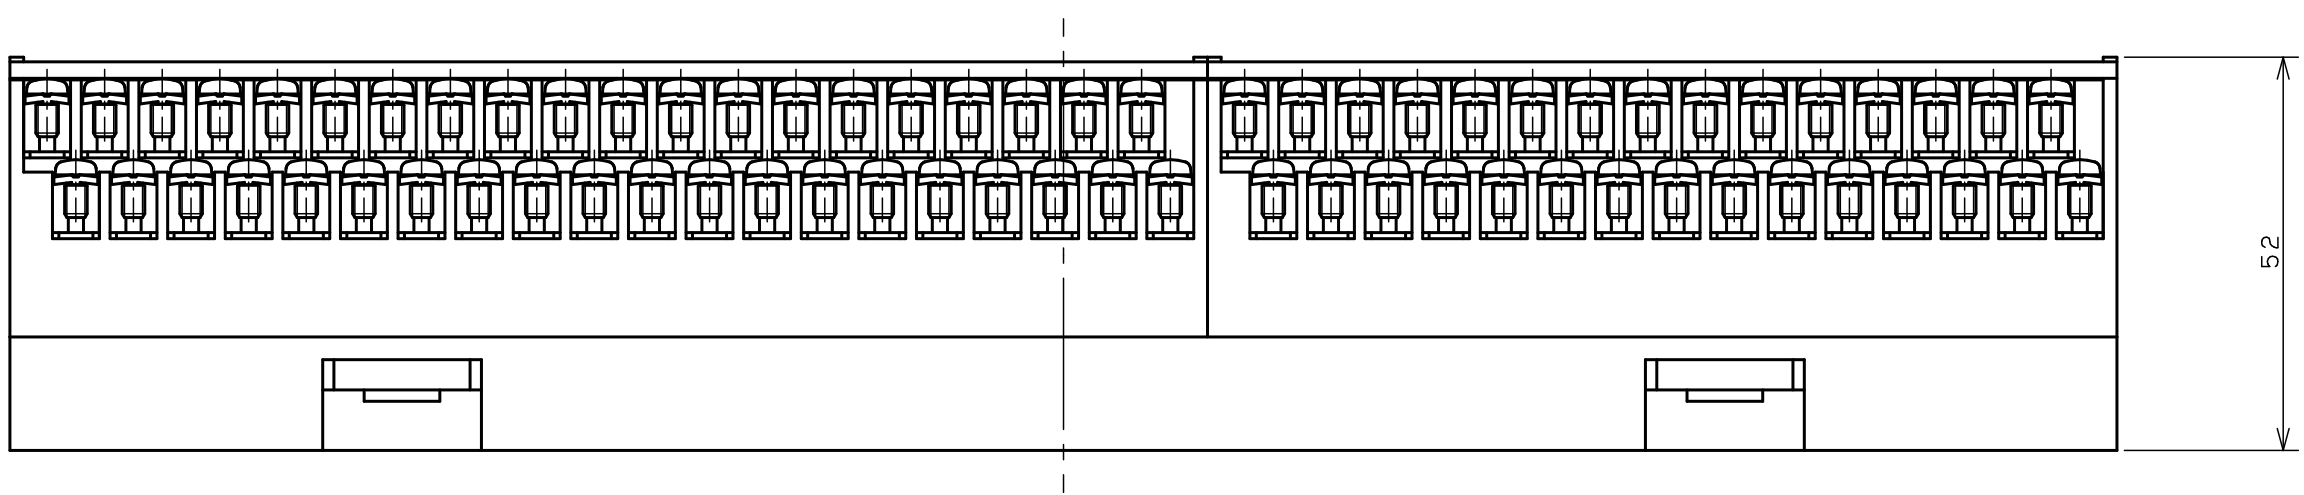

(直接取り付け用ねじ: M4x25L)

中継コネクタ端子台/コモンタイプ
PX7DS-7034
Toho Technology Corp.