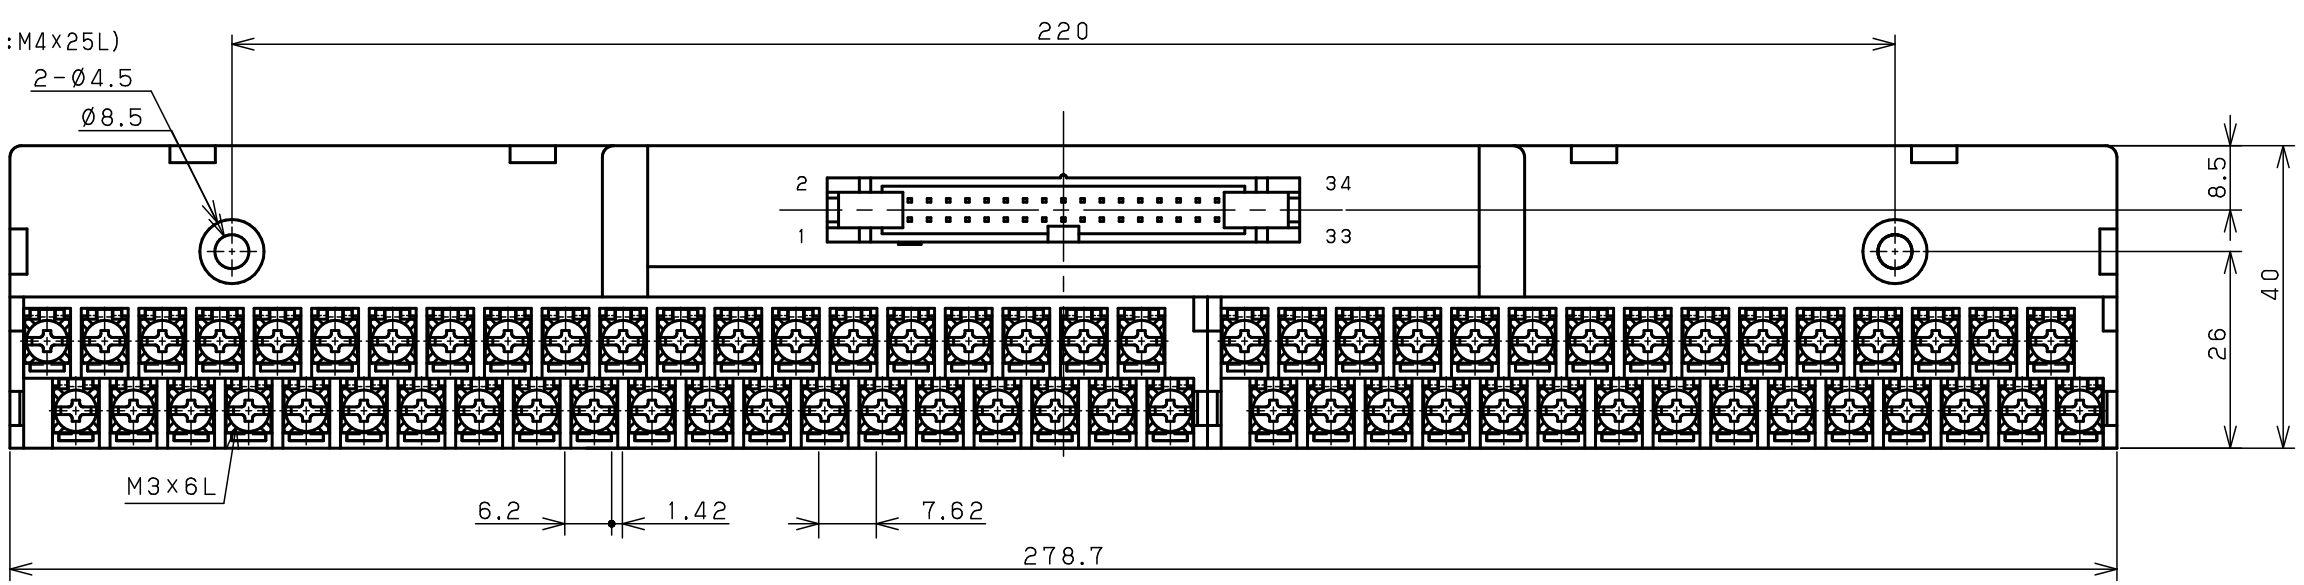

(直接取り付け用ねじ: M4x25L)

中継コネクタ端子台/コモンタイプ
PX7DS-7034
Toho Technology Corp.