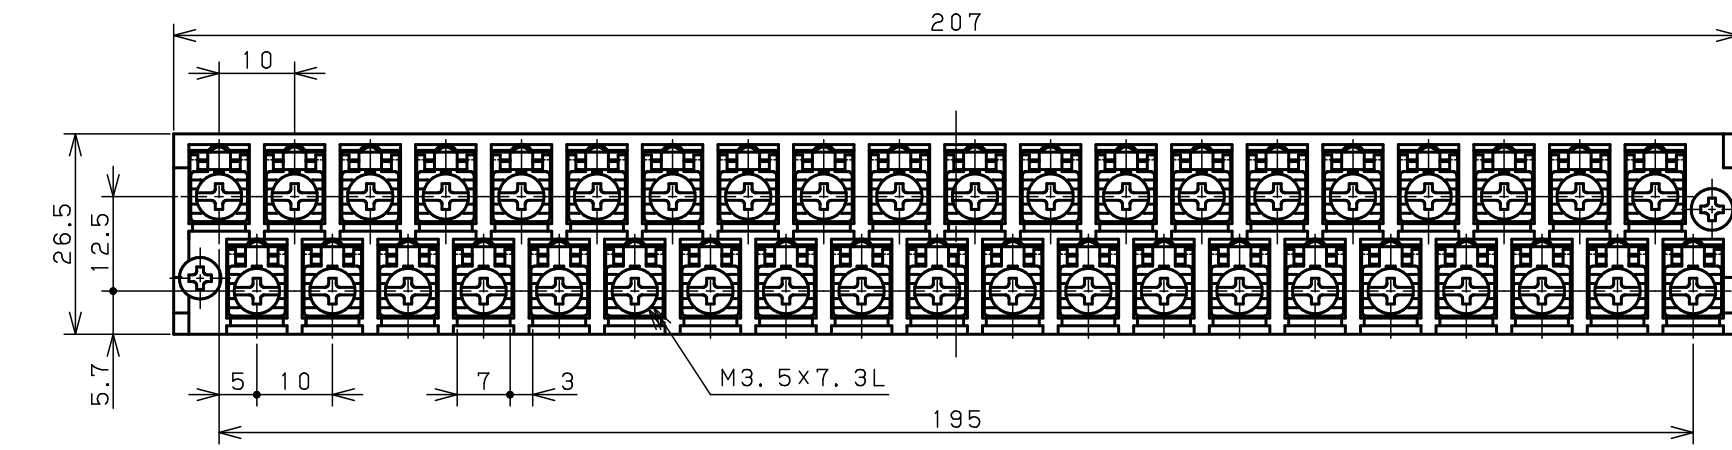

• 本図面は標準的な仕様となっています。アクセサリ等につきましてはお問い合わせ下さい。

基板用端子台 / 2段タイプ (脱着式)
 HTXE-D40
 Toho Technology Corp.

• 本図面は標準的な仕様となっています。アクセサリ等につきましてはお問い合わせ下さい。

基板用端子台 / 2段タイプ (脱着式)
 HTXE-D40S
 Toho Technology Corp.