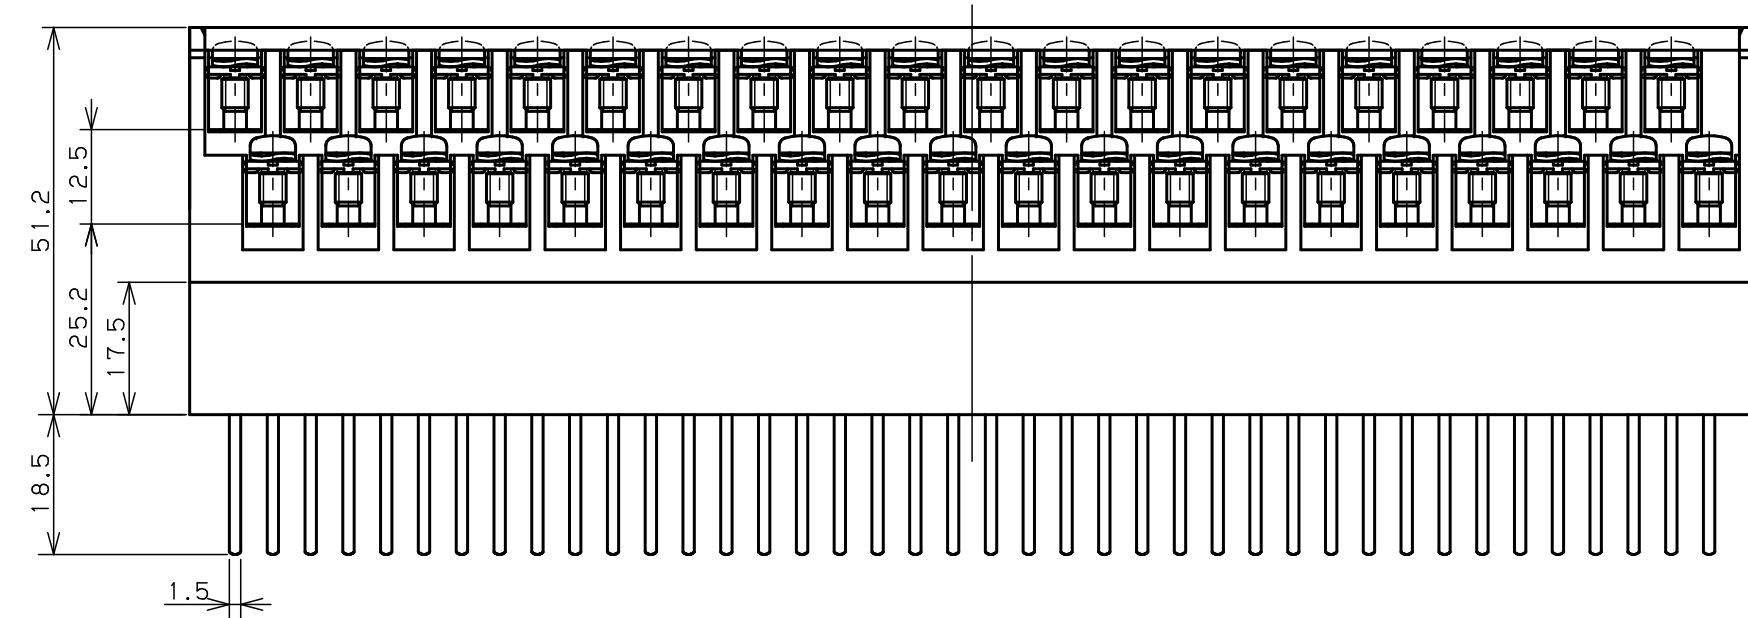

• 本図面は標準的な仕様となっています。アクセサリ等につきましてはお問い合わせ下さい。

基板用端子台 / 2段タイプ (脱着式)
 HTXE-D40
 Toho Technology Corp.

• 本図面は標準的な仕様となっています。アクセサリ等につきましてはお問い合わせ下さい。

基板用端子台 / 2段タイプ (脱着式)
 HTXE-D40S
 Toho Technology Corp.