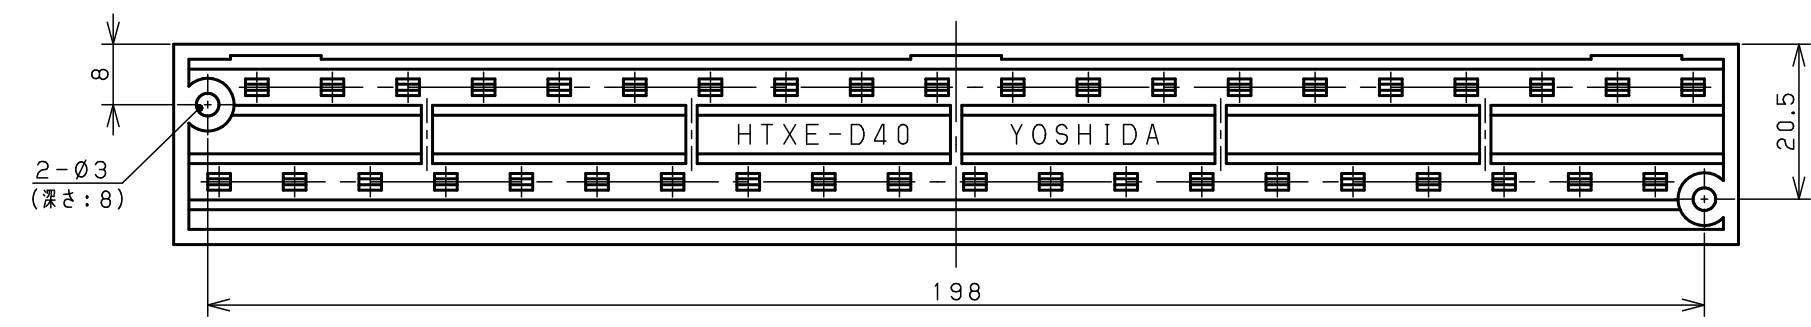

• 本図面は標準的な仕様となっています。アクセサリ等につきましてはお問い合わせ下さい。

基板用端子台 / 2段タイプ (脱着式)
 HTXE-D40
 Toho Technology Corp.

• 本図面は標準的な仕様となっています。アクセサリ等につきましてはお問い合わせ下さい。

基板用端子台 / 2段タイプ (脱着式)
 HTXE-D40S
 Toho Technology Corp.