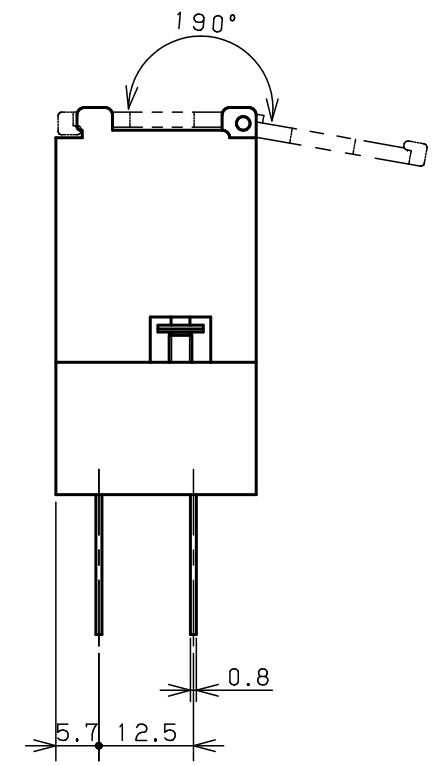

• 本図面は標準的な仕様となっています。アクセサリ等につきましてはお問い合わせ下さい。

基板用端子台 / 2段タイプ (脱着式)
 HTXE-D40
 Toho Technology Corp.

• 本図面は標準的な仕様となっています。アクセサリ等につきましてはお問い合わせ下さい。

基板用端子台 / 2段タイプ (脱着式)
 HTXE-D40S
 Toho Technology Corp.