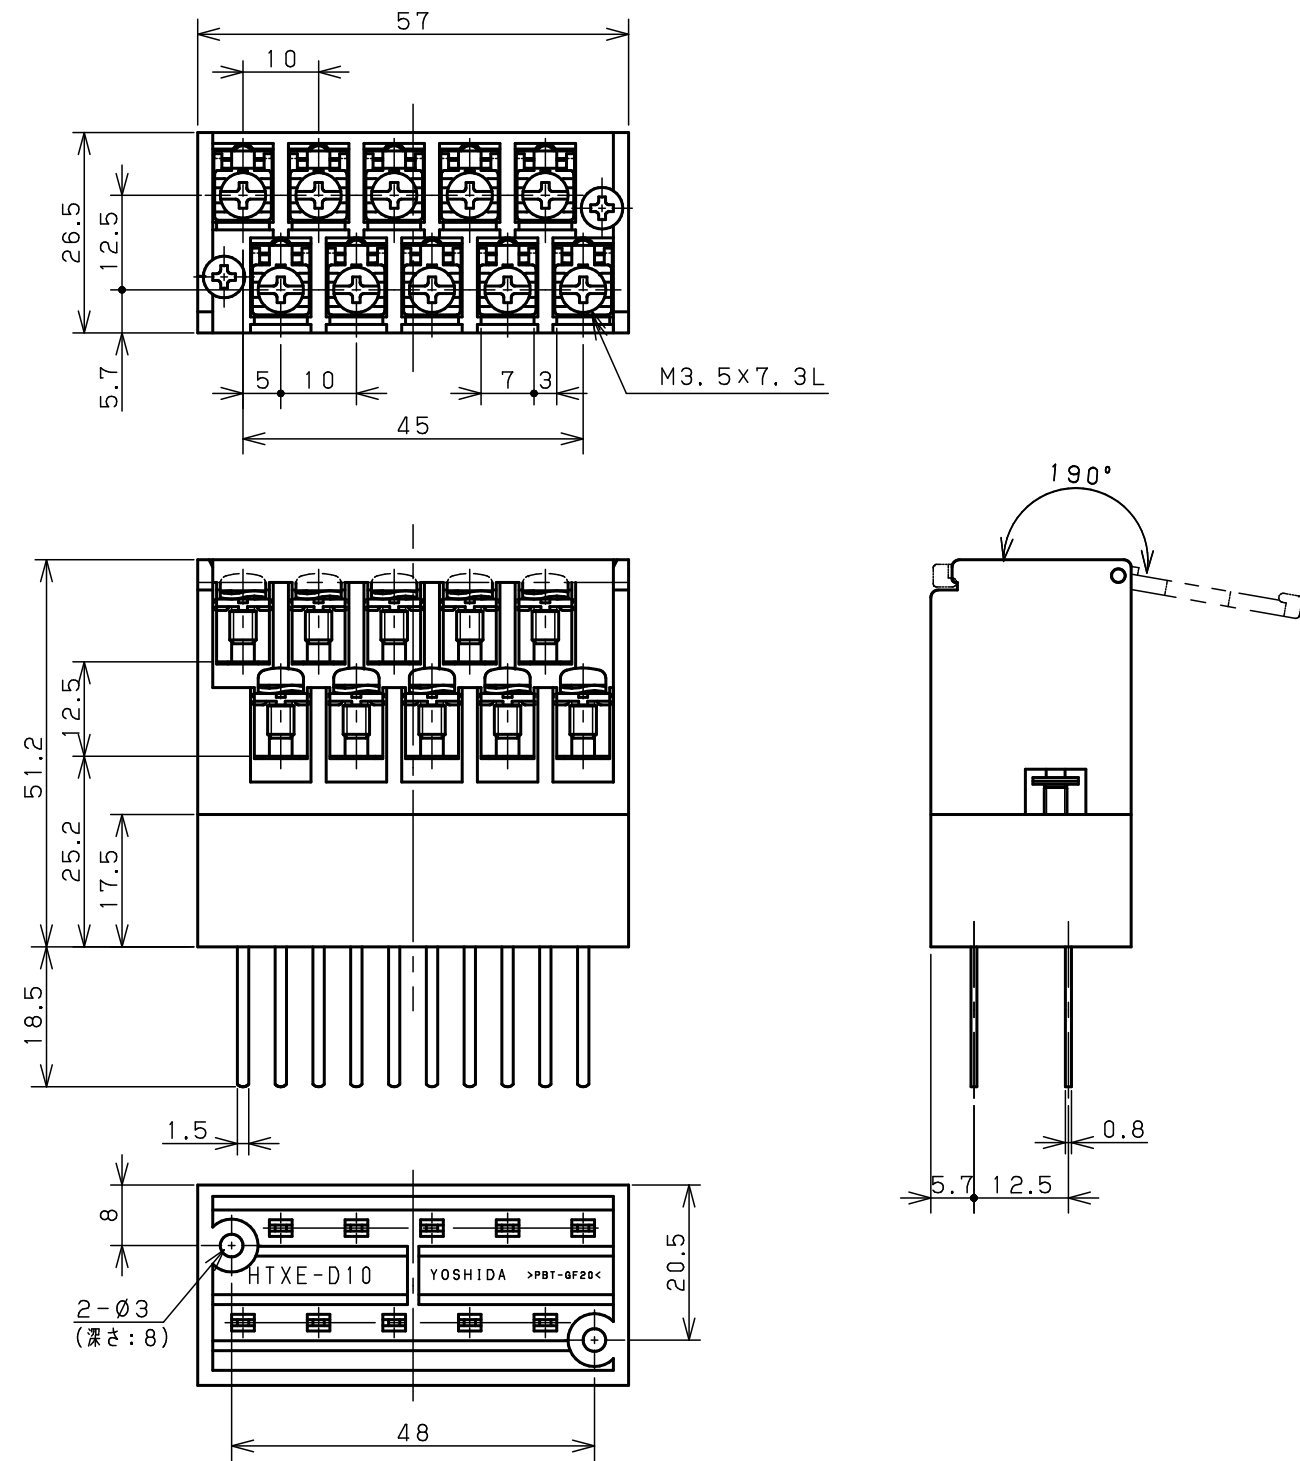

• 本図面は標準的な仕様となっています。アクセサリ等につきましてはお問い合わせ下さい。

基板用端子台/2段タイプ(脱着式)
 HTXE-D10
 Toho Technology Corp.

• 本図面は標準的な仕様となっています。アクセサリ等につきましてはお問い合わせ下さい。

基板用端子台/2段タイプ(脱着式)
 HTXE-D10S
 Toho Technology Corp.