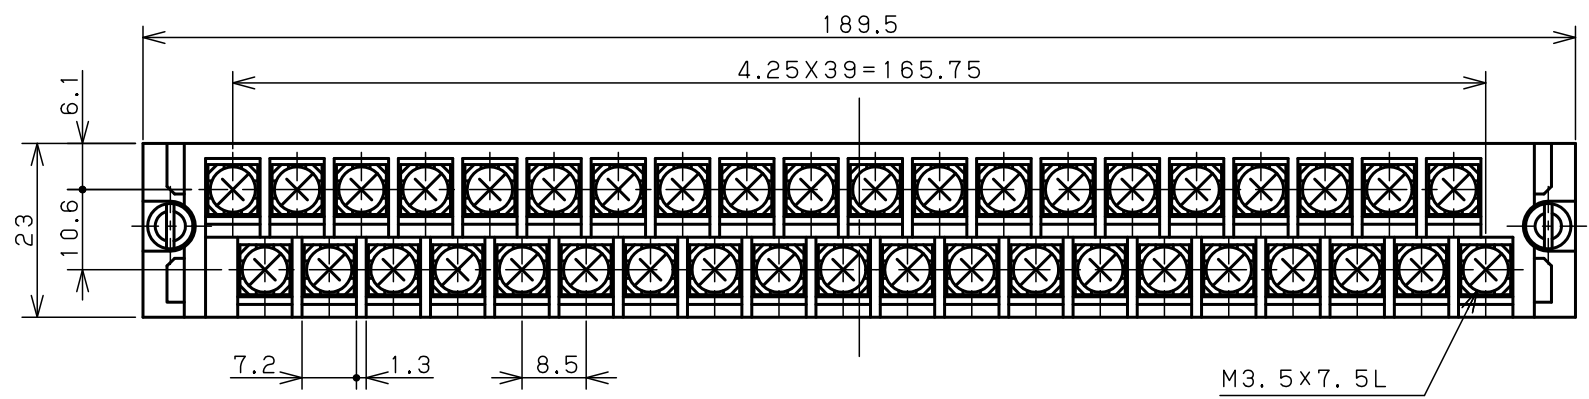

• 本図面は標準的な仕様となっています。アクセサリ等につきましてはお問い合わせ下さい。

基板用端子台 / 2段タイプ (脱着式)  
 HTC-D40  
 Toho Technology Corp.

• 本図面は標準的な仕様となっています。アクセサリ等につきましてはお問い合わせ下さい。

基板用端子台 / 2段タイプ (脱着式)  
 HTC-D40S  
 Toho Technology Corp.