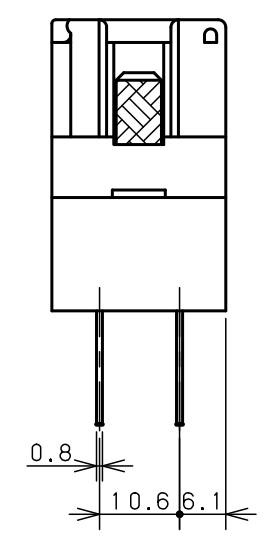

• 本図面は標準的な仕様となっています。アクセサリ等につきましてはお問い合わせ下さい。

基板用端子台 / 2段タイプ (脱着式)  
 HTC-D40  
 Toho Technology Corp.

• 本図面は標準的な仕様となっています。アクセサリ等につきましてはお問い合わせ下さい。

基板用端子台 / 2段タイプ (脱着式)  
 HTC-D40S  
 Toho Technology Corp.